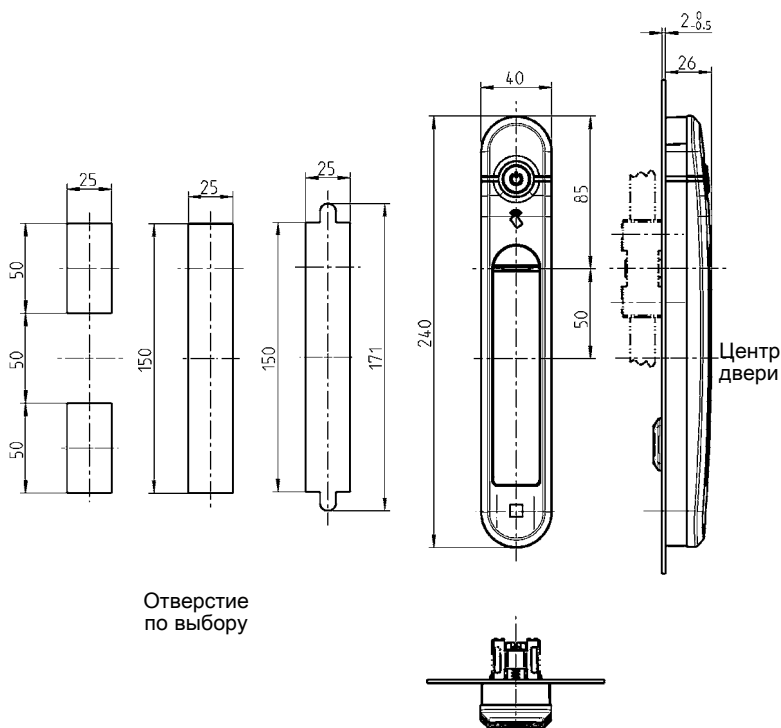

## АССОРТИМЕНТ 3000

Поворотно-откидная ручка для замка с тягой или для опорной втулки

Поворотно-откидная ручка для ригеля

Необходимо при  
 ① = дверном контакте  
 ② = не требуется

**Поворотно-откидная ручка Agent E Wireless: функции** Tk = дверной контакт