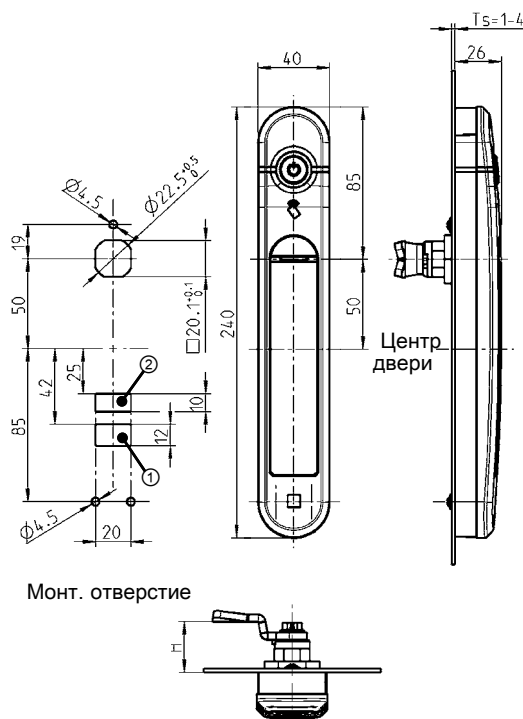

## АССОРТИМЕНТ 3000

Поворотно-откидная ручка для замка с тягой или для опорной втулки

Поворотно-откидная ручка для ригеля

Необходимо при  
 ① = дверном контакте  
 ② = не требуется

**Поворотно-откидная ручка Agent E Wireless: функции** Tk = дверной контакт