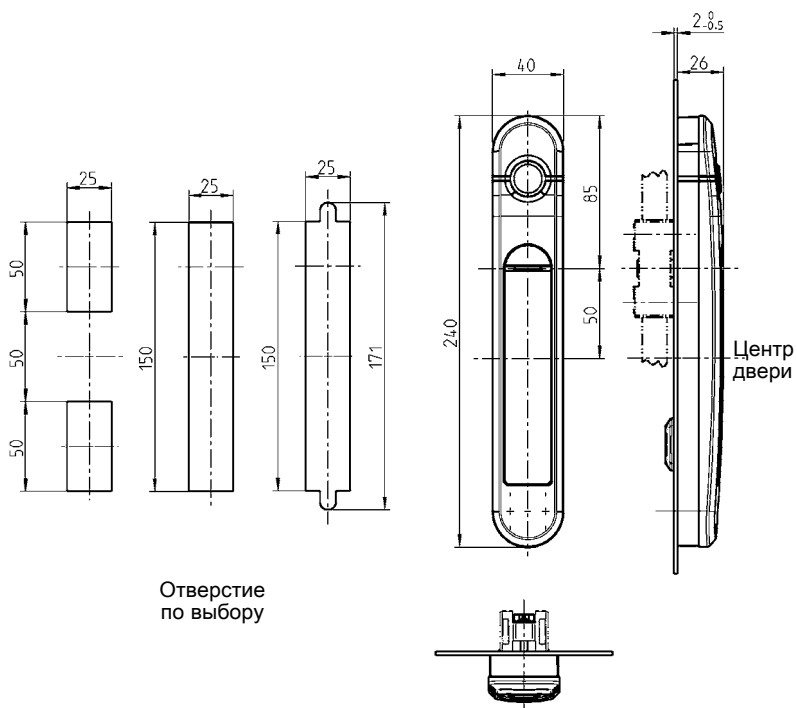

Поворотно-откидная ручка AGENT E RFID Stand-Alone

АССОРТИМЕНТ 3000

Поворотно-откидная ручка для замка с тягой или для опорной втулки

Поворотно-откидная ручка для ригеля

Необходимо при
① = дверном контакте

Поворотно-откидная ручка Agent E RFID Stand-Alone: функции

Тк = дверной контакт; SA = отображение состояния

Режим работы	Аутентификация	Энергия	Открытие, стандарт	Открывание, опции	Опция подключения
Stand-Alone	Карта РЧИ (125 кГц или 13,56 МГц)	Батарея	немедл.		Тк

Макс. 128 транспондерных карт на одну ручку
Карта управляется через USB с программным инструментом