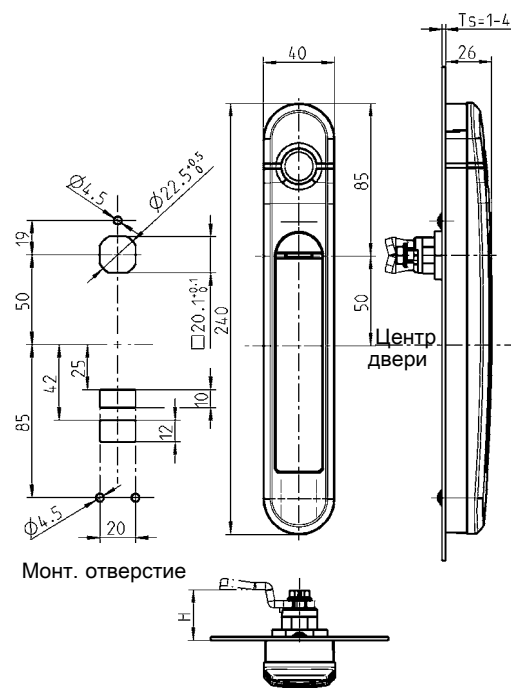

Поворотно-откидная ручка AGENT E RFID Stand-Alone

АССОРТИМЕНТ 3000

Поворотно-откидная ручка для замка с тягой или для опорной втулки

Поворотно-откидная ручка для ригеля

Необходимо при
① = дверном контакте

Поворотно-откидная ручка Agent E RFID Stand-Alone: функции

Тк = дверной контакт; SA = отображение состояния

Режим работы	Аутентификация	Энергия	Открытие, стандарт	Открывание, опции	Опция подключения
Stand-Alone	Карта РЧИ (125 кГц или 13,56 МГц)	Батарея	немедл.		Тк

Макс. 128 транспондерных карт на одну ручку
Карта управляется через USB с программным инструментом