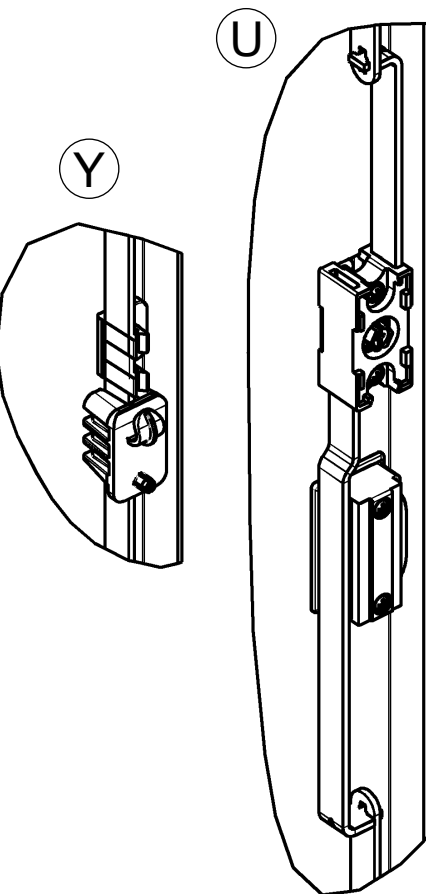

Дверь изображена прозрачной

Вид двери изнутри

\* = минимальная длина при укороченной тяге 50 мм

**Другие детали см. на стр.**

– Направляющая 3ZC-120 до 3ZC-170

**Ассортимент 1160**

– Откидная ручка и замочная накладка 3D-120 3D-140

**Ассортимент 1180**

– Откидная ручка и замочная накладка 3E-120 3E-140  
– Замки с тягой 3YA-320

**Programm 1190**

– Рычажная ручка 3F-120  
– Замоч.накладка 3F-220

**Ассортимент 1390**

– Замоч.накладка 3FA-120  
– Рычажная ручка 3FA-140

**Ассортимент 1125, 1150, 1225, 1325, 3000**

– Замки с тягой 3YA-120

**Ассортимент 1010**

– Замки с тягой 3YA-420 3YA-440

**Ассортимент 2100**

– Замки с тягой 3YA-520

Присоединительные тяги с движком см. стр. каталога 3ZA-340