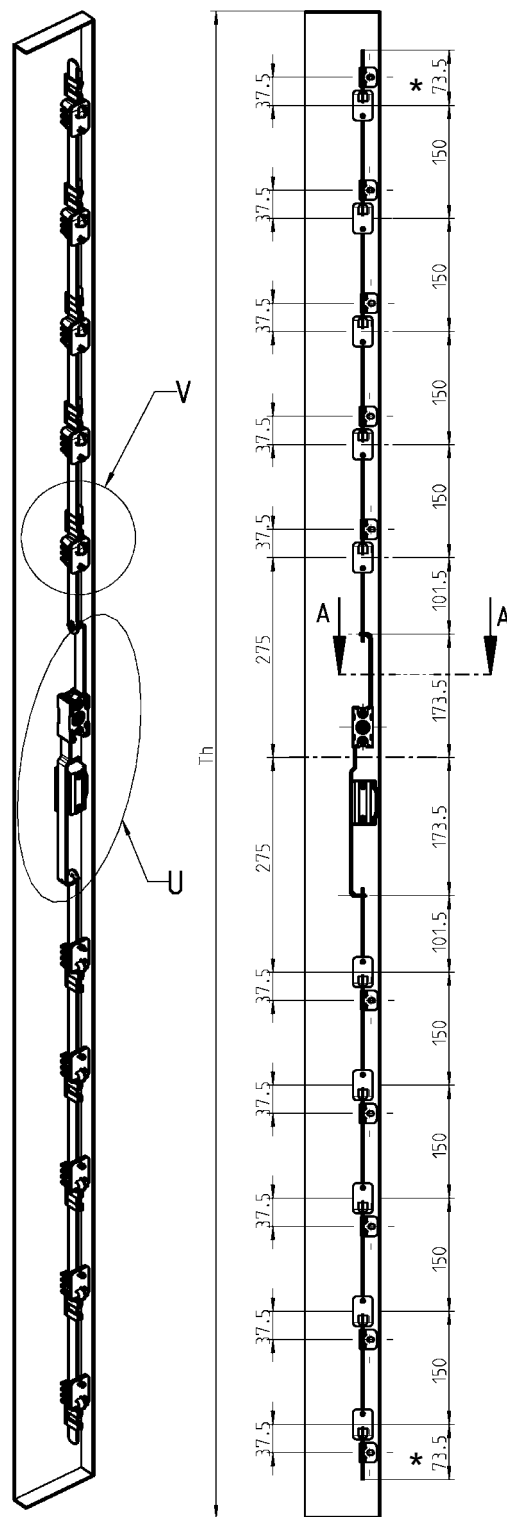

Дверь изображена прозрачной

Вид двери изнутри

\* = минимальная длина при укороченной тяге 50 мм

**Другие детали см. на стр.**

– Направляющая 3ZC-120 до 3ZC-170

**Ассортимент 1160**

– Откидная ручка и замочная накладка 3D-120 3D-140

**Ассортимент 1180**

– Откидная ручка и замочная накладка 3E-120 3E-140  
– Замки с тягой 3YA-320

**Programm 1190**

– Рычажная ручка 3F-120  
– Замоч.накладка 3F-220

**Ассортимент 1390**

– Замоч.накладка 3FA-120  
– Рычажная ручка 3FA-140

**Ассортимент 1125, 1150, 1225, 1325, 3000**

– Замки с тягой 3YA-120

**Ассортимент 1010**

– Замки с тягой 3YA-420 3YA-440

**Ассортимент 2100**

– Замки с тягой 3YA-520

Присоединительные тяги с движком см. стр. каталога 3ZA-340