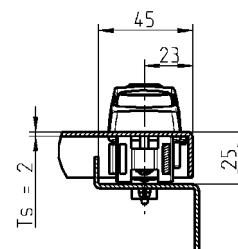

Дверь изображена прозрачной

Вид двери изнутри

\* = минимальная длина при укороченной тяге 50 мм

**Другие детали см. на стр.**

– Направляющая 3ZC-120 до 3ZC-170

**Ассортимент 1160**

– Откидная ручка и замочная накладка 3D-120 3D-140