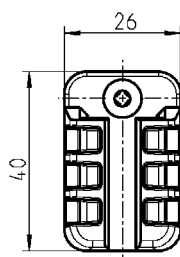

Тяга с движком из черного полиамида PA-GF

| Высота двери Th | Точки запираения | Длина тяги * =тягу нужно укоротить! | |
|-----------------|------------------|--|-------------|
| 800-1300 | 2-3 | 475 * | 1121-115 |
| 1300-1600 | 3 | 475 | 1121-115 |
| 1600-1900 | 4-5 | 775 * | 1121-115-01 |
| 1900-2200 | 5 | 775 | 1121-115-01 |

Тяга с движком из серебр.-серого полиамида GF

| Высота двери Th | Точки запираения | Длина тяги * =тягу нужно укоротить! | |
|-----------------|------------------|--|---------------|
| 800-1300 | 2-3 | 475 * | по запросу |
| 1300-1600 | 3 | 475 | по запросу |
| 1600-1900 | 4-5 | 775 * | 1121-115-01CX |
| 1900-2200 | 5 | 775 | 1121-115-01CX |