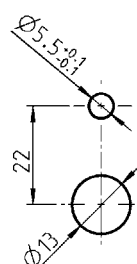

Тяга с движком из черного полиамида PA-GF

| Высота двери Th | Точки запираения | Длина тяги * =тягу нужно укоротить! | |
|-----------------|------------------|--|-------------|
| 800-1300 | 2-3 | 475 * | 1121-115 |
| 1300-1600 | 3 | 475 | 1121-115 |
| 1600-1900 | 4-5 | 775 * | 1121-115-01 |
| 1900-2200 | 5 | 775 | 1121-115-01 |

Тяга с движком из серебр.-серого полиамида GF

| Высота двери Th | Точки запираения | Длина тяги * =тягу нужно укоротить! | |
|-----------------|------------------|--|---------------|
| 800-1300 | 2-3 | 475 * | по запросу |
| 1300-1600 | 3 | 475 | по запросу |
| 1600-1900 | 4-5 | 775 * | 1121-115-01CX |
| 1900-2200 | 5 | 775 | 1121-115-01CX |