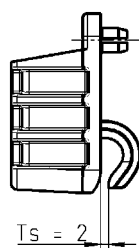

Тяга с движком из черного полиамида PA-GF

| Высота двери Th | Точки запираения | Длина тяги * =тягу нужно укоротить! | |
|-----------------|------------------|--|-------------|
| 800-1300 | 2-3 | 475 * | 1121-115 |
| 1300-1600 | 3 | 475 | 1121-115 |
| 1600-1900 | 4-5 | 775 * | 1121-115-01 |
| 1900-2200 | 5 | 775 | 1121-115-01 |

Тяга с движком из серебр.-серого полиамида GF

| Высота двери Th | Точки запираения | Длина тяги * =тягу нужно укоротить! | |
|-----------------|------------------|--|---------------|
| 800-1300 | 2-3 | 475 * | по запросу |
| 1300-1600 | 3 | 475 | по запросу |
| 1600-1900 | 4-5 | 775 * | 1121-115-01CX |
| 1900-2200 | 5 | 775 | 1121-115-01CX |

для винта с потайной головкой Ø 3,5 x 13 1121-116-01CX

Винт с потайной головкой Ø 3,5 x 13

000104