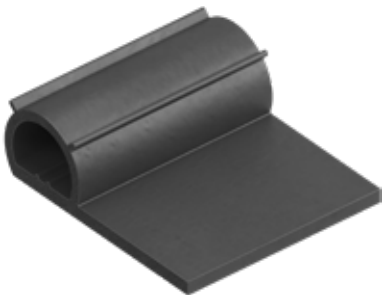

Уплотнительный профиль ЭПДМ черный 55 Shore A

1038-07

Уплотнительный профиль ЭПДМ черный 55 Shore A

1038-10

пластическое

Уплотнительный профиль, губчатая резина (ЭПДМ) черн., зажимной профиль ЭПДМ 55 ± 5 Shore A