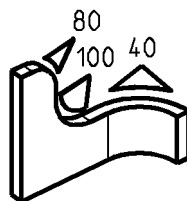

Уплотнительный профиль ЭПДМ черный 55 Shore A

1038-07

Уплотнительный профиль ЭПДМ черный 55 Shore A

1038-10

пластическое

Уплотнительный профиль, губчатая резина (ЭПДМ) черн., зажимной профиль ЭПДМ 55 ± 5 Shore A