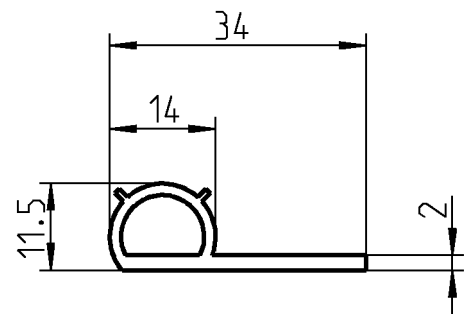

Уплотнительный профиль ЭПДМ черный 55 Shore A

1038-07

Уплотнительный профиль ЭПДМ черный 55 Shore A

1038-10

пластическое

Уплотнительный профиль, губчатая резина (ЭПДМ) черн., зажимной профиль ЭПДМ 55 ± 5 Shore A