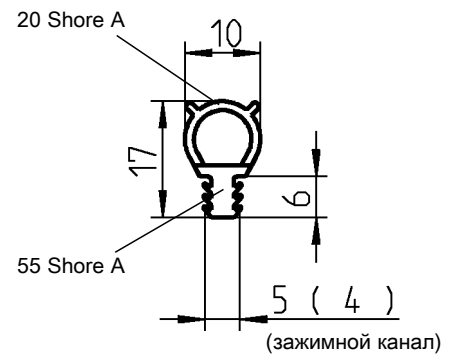

Уплотнительный профиль ЭПДМ черный 55 Shore A

1038-07

Уплотнительный профиль ЭПДМ черный 55 Shore A

1038-10

пластическое

Уплотнительный профиль, губчатая резина (ЭПДМ) черн., зажимной профиль ЭПДМ 55 ± 5 Shore A