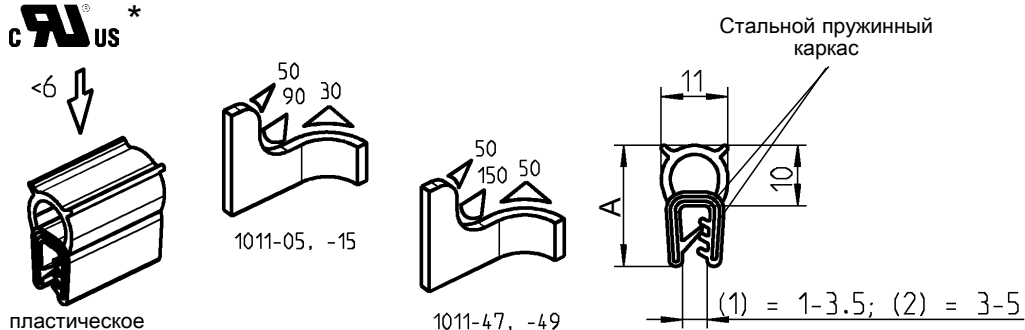

Уплотнительный профиль из губчатой резины, материал зажимного профиля по выбору

Губчат.резина ЭПДМ черн., зажимн.профиль ЭПДМ 65 ± 5 Shore A

1011-10*

Губчат.резина NBR черн., зажимн.профиль NBR 60 ± 5 Shore A

1011-50

с **RU**® **US** *