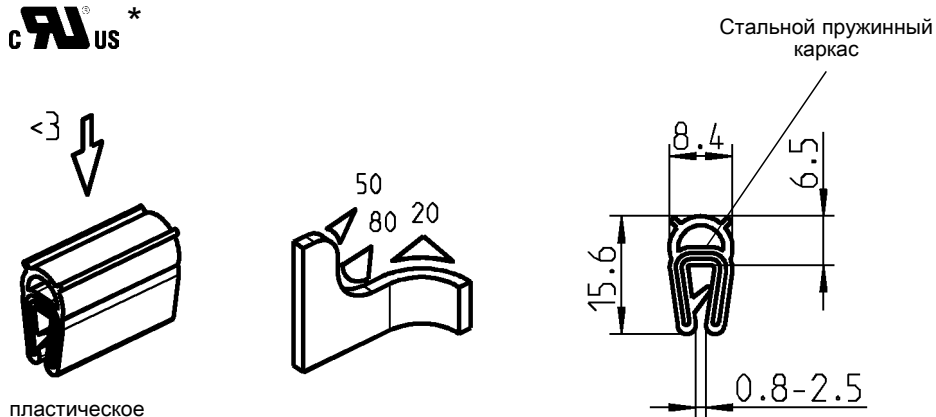

NEW

Уплотнительный профиль, губчатая резина (ЭПДМ) черн., зажимной профиль ЭПДМ 65 ± 5 Shore A

1011-24-01

с **RU**® **US** *

Уплотнительный профиль из губчатой резины, материал зажимного профиля по выбору

Губчат.резина ЭПДМ черн., зажимн.профиль ЭПДМ 65 ± 5 Shore A

1011-10*

Губчат.резина NBR черн., зажимн.профиль NBR 60 ± 5 Shore A

1011-50

с **RU**® **US** *

Уплотнительный профиль из губчатой резины, материал зажимного профиля по выбору