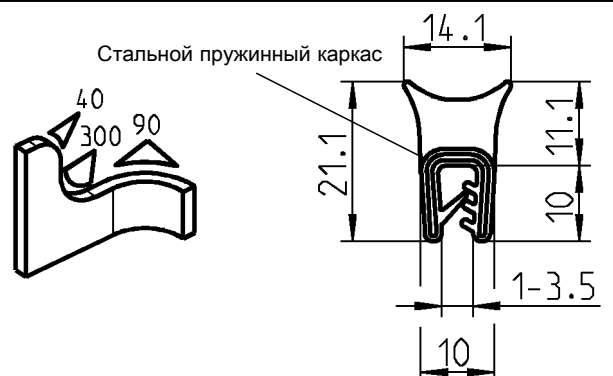

NEW

пластическое

Уплотнительный профиль, губчатая резина (ЭПДМ) черн., зажимной профиль ЭПДМ 65 ± 5 Shore A

1011-18-01

пластическое

Уплотн. профиль, губчатая резина (ЭПДМ) черн., зажимной профиль ЭПДМ 60 ± 5 Shore A

1011-34

NEW

пластическое

Уплотнительный профиль, губчатая резина (ЭПДМ) черн., зажимной профиль ЭПДМ 65 ± 5 Shore A

1011-21-01

С R US \*

пластическое

Уплотнительный профиль, губчатая резина (ЭПДМ) черн., зажимной профиль ЭПДМ 65 ± 5 Shore A