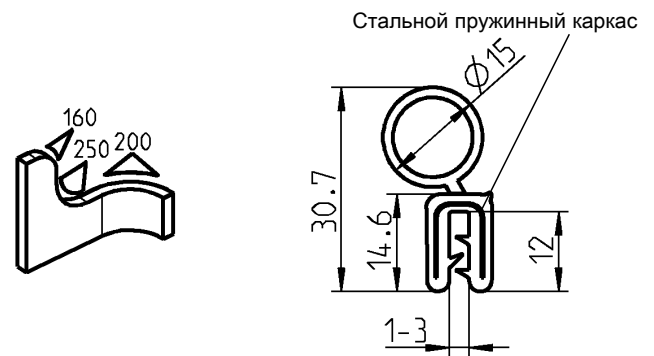

NEW

пластическое

Уплотнительный профиль, губчатая резина (ЭПДМ) черн., зажимной профиль ЭПДМ 65 ± 5 Shore A

1011-18-01

пластическое

Уплотн. профиль, губчатая резина (ЭПДМ) черн., зажимной профиль ЭПДМ 60 ± 5 Shore A

1011-34

NEW

пластическое

Уплотнительный профиль, губчатая резина (ЭПДМ) черн., зажимной профиль ЭПДМ 65 ± 5 Shore A

1011-21-01

С R US \*

пластическое

Уплотнительный профиль, губчатая резина (ЭПДМ) черн., зажимной профиль ЭПДМ 65 ± 5 Shore A