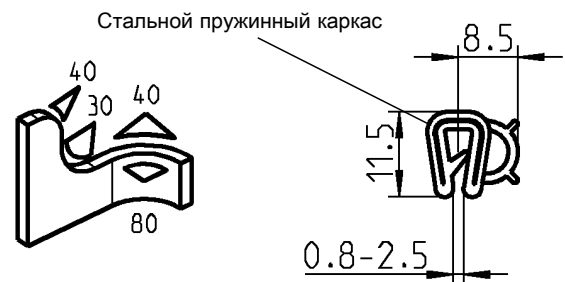

1011-34

NEW

пластическое

Уплотнительный профиль, губчатая резина (ЭПДМ) черн., зажимной профиль ЭПДМ 65 ± 5 Shore A

1011-21-01

С R US \*

пластическое

Уплотнительный профиль, губчатая резина (ЭПДМ) черн., зажимной профиль ЭПДМ 65 ± 5 Shore A