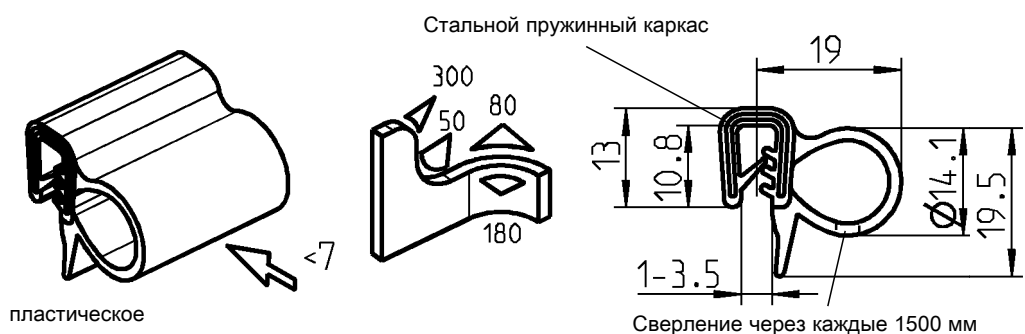

Уплотнительный профиль из губчатой резины, материал зажимного профиля по выбору

Губчат.резина ЭПДМ черн., зажимн.профиль ЭПДМ 65 ± 5 Shore A

1011-06*

Губчат.резина NBR черн., зажимн.профиль NBR 60 ± 5 Shore A

1011-16

Уплотнительный профиль, губчатая резина (ЭПДМ) черн., зажимной профиль ЭПДМ 65 ± 5 Shore A

1011-25-01