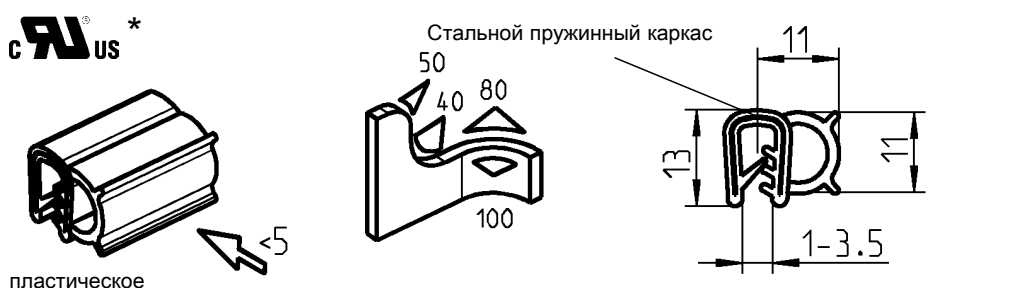

Уплотнительный профиль, губчатая резина (ЭПДМ) черн., зажимной профиль ЭПДМ 65 ± 5 Shore A

1011-20-01

Уплотнительный профиль из губчатой резины, материал зажимного профиля по выбору

Губчат.резина ЭПДМ черн., зажимн.профиль ЭПДМ 65 ± 5 Shore A