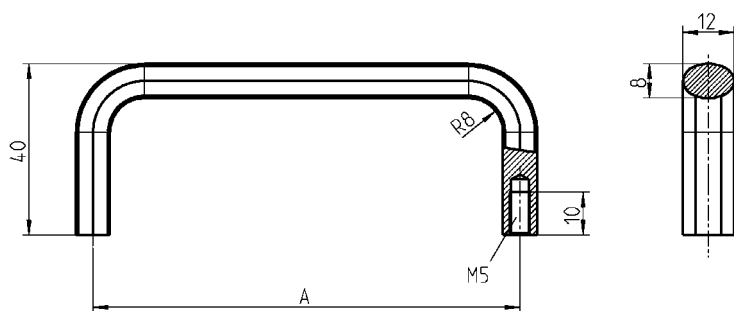

Гигиеничная ручка-скоба из нерж. стали

Изогнутая ручка

АССОРТИМЕНТ 1095

Гигиеничная ручка-скоба из нерж. стали с плоским уплотнением снаружи вровень

Гигиеничная ручка-скоба из нерж. стали AISI 316L, с уплотнением

A	D	d	G	H	R	
125	12	12,8	M5	51	14	1095-U38-125PK
200	16	16,8	M6	59	18	1095-U39-200PK

* Ручка-скоба из черного алюминия, с пластиковым черным напылением

A	
100	1095-40-100AA
120	1095-40-120AA
180	1095-40-180AA
200	1095-40-200AA