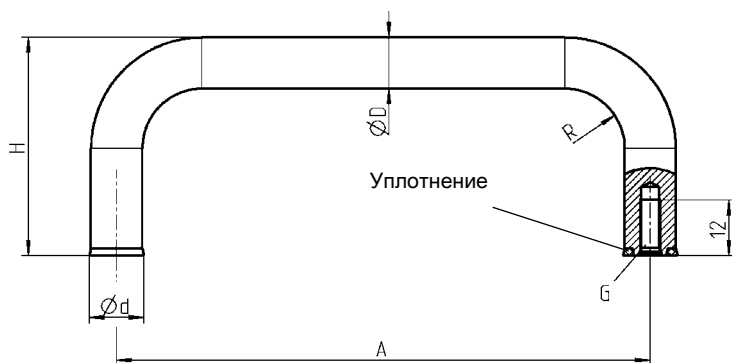

Гигиеничная ручка-скоба из нерж. стали

Изогнутая ручка

АССОРТИМЕНТ 1095

Гигиеничная ручка-скоба из нерж. стали с плоским уплотнением снаружи вровень

Гигиеничная ручка-скоба из нерж. стали AISI 316L, с уплотнением

A	D	d	G	H	R	
125	12	12,8	M5	51	14	1095-U38-125PK
200	16	16,8	M6	59	18	1095-U39-200PK

* Ручка-скоба из черного алюминия, с пластиковым черным напылением

A	
100	1095-40-100AA
120	1095-40-120AA
180	1095-40-180AA
200	1095-40-200AA