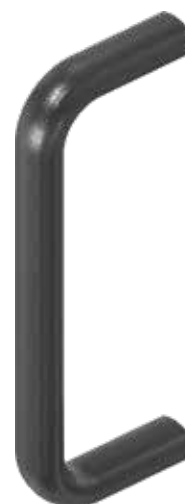

Гигиеничная ручка-скоба из нерж. стали

Изогнутая ручка

АССОРТИМЕНТ 1095

Гигиеничная ручка-скоба из нерж. стали с плоским уплотнением снаружи вровень

Гигиеничная ручка-скоба из нерж. стали AISI 316L, с уплотнением

A	D	d	G	H	R	
125	12	12,8	M5	51	14	1095-U38-125PK
200	16	16,8	M6	59	18	1095-U39-200PK

* Ручка-скоба из черного алюминия, с пластиковым черным напылением

A	
100	1095-40-100AA
120	1095-40-120AA
180	1095-40-180AA
200	1095-40-200AA