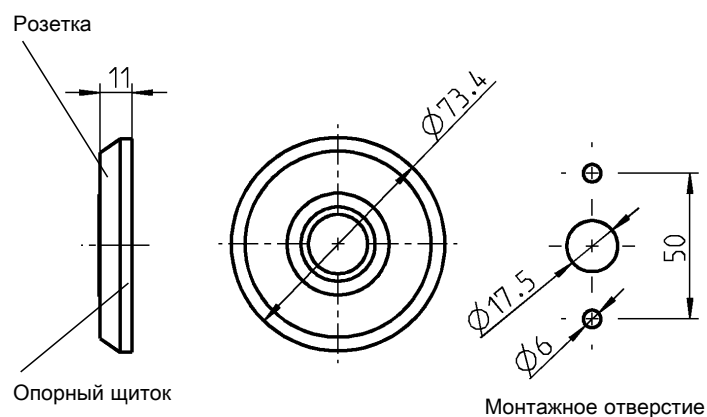

Принадлежности для рычажного замка

АССОРТИМЕНТ 1091

Инфо

1 Замки поворотные

2 Замки с тягой

3 Системы запирания

4 Петли

5 Уплотнения

6 Ручки

7 Окна

8 Нерж. сталь

9 Пружинные защелки

10 Кондич. оборудование

Розетка из оцинкованной стали

1091-07

Розетка из черного стеклонаполн. полиамида

1091-31

Опорный щиток из оцинкованной стали

1091-06

Опорный щиток из оцинкованной стали

1091-06