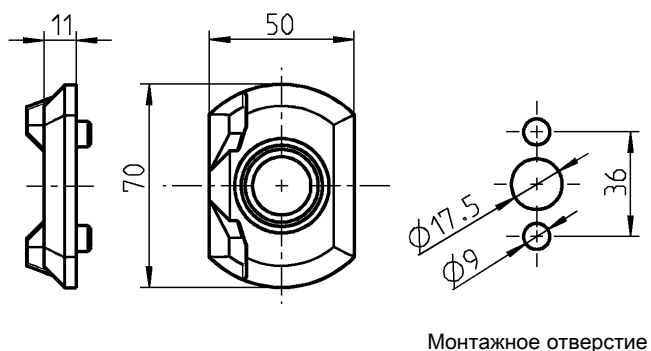

Принадлежности для навесного замка из стали с черным напылением

Правосторонняя модель

1091-U86

Левосторонняя модель

1091-U87

Розетка упорным кулачком из черного стеклонаполн. полиамида

1091-17-01