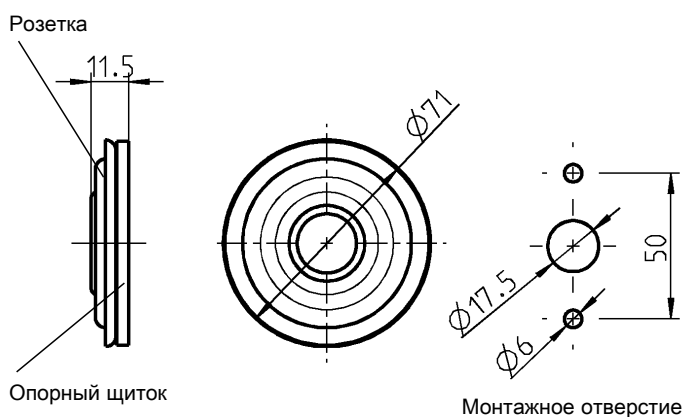

Принадлежности для рычажного замка

АССОРТИМЕНТ 1091

Инфо

1 Замки поворотные

2 Замки с тягой

3 Системы запирания

4 Петли

5 Уплотнения

6 Ручки

7 Окна

8 Нерж. сталь

9 Пружинные защелки

10 Кондич. оборудование

Розетка из оцинкованной стали

1091-07

Розетка из черного стеклонаполн. полиамида

1091-31

Опорный щиток из оцинкованной стали

1091-06

Опорный щиток из оцинкованной стали

1091-06