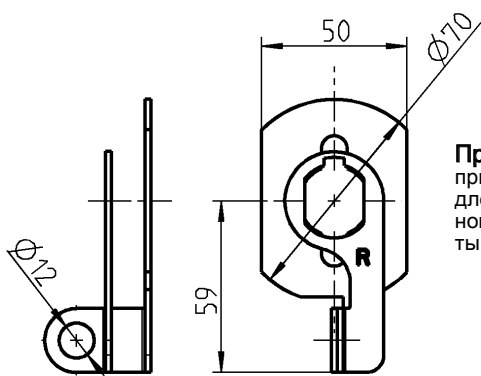

1091-31

Опорный щиток из оцинкованной стали

1091-06

Опорный щиток из оцинкованной стали

1091-06

Розетка из черного стеклонаполн. полиамида

1091-30

Розетка из черного стеклонаполн. полиамида

1091-17

Примечание:
при применении принадлежностей для навесного замка класс защиты IP 65 не возможен

Принадлежности для навесного замка из стали с черным напылением

Правосторонняя модель

1091-U86

Левосторонняя модель