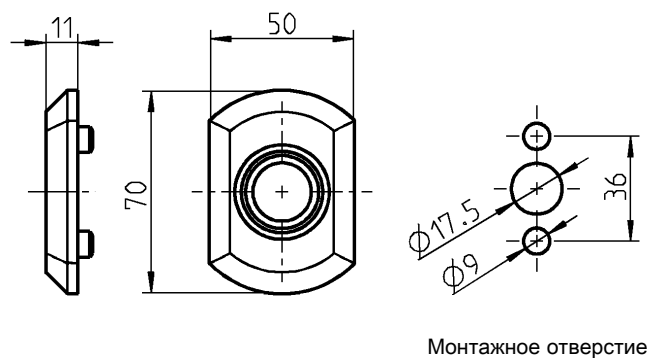

1091-31

Опорный щиток из оцинкованной стали

1091-06

Опорный щиток из оцинкованной стали

1091-06

Розетка из черного стеклонаполн. полиамида

1091-30

Розетка из черного стеклонаполн. полиамида