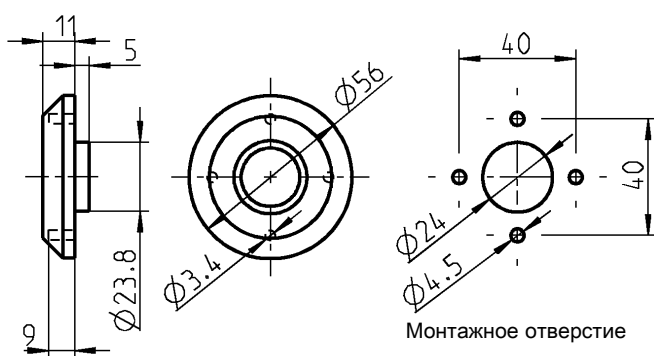

Розетка из черного стеклонаполн. полиамида

1091-30

Розетка из черного стеклонаполн. полиамида

1091-17