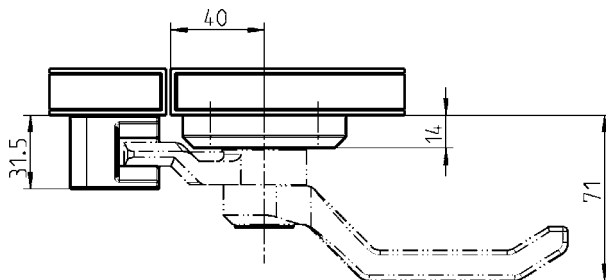

Наружный рычажный замок АССОРТИМЕНТ 1091

Изображено с 1091-U121; 1091-96, ручкой 1091-21 и ригелем 1091-18

* Болт с внутренним 6-гранником DIN 912 M6x...

* в поставку не входит

Розетка и колпачок из черного стеклонеполн. полиамида, ось из латуни, крепежный материал для оси из оцинкованной стали

1091-U121

Держатель затвора, из черного стеклонеполненного полиамида

1091-96

Другие составные см. на стр.
– Ручка, снаружи 10A-140
– Ригель 10A-160