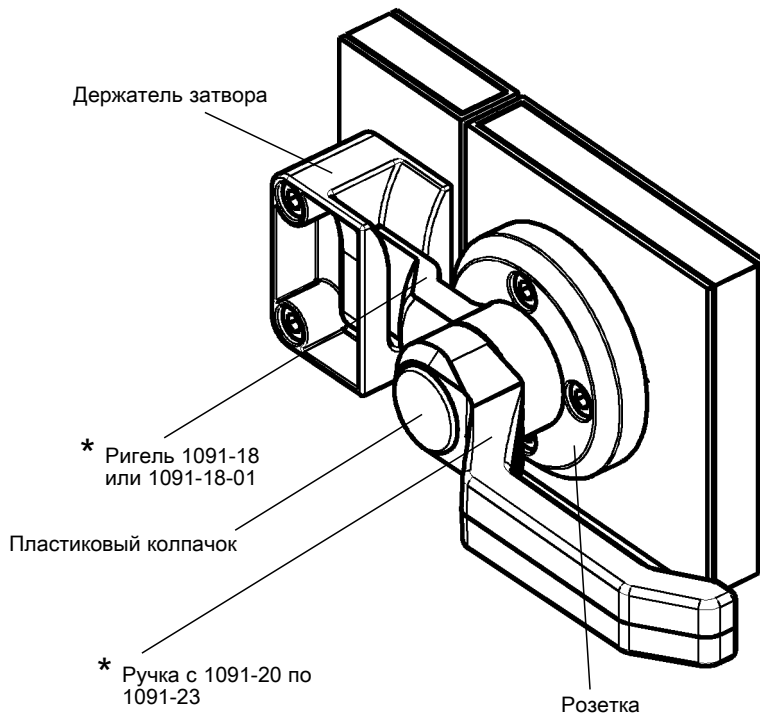

Наружный рычажный замок АССОРТИМЕНТ 1091

Изображено с 1091-U121; 1091-96, ручкой 1091-21 и ригелем 1091-18

* Болт с внутренним 6-гранником DIN 912 M6x...

* в поставку не входит

Розетка и колпачок из черного стеклонеполн. полиамида, ось из латуни, крепежный материал для оси из оцинкованной стали

1091-U121

Держатель затвора, из черного стеклонеполненного полиамида

1091-96

Другие составные см. на стр.
– Ручка, снаружи 10A-140
– Ригель 10A-160