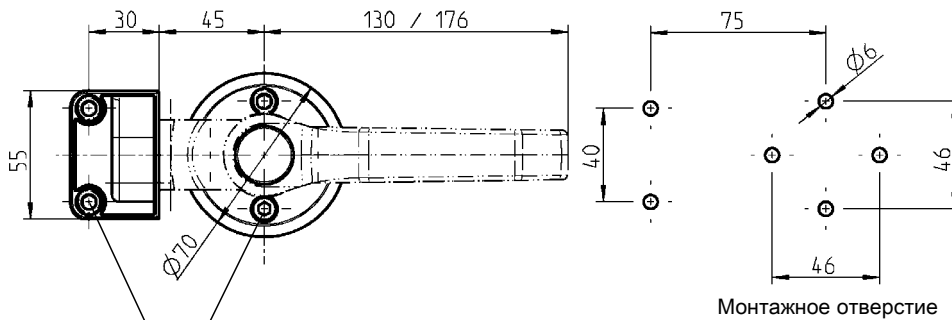

Наружный рычажный замок АССОРТИМЕНТ 1091

Изображено с 1091-U121; 1091-96, ручкой 1091-21 и ригелем 1091-18

* Болт с внутренним 6-гранником DIN 912 M6x...

* в поставку не входит

Розетка и колпачок из черного стеклонеполн. полиамида, ось из латуни, крепежный материал для оси из оцинкованной стали

1091-U121

Держатель затвора, из черного стеклонеполненного полиамида

1091-96

Другие составные см. на стр.
– Ручка, снаружи 10A-140
– Ригель 10A-160