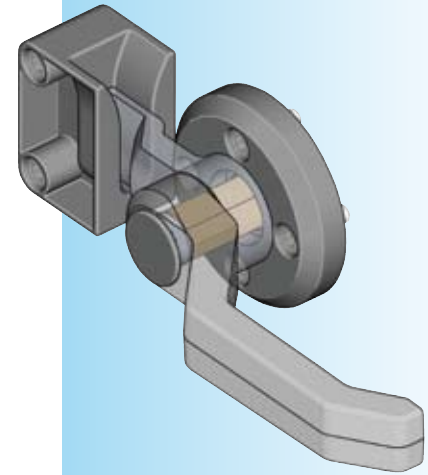

Наружный рычажный замок АССОРТИМЕНТ 1091

Изображено с 1091-U121; 1091-96, ручкой 1091-21 и ригелем 1091-18

* Болт с внутренним 6-гранником DIN 912 M6x...

* в поставку не входит

Розетка и колпачок из черного стеклонеполн. полиамида, ось из латуни, крепежный материал для оси из оцинкованной стали

1091-U121

Держатель затвора, из черного стеклонеполненного полиамида

1091-96

Другие составные см. на стр.
– Ручка, снаружи 10A-140
– Ригель 10A-160