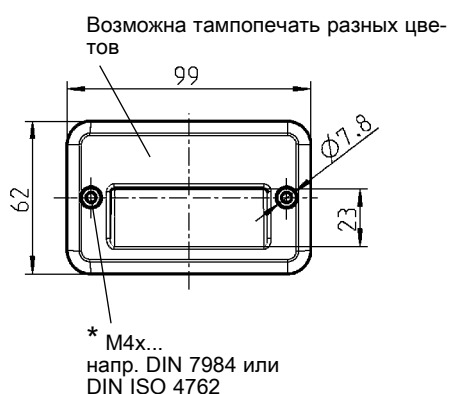

Корпус для ручки АССОРТИМЕНТ 1091

Конструкция А

Конструкция В

Модель А

Модель В

Корпус ручки из черного стеклонеполн. полиамида, с уплотнением
Модель В шайба из черного стеклонеполн. полиамида, крепежный материал из оцинкованной стали

Конструкция А	IP 54	Ts 0,8 - 7	1091-105
Конструкция В	IP 65	Ts 0,8 - 3 **	1091-U144

Заглушка из черного полиэтилена, для модели А

(на один корпус ручки нужны 2 заглушки)	1091-106
---	----------

* В поставку не входит