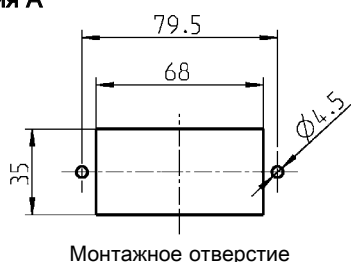

Корпус для ручки АССОРТИМЕНТ 1091

Конструкция А

Конструкция В

Модель А

Модель В

Корпус ручки из черного стеклонеполн. полиамида, с уплотнением
Модель В шайба из черного стеклонеполн. полиамида, крепежный материал из оцинкованной стали

Конструкция А	IP 54	Ts 0,8 - 7	1091-105
Конструкция В	IP 65	Ts 0,8 - 3 **	1091-U144

Заглушка из черного полиэтилена, для модели А

(на один корпус ручки нужны 2 заглушки)	1091-106
---	----------

* В поставку не входит