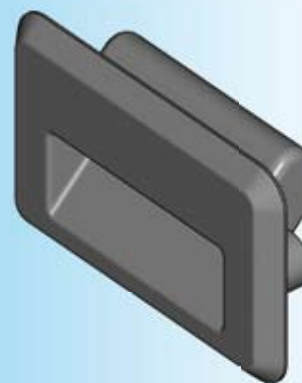

Корпус для ручки АССОРТИМЕНТ 1091

Конструкция А

Конструкция В

Модель А

Модель В

Корпус ручки из черного стеклонеполн. полиамида, с уплотнением
Модель В шайба из черного стеклонеполн. полиамида, крепежный материал из оцинкованной стали

Конструкция А	IP 54	Ts 0,8 - 7	1091-105
Конструкция В	IP 65	Ts 0,8 - 3 **	1091-U144

Заглушка из черного полиэтилена, для модели А

(на один корпус ручки нужны 2 заглушки)	1091-106
---	----------

* В поставку не входит

** иная толщина двери - по запросу