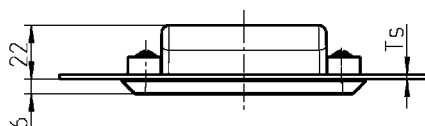

Корпус для ручки АССОРТИМЕНТ 1091

Конструкция А

Конструкция В

Модель А

Модель В

Корпус ручки из черного стеклонеполн. полиамида, с уплотнением
Модель В шайба из черного стеклонеполн. полиамида, крепежный материал из оцинкованной стали

Конструкция А	IP 54	Ts 0,8 - 7	1091-105
Конструкция В	IP 65	Ts 0,8 - 3 **	1091-U144

Заглушка из черного полиэтилена, для модели А

(на один корпус ручки нужны 2 заглушки)	1091-106
---	----------

* В поставку не входит