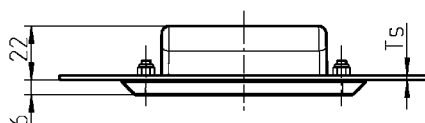

Корпус для ручки АССОРТИМЕНТ 1091

Конструкция А

Конструкция В

Модель А

Модель В

Корпус ручки из черного стеклонеполн. полиамида, с уплотнением
Модель В шайба из черного стеклонеполн. полиамида, крепежный материал из оцинкованной стали

Конструкция А	IP 54	Ts 0,8 - 7	1091-105
Конструкция В	IP 65	Ts 0,8 - 3 **	1091-U144

Заглушка из черного полиэтилена, для модели А

(на один корпус ручки нужны 2 заглушки)	1091-106
---	----------

* В поставку не входит