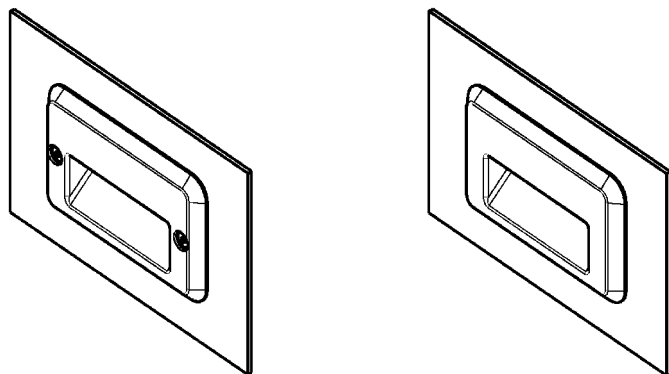

Корпус для ручки АССОРТИМЕНТ 1091

Конструкция А

Конструкция В

Модель А

Модель В

Корпус ручки из черного стеклонеполн. полиамида, с уплотнением
Модель В шайба из черного стеклонеполн. полиамида, крепежный материал из оцинкованной стали

Конструкция А	IP 54	Ts 0,8 - 7	1091-105
Конструкция В	IP 65	Ts 0,8 - 3 **	1091-U144

Заглушка из черного полиэтилена, для модели А

(на один корпус ручки нужны 2 заглушки)	1091-106
---	----------

* В поставку не входит

** иная толщина двери - по запросу