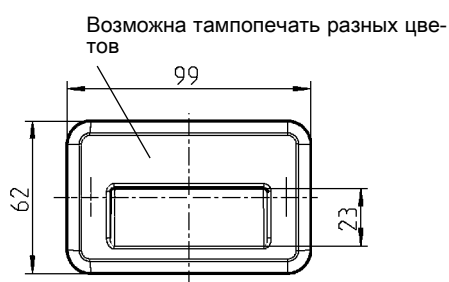

Корпус для ручки АССОРТИМЕНТ 1091

Конструкция А

Конструкция В

Модель А

Модель В

Корпус ручки из черного стеклонеполн. полиамида, с уплотнением
Модель В шайба из черного стеклонеполн. полиамида, крепежный материал из оцинкованной стали

Конструкция А	IP 54	Ts 0,8 - 7	1091-105
Конструкция В	IP 65	Ts 0,8 - 3 **	1091-U144

Заглушка из черного полиэтилена, для модели А

(на один корпус ручки нужны 2 заглушки)	1091-106
---	----------

* В поставку не входит