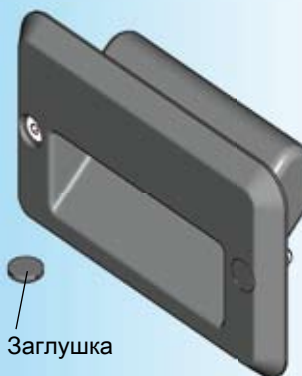

Корпус для ручки АССОРТИМЕНТ 1091

Конструкция А

Конструкция В

Модель А

Модель В

Корпус ручки из черного стеклонеполн. полиамида, с уплотнением
Модель В шайба из черного стеклонеполн. полиамида, крепежный материал из оцинкованной стали

Конструкция А	IP 54	Ts 0,8 - 7	1091-105
Конструкция В	IP 65	Ts 0,8 - 3 **	1091-U144

Заглушка из черного полиэтилена, для модели А

(на один корпус ручки нужны 2 заглушки)	1091-106
---	----------

* В поставку не входит