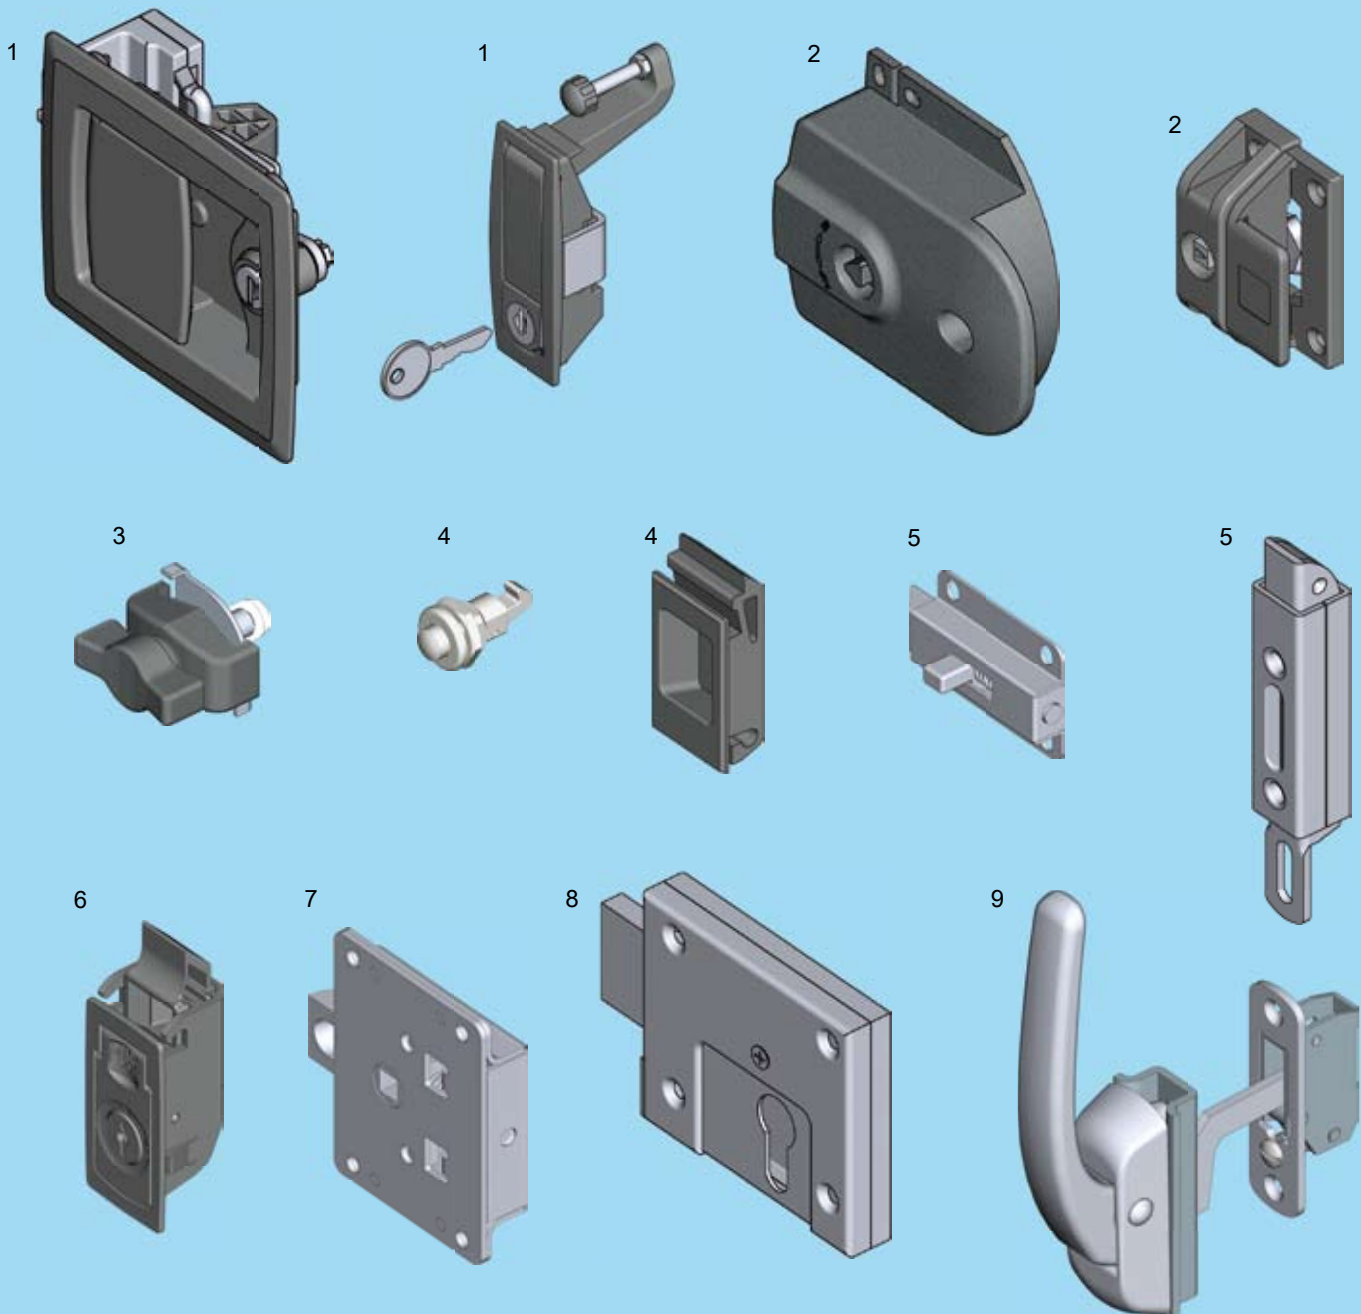

Системы запирания

Ручка-клапан, накладной замок, пружинная задвижка, замок-защелка, зажимной хомутик

- | | | |
|---|-----------------------------|----------------------|
| 1 | Ручка | с 12А-120 по 12А-160 |
| 2 | Дверной затвор | с 12А-220 по 12А-240 |
| 3 | Затвор с зажимным хомутиком | 12А-620 |
| 4 | Замок-защелка | 12А-240, 12А-420 |
| 5 | Пружинная задвижка | 12А-320, 12А-340 |
| 6 | Замок на боковой стенке | 12А-440 |
| 7 | Фалевый замок | 12А-320 |
| 8 | Замок с накладной задвижкой | 12А-520 |
| 9 | Рычажный затвор | 12А-820 |

12А-100