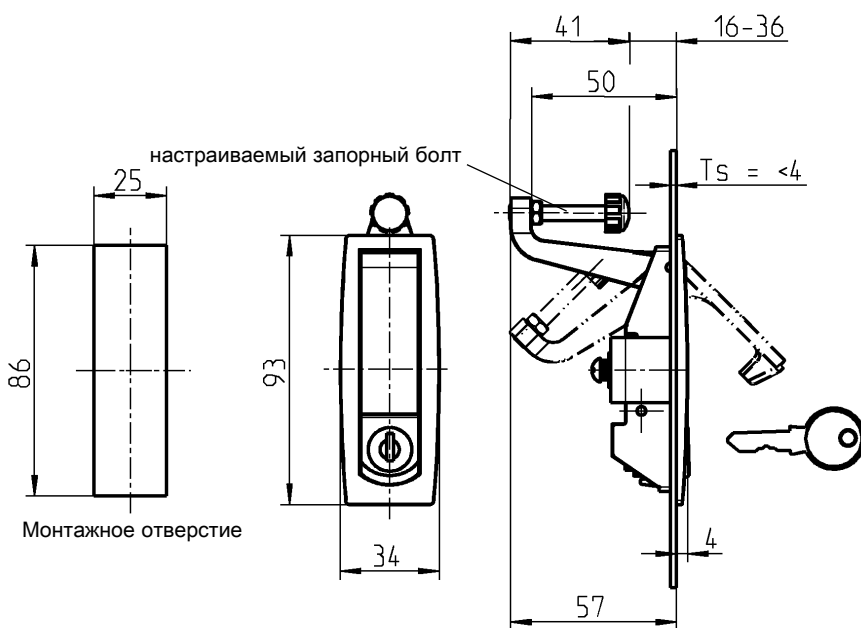

# Ручка АССОРТИМЕНТ 1130

1 Замки поворотные

2 Замки с тягой

3 Системы запирания

4 Петли

5 Уплотнения

6 Ручки

7 Окна

8 Нерж. сталь

9 Пружинные защелки

10 Кондич. оборудование

11 EMKA Electronics

12 Разное

Ручка-клапан из цинка ЛПД с черным напылением, запорный болт из оцинкованной стали / вулканизированного термоэластопласта, крепежный материал из оцинкованной стали. На каждый круглый цилиндр по ключу из никелированной стали

Ключ ЕК 333

1130-U8

Глухая

1130-U9

Другие составные см. на стр. – Запасной ключ 12В-140