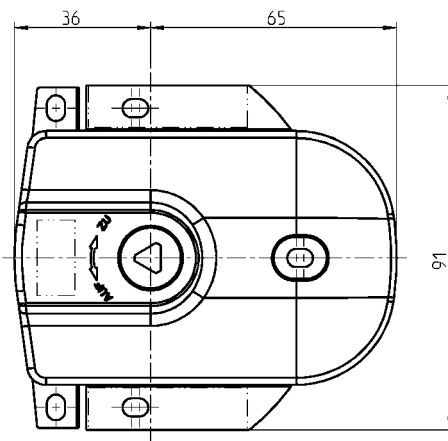

Выступающий дверной замок

АССОРТИМЕНТ 1000

1 Замки поворотные

2 Замки с тягой

3 Системы запирания

4 Петли

5 Уплотнения

6 Ручки

7 Окна

8 нерж. сталь

9 Пружинные защелки

10 Кондиц. оборудование

11 EMKA Electronics

12 Разное

Внимание:
вставка в поставку не входит

Подходящие запираемые и незапираемые Т- и Г-образные ручки - по запросу!

Другие составные см. на стр.
– Вставка 1В-140
– Ключ 12В-120

Корпус и замок из цинка ЛПД с черным напылением, ступенчатый ригель отлит из цинка без отделки

для вставки

1000-U778