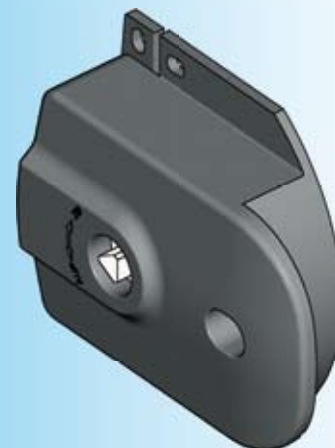

7 Окна

8 нерж. сталь

9 Пружинные защелки

10 Кондиц. оборудование

11 EMKA Electronics

12 Разное

Внимание:
вставка в поставку не входит

Подходящие запираемые и незапираемые Т- и Г-образные ручки - по запросу!

Другие составные см. на стр.
– Вставка 1В-140
– Ключ 12В-120

Корпус и замок из цинка ЛПД с черным напылением, ступенчатый ригель отлит из цинка без отделки

для вставки

1000-U778