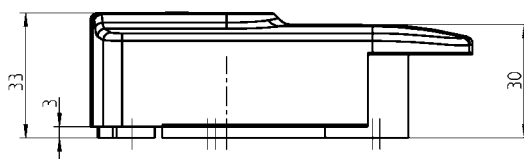

Внимание:
вставка в поставку не входит

Подходящие запираемые и незапираемые Т- и Г-образные ручки - по запросу!

Другие составные см. на стр.
– Вставка 1В-140
– Ключ 12В-120

Корпус и замок из цинка ЛПД с черным напылением, ступенчатый ригель отлит из цинка без отделки

для вставки

1000-U778