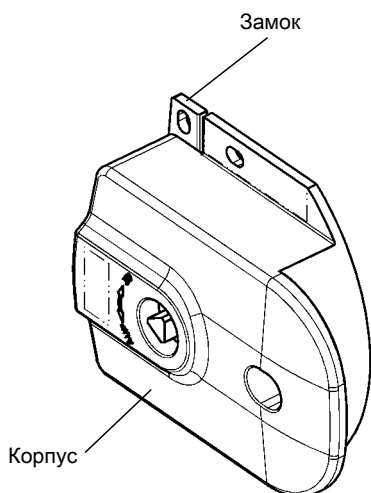

7 Окна

8 нерж. сталь

9 Пружинные защелки

10 Кондиц. оборудование

11 EMKA Electronics

12 Разное

Внимание:
вставка в поставку не входит

Подходящие запираемые и незапираемые Т- и Г-образные ручки - по запросу!

Другие составные см. на стр.
– Вставка 1В-140
– Ключ 12В-120

Корпус и замок из цинка ЛПД с черным напылением, ступенчатый ригель отлит из цинка без отделки

для вставки

1000-U778