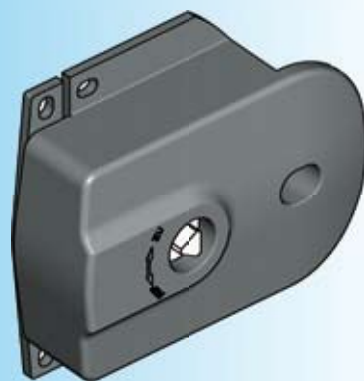

7 Окна

8 нерж. сталь

9 Пружинные защелки

10 Кондиц. оборудование

11 EMKA Electronics

12 Разное

Внимание:
вставка в поставку не входит

Подходящие запираемые и незапираемые Т- и Г-образные ручки - по запросу!

Другие составные см. на стр.
– Вставка 1В-140
– Ключ 12В-120

Корпус и замок из цинка ЛПД с черным напылением, ступенчатый ригель отлит из цинка без отделки

для вставки

1000-U778