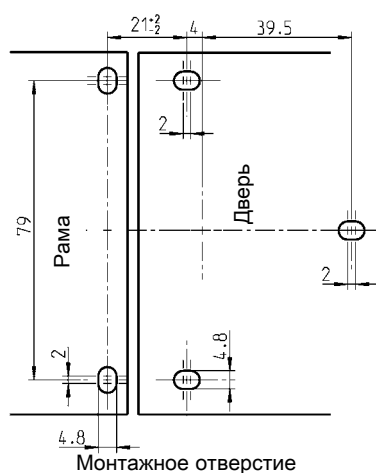

Выступающий дверной замок

АССОРТИМЕНТ 1000

1 Замки поворотные

2 Замки с тягой

3 Системы запирания

4 Петли

5 Уплотнения

6 Ручки

7 Окна

8 нерж. сталь

9 Пружинные защелки

10 Кондиц. оборудование

11 EMKA Electronics

12 Разное

Внимание:
вставка в поставку не входит

Подходящие запираемые и незапираемые Т- и Г-образные ручки - по запросу!

Другие составные см. на стр.
– Вставка 1В-140
– Ключ 12В-120

Корпус и замок из цинка ЛПД с черным напылением, ступенчатый ригель отлит из цинка без отделки

для вставки

1000-U778