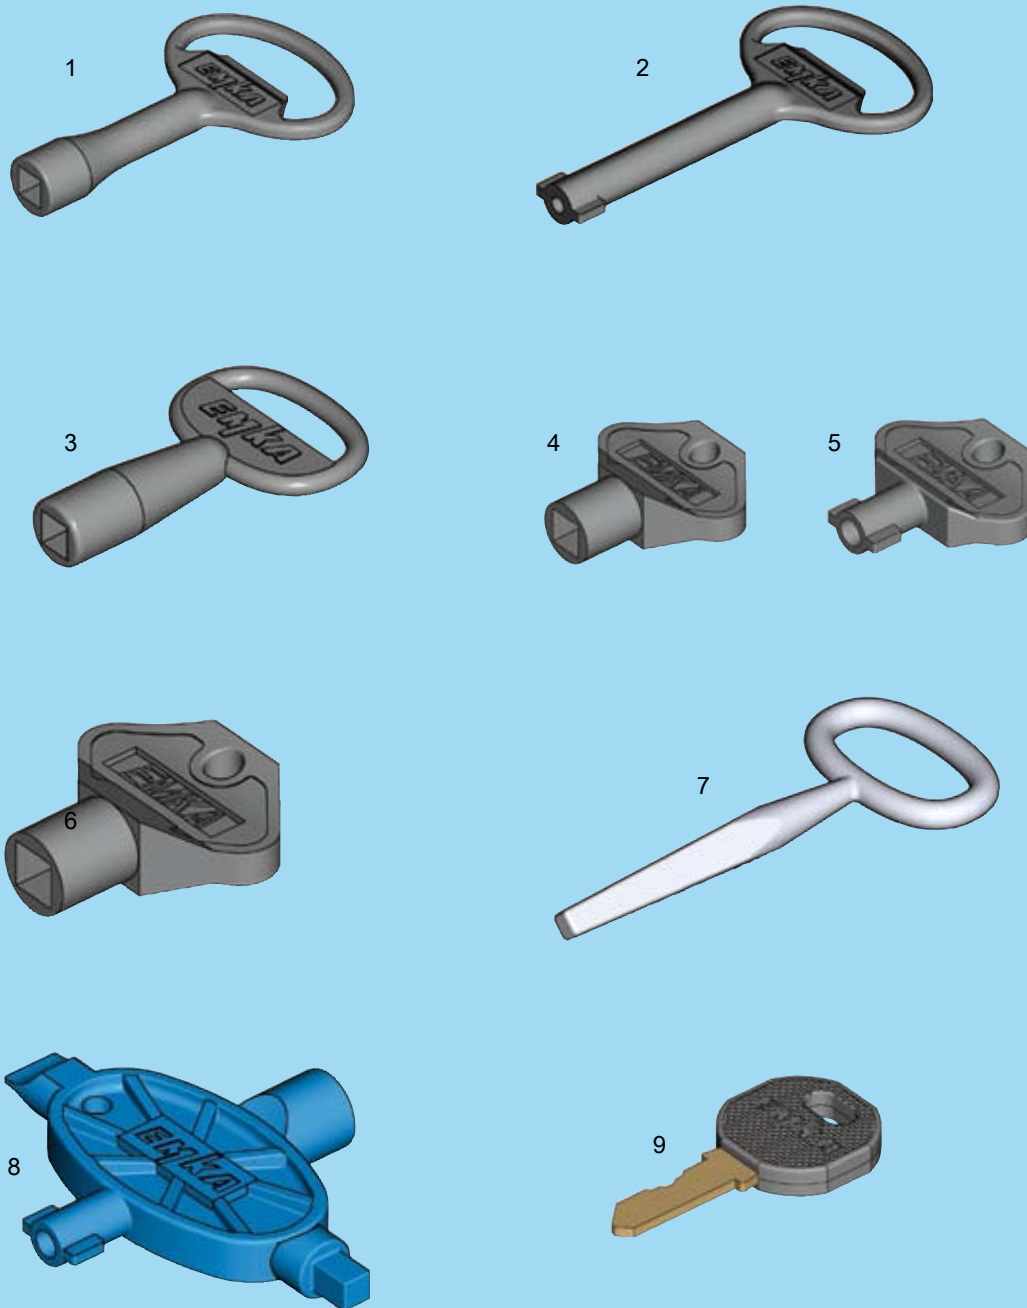

# Ключ

## Ассортимент 1004, 1108

- |   |                                   |         |
|---|-----------------------------------|---------|
| 1 | Ключ большой, напр. с 4-гранником | 12В-120 |
| 2 | Ключ с двойной бородкой, большой  | 12В-120 |
| 3 | Ключ малый, напр. с 4-гранником   | 12В-120 |
| 4 | Ключ малый, напр. с 4-гранником   | 12В-120 |
| 5 | Ключ с двойной бородкой, малый    | 12В-120 |
| 6 | Ключ FIAT                         | 12В-120 |
| 7 | Ключ, внешний 6-гранник 6,5 – 8,5 | 12В-120 |
| 8 | Ключ универсальный                | 12В-120 |
| 9 | Ключ ЕМКА, напр. ЕК 333           | 12В-140 |

Инфо

1 Замки  
поворотные2 Замки  
с тягой3 Системы  
запирания

4 Петли

5 Уплотнения

6 Ручки

7 Окна

8 Нерж. сталь

9 Пружинные  
защелки10 Кондиц.  
оборудование11 ЕМКА  
Electronics