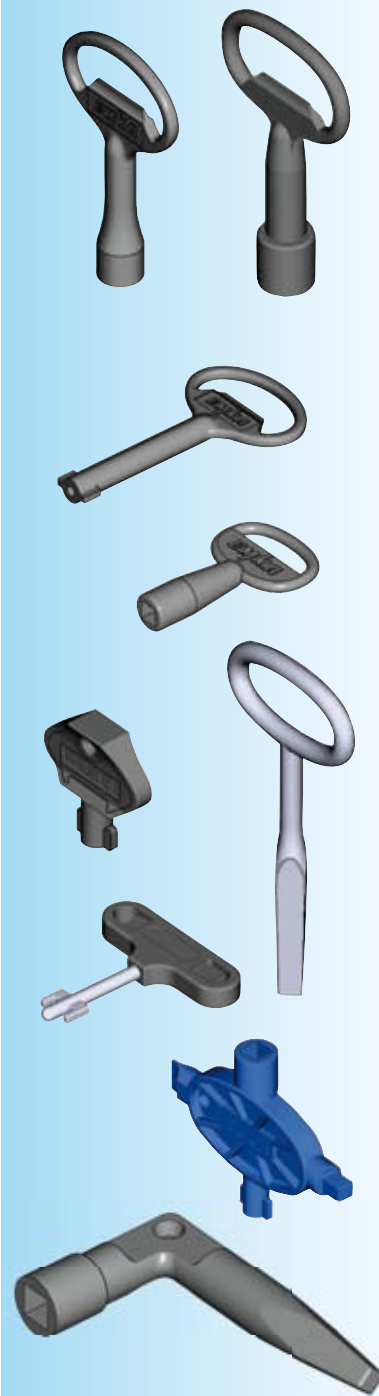

Форма Н

Форма Н, универсальный ключ, голубой полиамид PA-GF

Внешний 4-гранник 6, 4-гранник 8, двойная бородка 5 и вставка со шлицем

1004-48

Форма I

Форма I, для Германской ж/д, из цинка ЛПД с черным напылением

4-гранник 8-9, внешний 4-гранник 6 - 10,5

1004-52

1 Замки поворотные

2 Замки с тягой

3 Системы запирания

4 Петли

5 Уплотнения

6 Ручки

7 Окна

8 Нерж. сталь

9 Пружинные защелки

10 Кондич. оборудование

11 EMKA Electronics

12 Разное

Внимание:
Ключи форм А, В, С, Е, F, G и I для ассортимента 1022 не подходят

Ключи из нерж. стали - по запросу