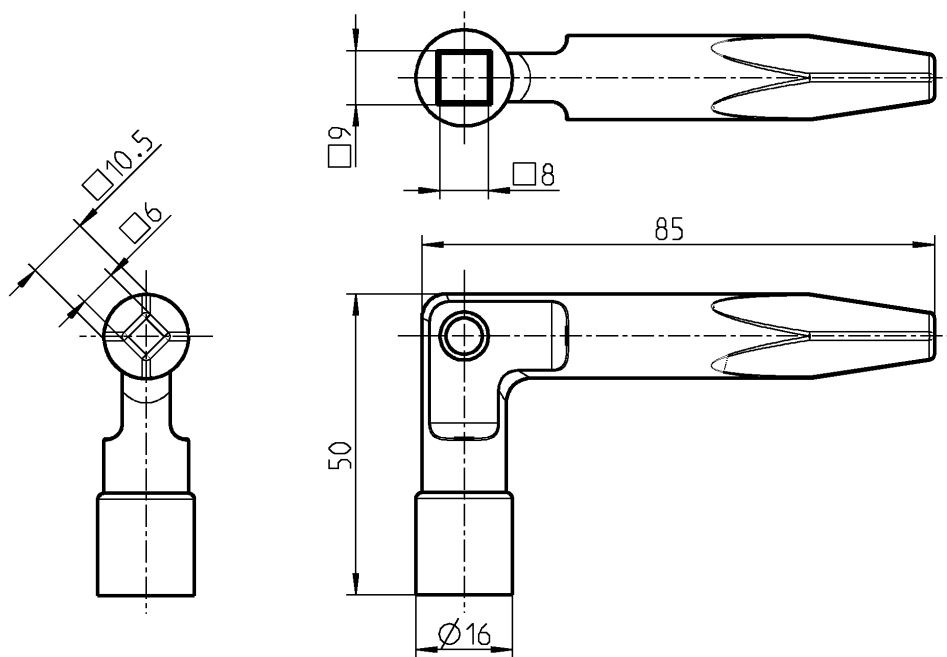

Форма Н

Форма Н, универсальный ключ, голубой полиамид PA-GF

Внешний 4-гранник 6, 4-гранник 8, двойная бородка 5 и вставка со шлицем

1004-48

Форма I

Форма I, для Германской ж/д, из цинка ЛПД с черным напылением

4-гранник 8-9, внешний 4-гранник 6 - 10,5

1004-52

1 Замки поворотные

2 Замки с тягой

3 Системы запирания

4 Петли

5 Уплотнения

6 Ручки