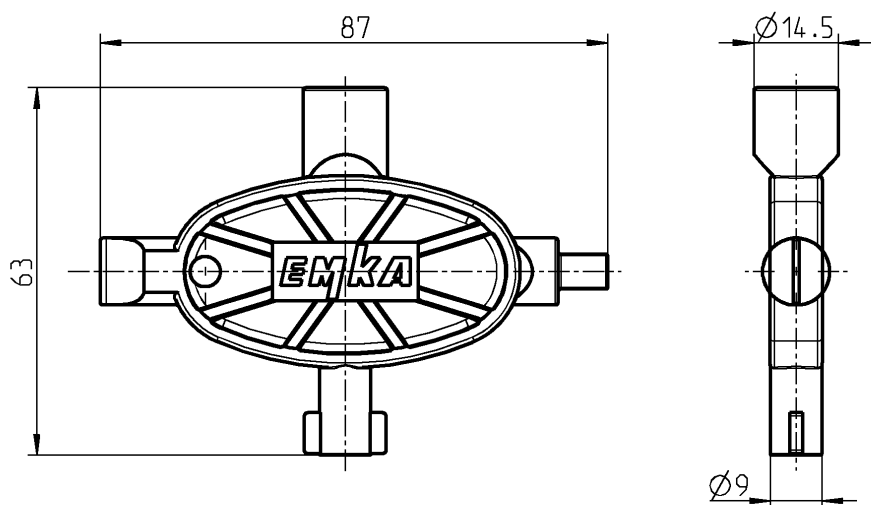

Форма Н

Форма Н, универсальный ключ, голубой полиамид PA-GF

Внешний 4-гранник 6, 4-гранник 8, двойная бородка 5 и вставка со шлицем

1004-48

Форма I

Форма I, для Германской ж/д, из цинка ЛПД с черным напылением

4-гранник 8-9, внешний 4-гранник 6 - 10,5

1004-52

1 Замки поворотные

2 Замки с тягой

3 Системы запирания

4 Петли

5 Уплотнения

6 Ручки