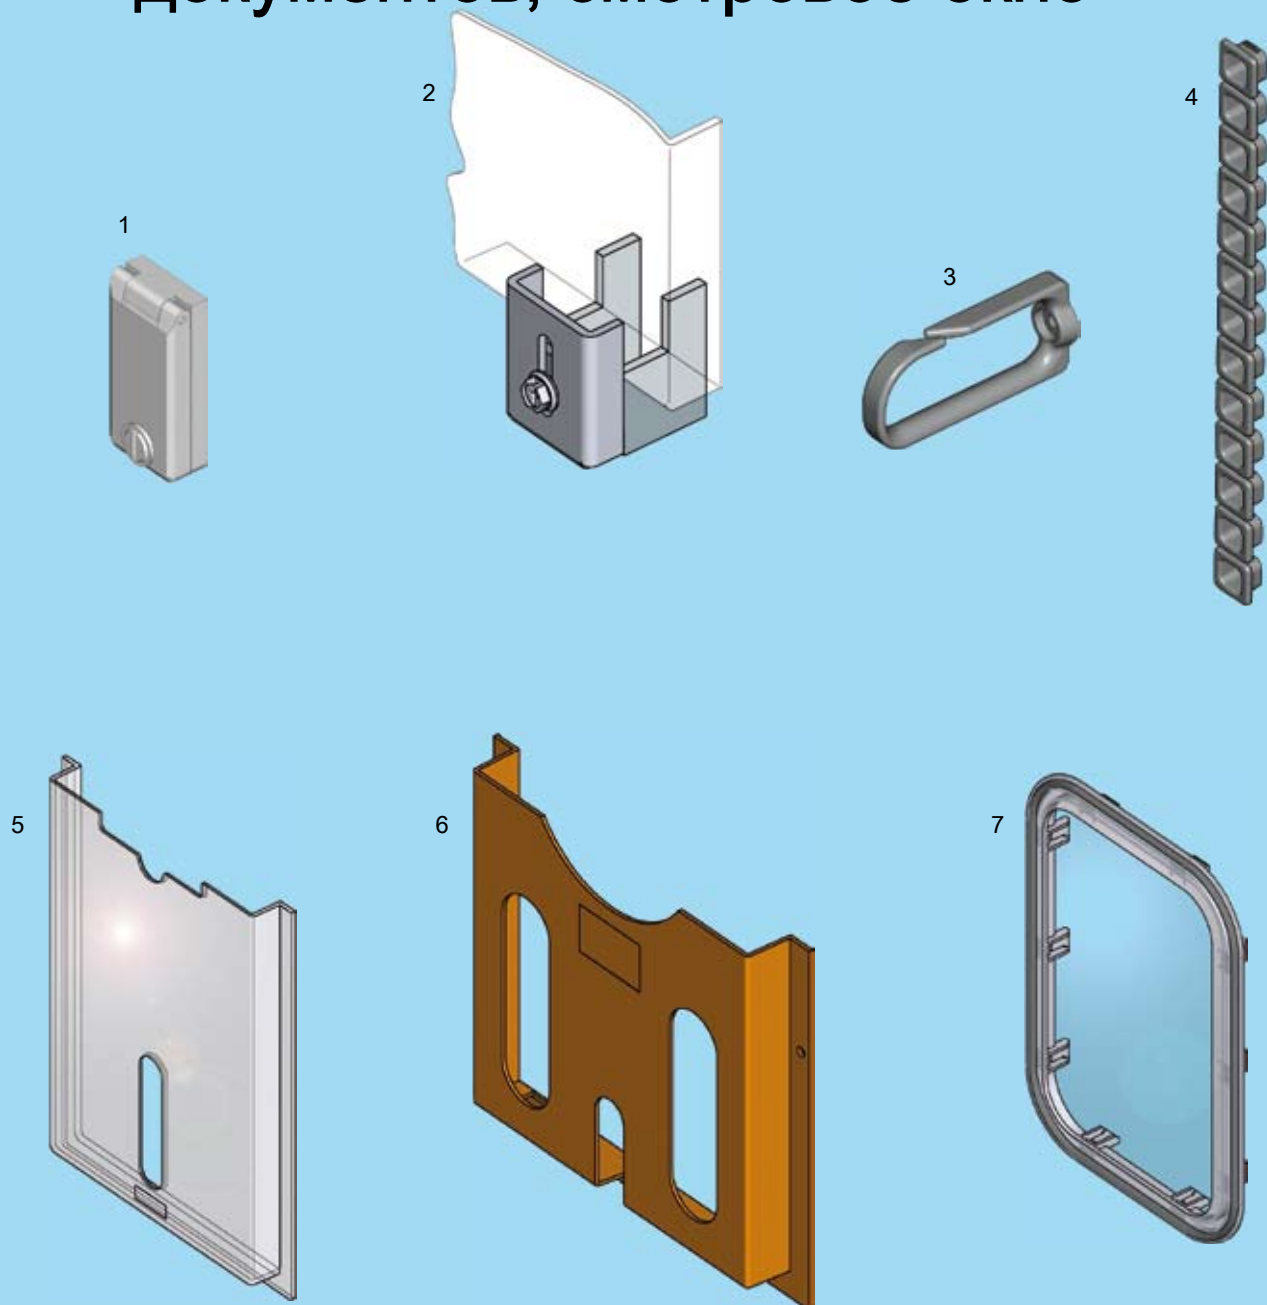

Принадлежности

Замочная накладка, щитодержатель, дужка для проводов, карман для документов, смотровое окно

1	Замочная накладка, напр. для профильного полуцилиндра	12D-120
2	Держатель монтажного листа, задних стенок и т.п.	12D-220
3	Дужка для проводов	12D-320
4	Колпачки для наконечников проводов	12D-320
5	Карман для документов, прозрачный	12D-420
6	Карман для документов, напр. формата DIN A4	12D-420
7	Смотровое окно	12D-520, 12D-540

12D-100