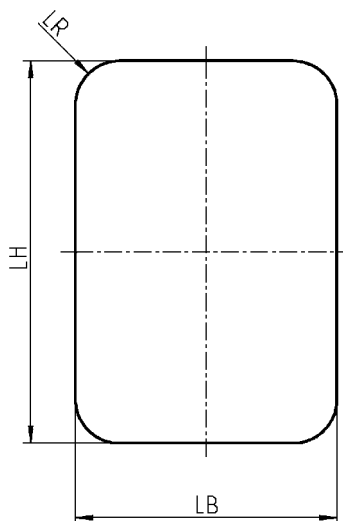

8 Нерж. сталь

9 Пружинные защелки

10 Кондиц. оборудование

11 EMKA Electronics

12 Разное

Монтажное отверстие

Другие размеры - по запросу

Смотровые окна на клипсах, из прозрачного поликарбоната, с уплотнением

H	B	LH	LB	LR	Ts	
110	110	94,4	94,4	6	1,5	1250-U1
110	110	94,4	94,4	6	2	1250-U3
175	125	157,2	107,2	20	1,5	1250-U2

12D-520

(6A-260)