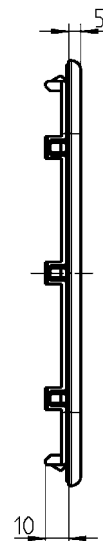

Инфо

1 Замки поворотные

2 Замки с тягой

3 Системы запирания

4 Петли

5 Уплотнения

6 Ручки

7 Окна

8 Нерж. сталь

9 Пружинные защелки

10 Кондиц. оборудование

11 EMKA Electronics

12 Разное

Монтажное отверстие

Другие размеры - по запросу

Смотровые окна на клипсах, из прозрачного поликарбоната, с уплотнением

H	B	LH	LB	LR	Ts	
110	110	94,4	94,4	6	1,5	1250-U1
110	110	94,4	94,4	6	2	1250-U3
175	125	157,2	107,2	20	1,5	1250-U2

12D-520

(6A-260)