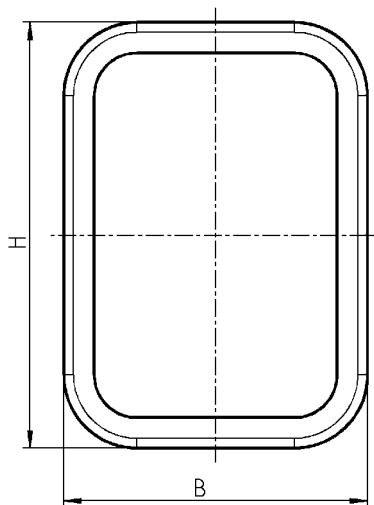

8 Нерж. сталь

9 Пружинные защелки

10 Кондиц. оборудование

11 EMKA Electronics

12 Разное

Монтажное отверстие

Другие размеры - по запросу

Смотровые окна на клипсах, из прозрачного поликарбоната, с уплотнением

H	B	LH	LB	LR	Ts	
110	110	94,4	94,4	6	1,5	1250-U1
110	110	94,4	94,4	6	2	1250-U3
175	125	157,2	107,2	20	1,5	1250-U2

12D-520

(6A-260)