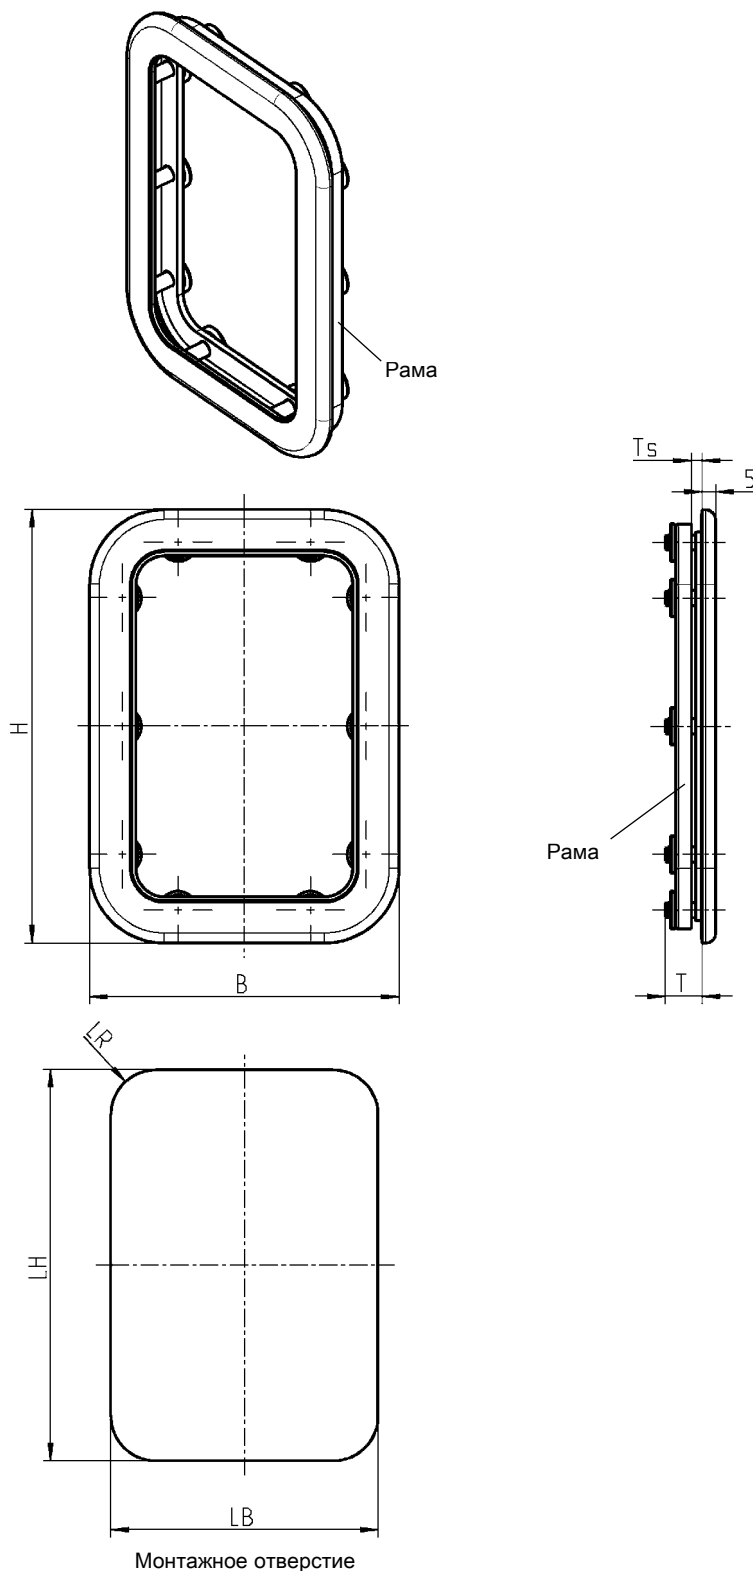

Смотровое окно АССОРТИМЕНТ 1250

- 1 Замки поворотные
- 2 Замки с тягой
- 3 Системы запирания
- 4 Петли
- 5 Уплотнения
- 6 Ручки
- 7 Окна
- 8 Нерж. сталь
- 9 Пружинные защелки
- 10 Кондиц. оборудование
- 11 EMKA Electronics
- 12 Разное

Смотровое окно из прозрачного поликарбоната, осевые зажимные кольца из оцинкованной стали, с уплотнением

H	B	t	LH	LB	LR	Ts	
Смотровое окно без рамы							
110	110	17	95,5	95,5	6	3 - 13	1250-U4
175	125	15	156,5	107	20	3 - 12	1250-U6
Смотровое окно с рамой из поликарбоната							
110	110	17	95,5	95,5	6	< 5	1250-U5
175	125	15	156,5	107	20	< 6	1250-U7

Другие размеры - по запросу