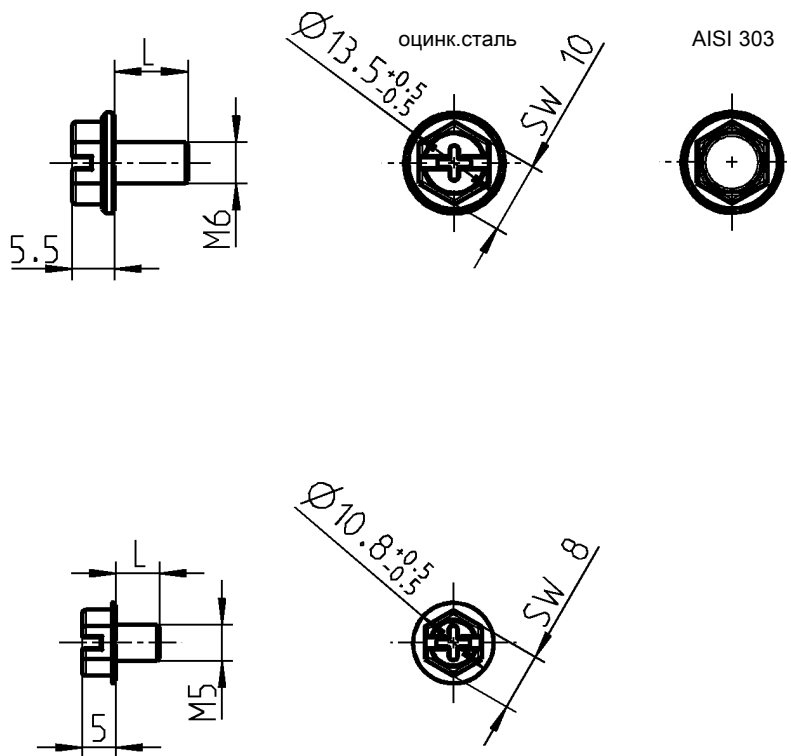

Блокирующее зубчатое зацепление

Болт со стопорными зубцами, с комбинированным крестообразным шлицем Philips (нет в моделях из AISI 303)

M6xL	оцинк.сталь	из оцинк. стали с локлайтом	AISI 303
6	1000-277-02JB	1000-277-02JC	-
8	1000-277-03JB	1000-277-03JC	-
10	1000-277-01JB	1000-277-01JC	1000-277-01PI
16	1000-277-11JB	1000-277-11JC	-
20	1000-277-04JB	1000-277-04JC	-
23	-	1000-277-13JC	-
25	1000-277-05JB	1000-277-05JC	-
30	1000-277-06JB	-	-
40	1000-277-07JB	-	-
50	1000-277-21JB	-	-
M5xL	оцинк.сталь		
6			1000-277-09JB