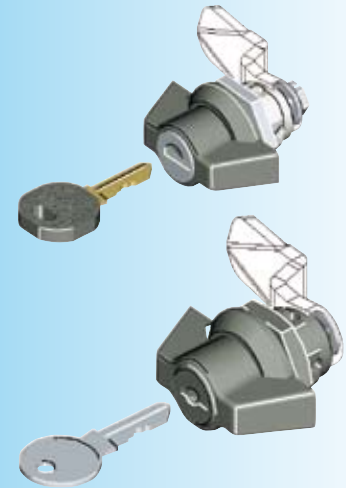

Ручка-бабочка		Ручка, корпус, гайка и винт AISI 316, с уплотнением		
IP 65		Без ключа	Ключ ЕК 333	Различные ключи
GH 18 mm	Ts 1,5 до 8 mm			
с гайкой		1000-U665	1000-U150-PH	1000-U151-PH

Ручка-бабочка		Ручка из черного полиамида, корпус из цинка с черным напылением, гайка, заземляющая гайка и болт из оцинкованной стали, с уплотнением, круглый цилиндр, отлитый из цинка под давл., с колпачком из нержав. стали и пыльником			Ручка, корпус, круглый цилиндр и гайка - черный полиамид (IP 40)	
GH 18 mm	Ts 1.5 до 8 mm	Без ключа	Ключ ЕК 333		Ключ ЕК 333	разные ключи
с гайкой		1000-U343	1000-U345	1000-U347	1000-U754	1000-U753
с заземляющей гайкой		1000-U344	1000-U346	1000-U348	-	-
30 mm	20 mm					
с гайкой		1000-U512	1000-U514	1000-U516	-	-
с заземляющей гайкой		1000-U513	1000-U515	1000-U517	-	-
40 mm	30 mm					
с гайкой		1000-U518	1000-U520	1000-U522	-	-
с заземляющей гайкой		1000-U519	1000-U521	1000-U523	-	-
50 mm	40 mm					
с гайкой		1000-U524	1000-U526	1000-U528	-	-
с заземляющей гайкой		1000-U525	1000-U527	1000-U529	-	-
60 mm	50 mm					
с гайкой		1000-U645	1000-U647	1000-U649	-	-
с заземляющей гайкой		1000-U646	1000-U648	1000-U650	-	-

Другие детали см. на стр.

- Ригель с шипом 1С-120 до 1С-180
- Принадлежности на 1С-340
- Замочная накладка 3В-140
- Запасной ключ 12В-140