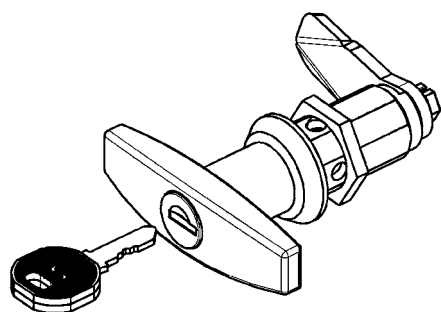

Замок поворотный с Т-образной ручкой

АССОРТИМЕНТ 1000

Монтажное отверстие

На каждый круглый цилиндр по ключу из нейзильбера с ушком из стеклонаполн. черного полиамида. Ключ вынимается в любом положении.

Настройка на цилиндр КАВА, тип 1036, с обычным закрытием и/или для единой системы замков - по запросу.

Т-образная ручка		Ручка и корпус из цинка ЛПД с хромированием, гайка, заземляющая гайка и болт из оцинкованной стали, с уплотнением, круглый цилиндр из цинка ЛПД, с колпачком из нержавеющей стали и пыльником		
IP 65		Без ключа	Ключ ЕК 333	разные ключи
Выс. корпуса 18 mm	Ts 1.5 до 8 mm			
	с гайкой	1000-U9	1000-U10	1000-U11
	с заземляющей гайкой	1000-U60	1000-U61	1000-U62
30 mm	20 mm			
	с гайкой	1000-U116	1000-U118	1000-U120
	с заземляющей гайкой	1000-U117	1000-U119	1000-U121
40 mm	30 mm			
	с гайкой	1000-U122	1000-U124	1000-U126
	с заземляющей гайкой	1000-U123	1000-U125	1000-U127
50 mm	40 mm			
	с гайкой	1000-U128	1000-U130	1000-U132
	с заземляющей гайкой	1000-U129	1000-U131	1000-U133
60 mm	50 mm			
	с гайкой	1000-U594	1000-U596	1000-U598
	с заземляющей гайкой	1000-U595	1000-U597	1000-U599