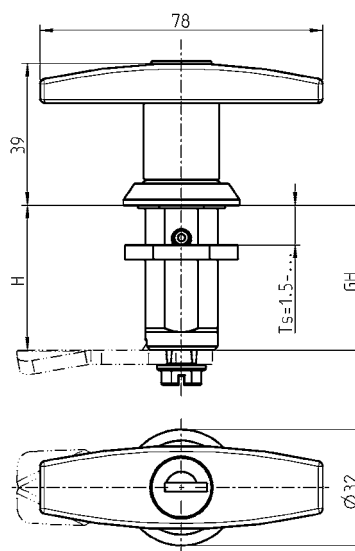

Замок поворотный с Т-образной ручкой

АССОРТИМЕНТ 1000

Монтажное отверстие

На каждый круглый цилиндр по ключу из нейзильбера с ушком из стеклонаполн. черного полиамида. Ключ вынимается в любом положении.

Настройка на цилиндр КАВА, тип 1036, с обычным закрытием и/или для единой системы замков - по запросу.

Т-образная ручка		Ручка и корпус из цинка ЛПД с хромированием, гайка, заземляющая гайка и болт из оцинкованной стали, с уплотнением, круглый цилиндр из цинка ЛПД, с колпачком из нержавеющей стали и пыльником		
IP 65		Без ключа	Ключ ЕК 333	разные ключи
Выс. корпуса 18 mm	Ts 1.5 до 8 mm			
	с гайкой	1000-U9	1000-U10	1000-U11
	с заземляющей гайкой	1000-U60	1000-U61	1000-U62
30 mm	20 mm			
	с гайкой	1000-U116	1000-U118	1000-U120
	с заземляющей гайкой	1000-U117	1000-U119	1000-U121
40 mm	30 mm			
	с гайкой	1000-U122	1000-U124	1000-U126
	с заземляющей гайкой	1000-U123	1000-U125	1000-U127
50 mm	40 mm			
	с гайкой	1000-U128	1000-U130	1000-U132
	с заземляющей гайкой	1000-U129	1000-U131	1000-U133
60 mm	50 mm			
	с гайкой	1000-U594	1000-U596	1000-U598
	с заземляющей гайкой	1000-U595	1000-U597	1000-U599