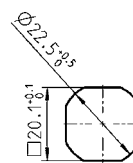

Замок поворотный с Т-образной ручкой

АССОРТИМЕНТ 1000

Монтажное отверстие

На каждый круглый цилиндр по ключу из нейзильбера с ушком из стеклонаполн. черного полиамида. Ключ вынимается в любом положении.

Настройка на цилиндр КАВА, тип 1036, с обычным закрытием и/или для единой системы замков - по запросу.