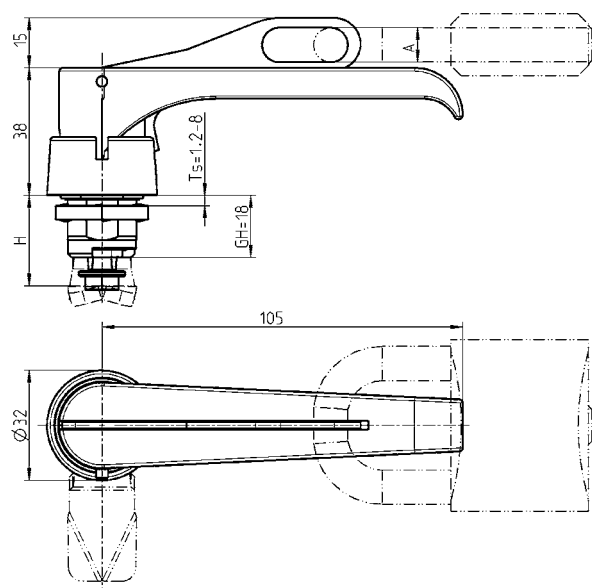

# Замок поворотный с Г-образной ручкой

## АССОРТИМЕНТ 1000

Beschlagteile

1 Замки поворотные

RL

IP 65

Монтажное отверстие

IP 65 по запросу!

Поворотная вставка с пружинным возвратом (двухручный поворот)

IP 65

**Внимание:**  
Г-образная ручка блокируется навесным замком

Монтажное отверстие

Другие составные см. на стр.

- Ригель с шипом 1С-120 до 1С-180
- Принадлежности на 1С-340
- Замочная накладка 3В-140
- Ключ 12В-120

Г-образная ручка, корпус из цинка ЛПД, блокировка и пружина из нержавеющей стали, болт и заземляющая гайка из оцинкованной стали, с уплотнением

		черное напыление			черное напыление
Размер А=7	1000-U501	1000-U502	Размер А=10	1000-U189	1000-U402