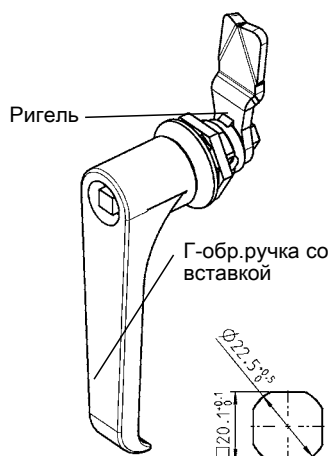

# Замок поворотный с Г-образной ручкой

## АССОРТИМЕНТ 1000

Beschlagteile

1 Замки поворотные

RL

IP 65

Монтажное отверстие

IP 65 по запросу!

Поворотная вставка с пружинным возвратом (двухручный поворот)

IP 65

**Внимание:**  
Г-образная ручка блокируется навесным замком

Монтажное отверстие

Другие составные см. на стр.

- Ригель с шипом 1С-120 до 1С-180
- Принадлежности на 1С-340
- Замочная накладка 3В-140
- Ключ 12В-120

Г-образная ручка, корпус из цинка ЛПД, блокировка и пружина из нержавеющей стали, болт и заземляющая гайка из оцинкованной стали, с уплотнением

		черное напыление			черное напыление
Размер А=7	1000-U501	1000-U502	Размер А=10	1000-U189	1000-U402