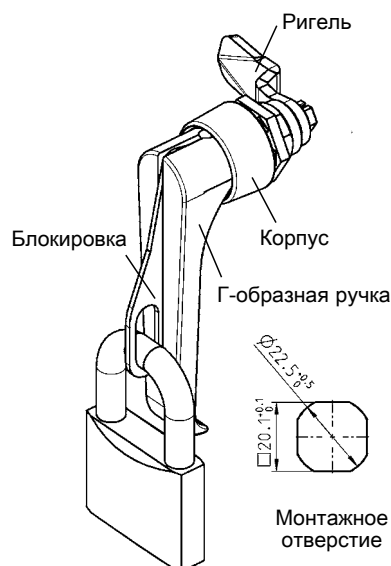

# Замок поворотный с Г-образной ручкой

## АССОРТИМЕНТ 1000

Beschlagteile

1 Замки поворотные

RL

IP 65

Монтажное отверстие

IP 65 по запросу!

Поворотная вставка с пружинным возвратом (двухручный поворот)

IP 65

**Внимание:**  
Г-образная ручка блокируется навесным замком

Монтажное отверстие

Другие составные см. на стр.

- Ригель с шипом 1С-120 до 1С-180
- Принадлежности на 1С-340
- Замочная накладка 3В-140
- Ключ 12В-120

Г-образная ручка, корпус из цинка ЛПД, блокировка и пружина из нержавеющей стали, болт и заземляющая гайка из оцинкованной стали, с уплотнением

		черное напыление			черное напыление
Размер А=7	1000-U501	1000-U502	Размер А=10	1000-U189	1000-U402