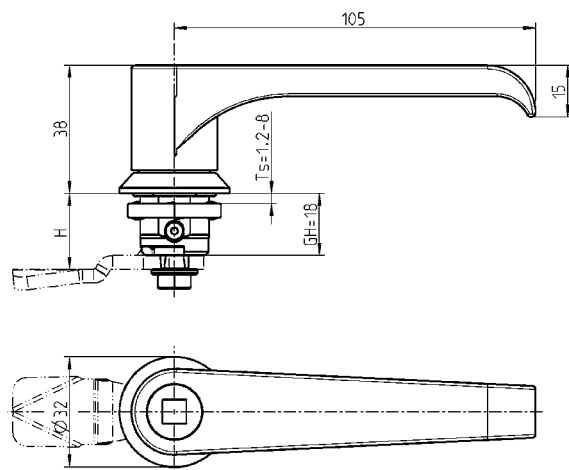

# Замок поворотный с Г-образной ручкой

## АССОРТИМЕНТ 1000

Beschlagteile

1 Замки поворотные

RL

IP 65

Монтажное отверстие

IP 65 по запросу!

Поворотная вставка с пружинным возвратом (двухручный поворот)

IP 65

**Внимание:**  
Г-образная ручка блокируется навесным замком

Монтажное отверстие

Другие составные см. на стр.

- Ригель с шипом 1С-120 до 1С-180
- Принадлежности на 1С-340
- Замочная накладка 3В-140
- Ключ 12В-120

Г-образная ручка, корпус из цинка ЛПД, блокировка и пружина из нержавеющей стали, болт и заземляющая гайка из оцинкованной стали, с уплотнением

		черное напыление			черное напыление
Размер А=7	1000-U501	1000-U502	Размер А=10	1000-U189	1000-U402