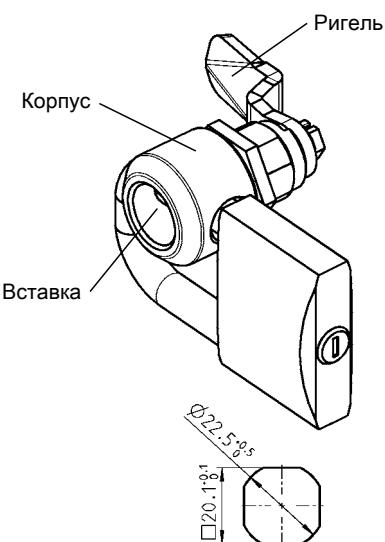

Поворотные замки с ручкой под навесной замок

АССОРТИМЕНТ 1000

Монтажное отверстие

Ручка-бабочка и корпус из цинка ЛПД с черным напылением, гайка и болт из оцинкованной стали, с уплотнением

1000-U429-01

Поворотный замок с ручкой-бабочкой AISI 316, с уплотнением

1000-U429-01PH

Монтажное отверстие

Корпус из цинка ЛПД с черным напылением, гайка и заземляющая гайка из оцинкованной стали

GH	TS<	Гайка	Заземл. гайка
22	13	1000-U436	1000-U438
32	23	1000-U437	1000-U439
42	33	1000-U734	1000-U735

IP 65

Внимание:
При повешенном замке с дужкой определенного диаметра ручку-бабочку повернуть нельзя.

Для дужки от Ø 4,5 до 10

Другие детали см. на стр.

- Ригель с шипом 1C-120 до 1C-180
- Принадлежности от 1C-340