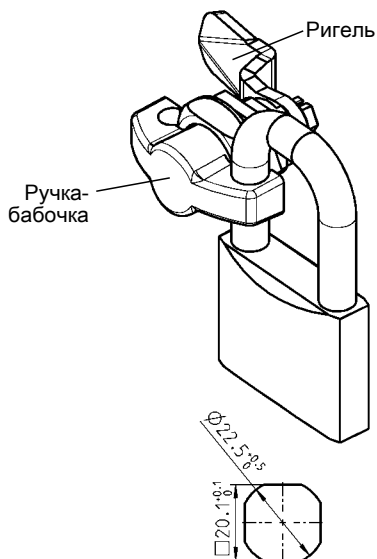

Поворотные замки с ручкой под навесной замок

АССОРТИМЕНТ 1000

Монтажное отверстие

Ручка-бабочка и корпус из цинка ЛПД с черным напылением, гайка и болт из оцинкованной стали, с уплотнением

1000-U429-01

Поворотный замок с ручкой-бабочкой AISI 316, с уплотнением

1000-U429-01PH

Монтажное отверстие

Корпус из цинка ЛПД с черным напылением, гайка и заземляющая гайка из оцинкованной стали

GH	TS<	Гайка	Заземл. гайка
22	13	1000-U436	1000-U438
32	23	1000-U437	1000-U439
42	33	1000-U734	1000-U735

IP 65

Внимание:
При повешенном замке с дужкой определенного диаметра ручку-бабочку повернуть нельзя.

Для дужки от Ø 4,5 до 10

Другие детали см. на стр.

- Ригель с шипом 1C-120 до 1C-180
- Принадлежности от 1C-340