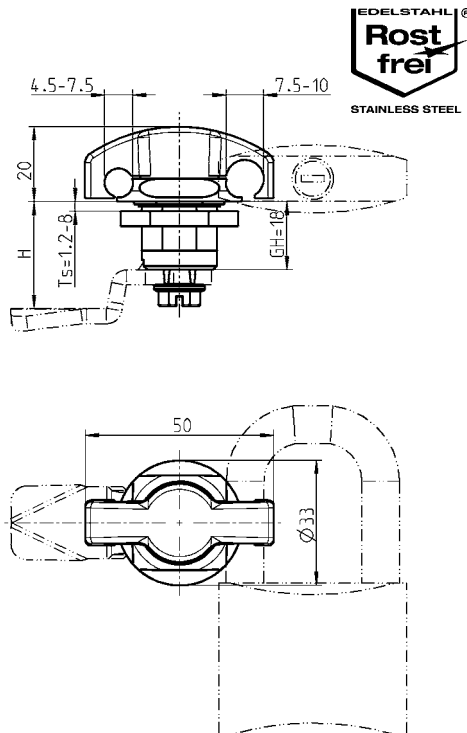

Поворотные замки с ручкой под навесной замок

АССОРТИМЕНТ 1000

Монтажное отверстие

Ручка-бабочка и корпус из цинка ЛПД с черным напылением, гайка и болт из оцинкованной стали, с уплотнением

1000-U429-01

Поворотный замок с ручкой-бабочкой AISI 316, с уплотнением

1000-U429-01PH

Монтажное отверстие

Корпус из цинка ЛПД с черным напылением, гайка и заземляющая гайка из оцинкованной стали

GH	TS<	Гайка	Заземл. гайка
22	13	1000-U436	1000-U438
32	23	1000-U437	1000-U439
42	33	1000-U734	1000-U735

IP 65

Внимание:
При повешенном замке с дужкой определенного диаметра ручку-бабочку повернуть нельзя.

Для дужки от Ø 4,5 до 10

Другие детали см. на стр.

- Ригель с шипом 1C-120 до 1C-180
- Принадлежности от 1C-340