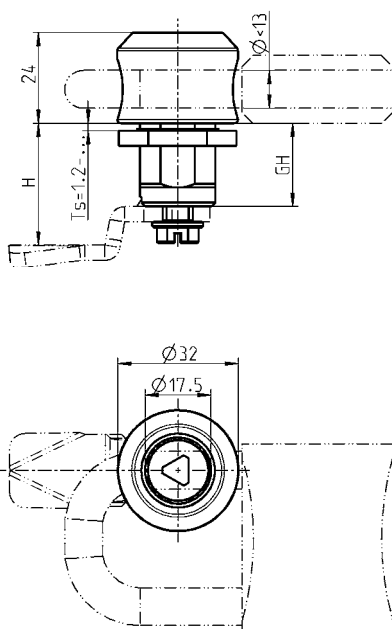

Поворотные замки с ручкой под навесной замок

АССОРТИМЕНТ 1000

Монтажное отверстие

Ручка-бабочка и корпус из цинка ЛПД с черным напылением, гайка и болт из оцинкованной стали, с уплотнением

1000-U429-01

Поворотный замок с ручкой-бабочкой AISI 316, с уплотнением

1000-U429-01PH

Монтажное отверстие

Корпус из цинка ЛПД с черным напылением, гайка и заземляющая гайка из оцинкованной стали

GH	TS<	Гайка	Заземл. гайка
22	13	1000-U436	1000-U438
32	23	1000-U437	1000-U439
42	33	1000-U734	1000-U735

IP 65

Внимание:
При повешенном замке с дужкой определенного диаметра ручку-бабочку повернуть нельзя.

Для дужки от Ø 4,5 до 10

Другие детали см. на стр.

- Ригель с шипом 1C-120 до 1C-180
- Принадлежности от 1C-340