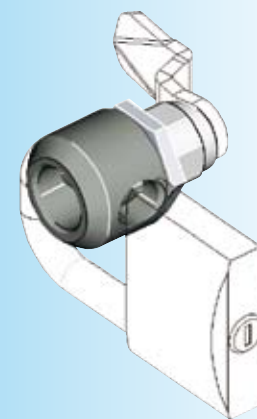

Поворотные замки с ручкой под навесной замок

АССОРТИМЕНТ 1000

Монтажное отверстие

Ручка-бабочка и корпус из цинка ЛПД с черным напылением, гайка и болт из оцинкованной стали, с уплотнением

1000-U429-01

Поворотный замок с ручкой-бабочкой AISI 316, с уплотнением

1000-U429-01PH

Монтажное отверстие

Корпус из цинка ЛПД с черным напылением, гайка и заземляющая гайка из оцинкованной стали

GH	TS<	Гайка	Заземл. гайка
22	13	1000-U436	1000-U438
32	23	1000-U437	1000-U439
42	33	1000-U734	1000-U735

IP 65

Внимание:
При повешенном замке с дужкой определенного диаметра ручку-бабочку повернуть нельзя.

Для дужки от Ø 4,5 до 10

Другие детали см. на стр.

- Ригель с шипом 1C-120 до 1C-180
- Принадлежности от 1C-340