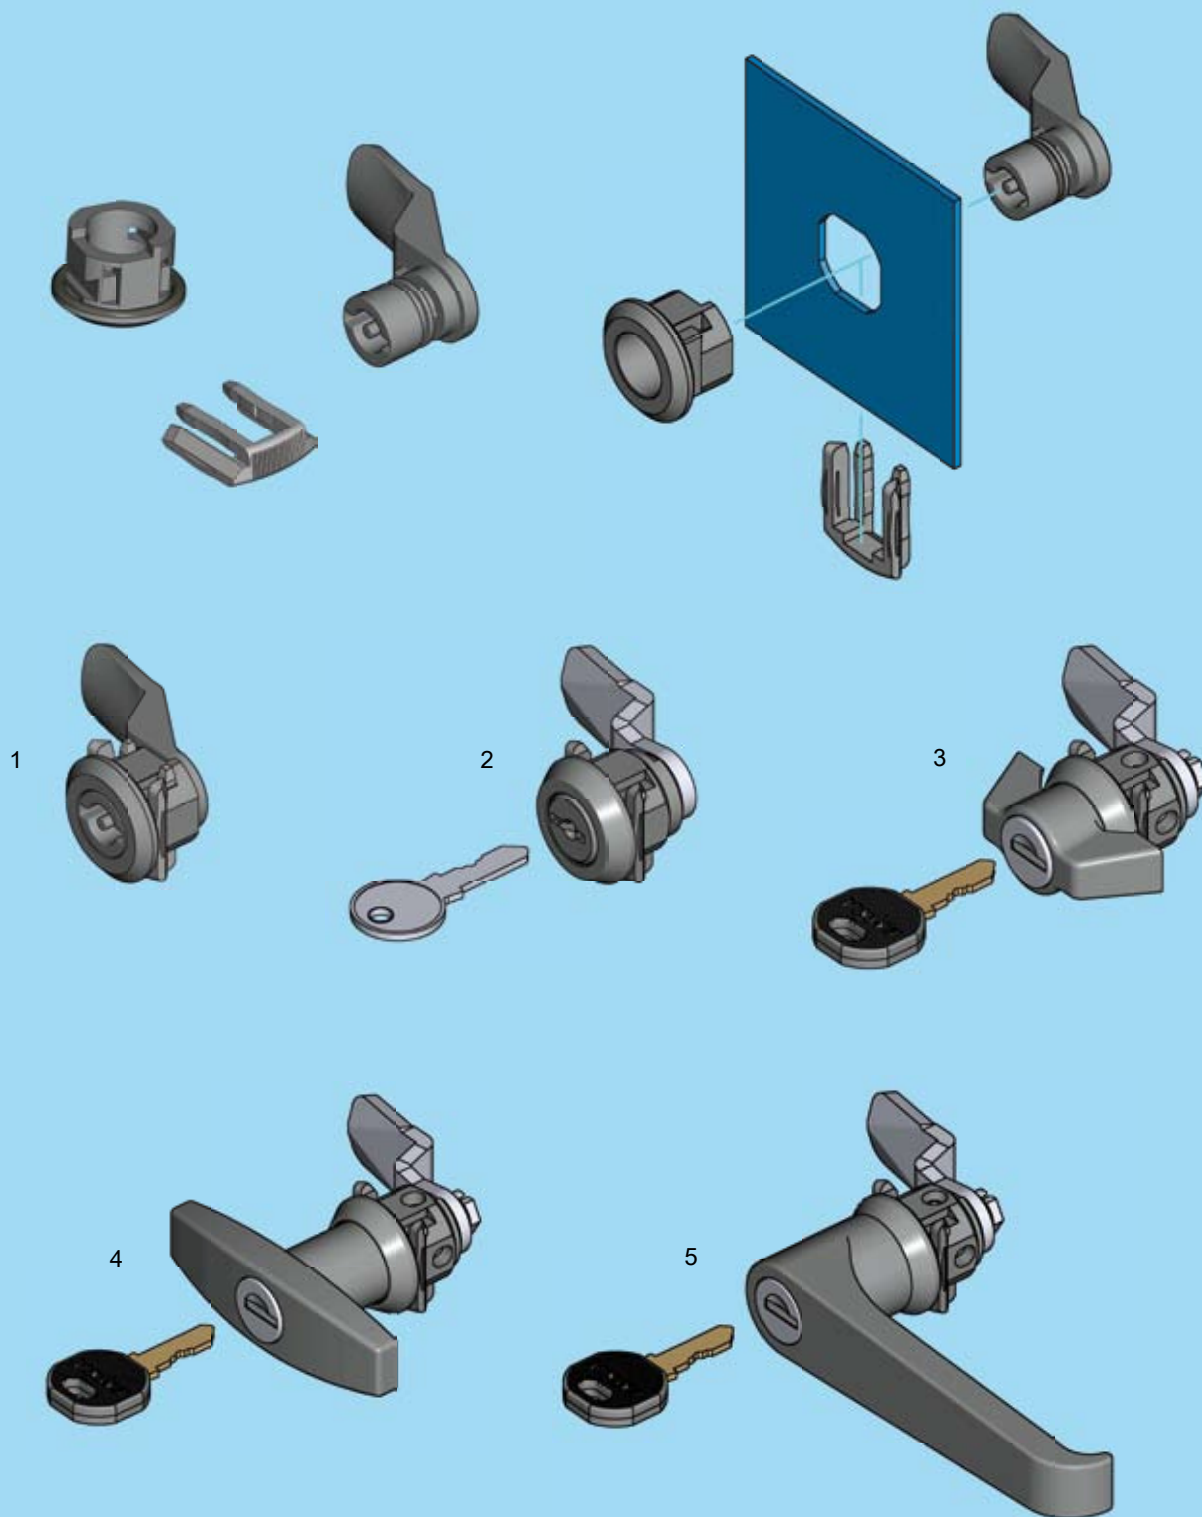

Втычные поворотные замки, ассортимент 1500

- | | | |
|---|---|--------|
| 1 | Поворотный замок с ригелем-вставкой | 1D-140 |
| 2 | Цилиндровый прижимной замок | 1D-240 |
| 3 | Прижимной замок с ручкой типа „барашек“ | 1D-220 |
| 4 | Замок поворотный с Т-образной ручкой | 1D-220 |
| 5 | Прижимной замок с Г-образной ручкой | 1D-220 |

1D-100