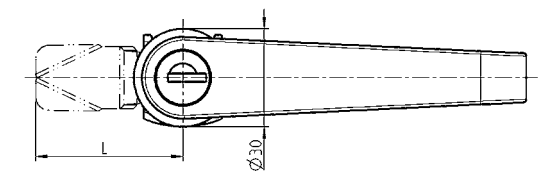

Поворотные замки с ручками втычной АССОРТИМЕНТ 1500

Втычной поворотный замок с Г-образной ручкой

Г-образная ручка с корпусом

Ригель

Блокирующая вилка-клипса

Монтажное отверстие

Поворотный замок с Т-образной ручкой, втычной

Т-образная ручка с корпусом

Ригель

Блокирующая вилка-клипса

Монтажное отверстие