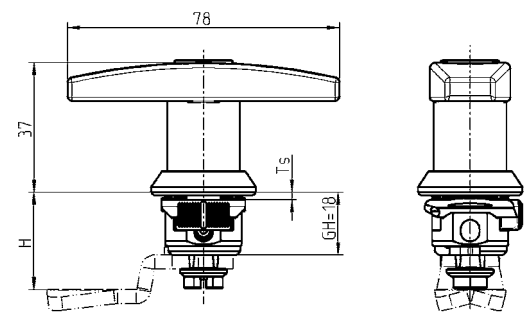

Поворотные замки с ручками втычной АССОРТИМЕНТ 1500

Втычной поворотный замок с Г-образной ручкой

Г-образная ручка с корпусом

Ригель

Блокирующая вилка-клипса

Монтажное отверстие

Поворотный замок с Т-образной ручкой, втычной

Т-образная ручка с корпусом

Ригель

Блокирующая вилка-клипса

Монтажное отверстие