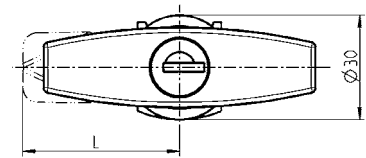

Поворотные замки с ручками втычной АССОРТИМЕНТ 1500

Втычной поворотный замок с Г-образной ручкой

Г-образная ручка с корпусом

Ригель

Блокирующая вилка-клипса

Монтажное отверстие

Поворотный замок с Т-образной ручкой, втычной

Т-образная ручка с корпусом

Ригель

Блокирующая вилка-клипса

Монтажное отверстие