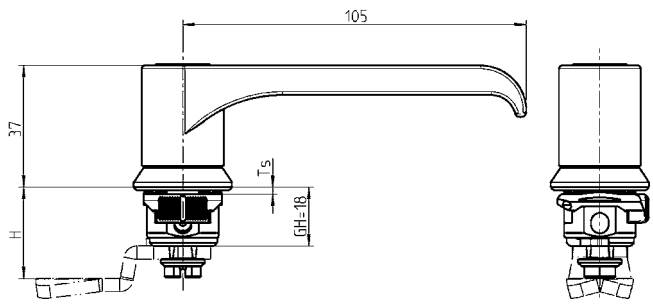

Поворотные замки с ручками втычной АССОРТИМЕНТ 1500

Втычной поворотный замок с Г-образной ручкой

Г-образная ручка с корпусом

Ригель

Блокирующая вилка-клипса

Монтажное отверстие

Поворотный замок с Т-образной ручкой, втычной

Т-образная ручка с корпусом

Ригель

Блокирующая вилка-клипса

Монтажное отверстие