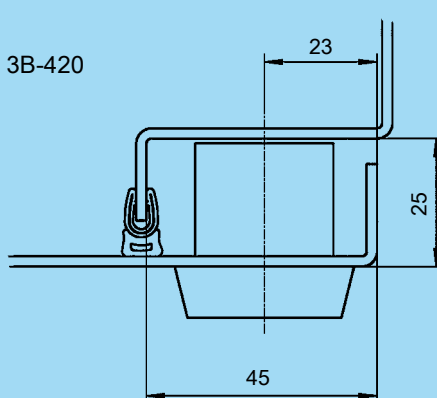

- 1 Замочная накладка 1121 со вставкой
- 2 Замочная накладка 1123 с ручкой
- 3 Откидные ручки
- 4 Откидная ручка (двойн. цилиндр)
- 5 Замок с тягой
- 6 Опорная втулка
- 7 Ригель
- 8 Тяга (внутри уплотнителя)
- 9 Тяга (снаружи уплотнителя)
- 10 Заземляющая пружина
- 11 Профильный полуцилиндр
- 12 Дверь
- 13 Корпус/Рама

- 3B-120
- 3B-180
- 3B-220, 3B-420
- 3B-320