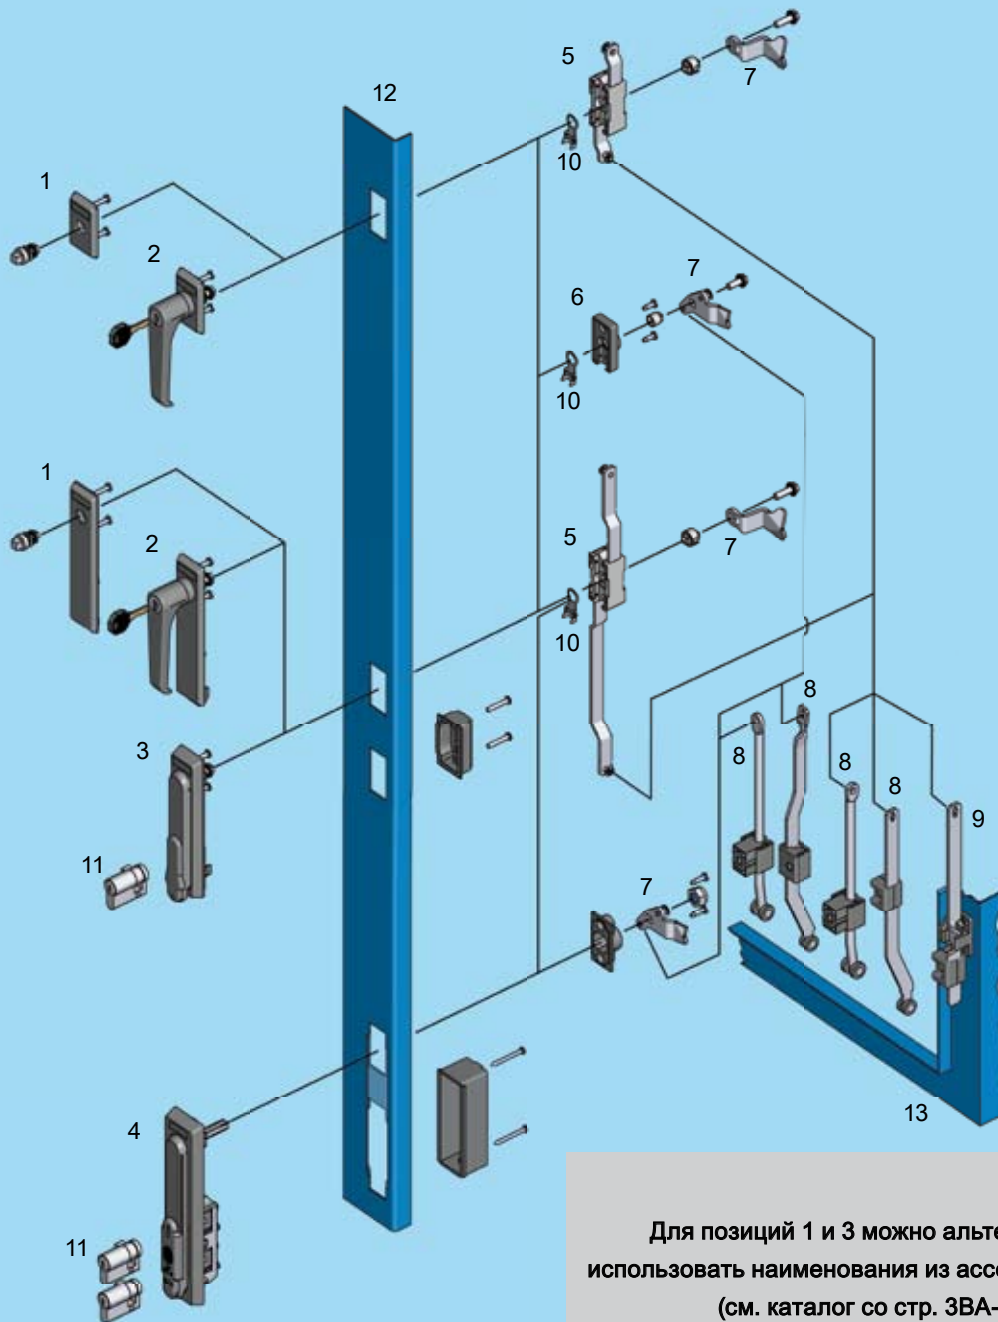

# Поворотно-откидная ручка и замочная накладка Ассортимент 1125

- 1 Замочная накладка 1121 со вставкой
- 2 Замочная накладка 1123 с ручкой
- 3 Откидные ручки
- 4 Откидная ручка (двойн. цилиндр)
- 5 Замок с тягой
- 6 Опорная втулка
- 7 Ригель
- 8 Тяга (внутри уплотнителя)
- 9 Тяга (снаружи уплотнителя)
- 10 Заземляющая пружина
- 11 Профильный полуцилиндр
- 12 Дверь
- 13 Корпус/Рама

- 3B-120
- 3B-180
- 3B-220, 3B-420
- 3B-320