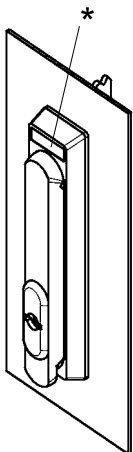

Откидная ручка для проф. полуцилиндра

Откидная ручка с двойной бородкой

Откидная ручка для цилиндра или вставки

* Поле для эмблемы
27 x 8 x 0,5
Возможна тампопечать
нескольких цветов

Другие составные см. на стр.

- Ключ 12В-120
- Замок с тягой 3YA-110
- 3YA-120
- 3YA-140
- (только с крючком) 3YA-190
- Опорная втулка 3YB-120
- Проф.полуцилиндр 3XB-120

По запросу вставки

- ¹⁾ из цинка ЛПД с черным напылением
 - ²⁾ черный полиамид
- Колпачок без пеноуплотнения для узкой области запирания
 - Версия для ЭМС