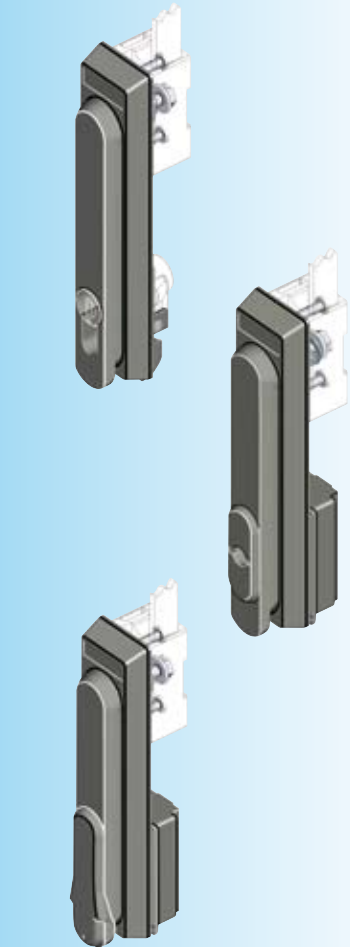

Откидная ручка для проф. полуцилиндра

Откидная ручка с двойной бородкой

Откидная ручка для цилиндра или вставки

* Поле для эмблемы
27 x 8 x 0,5
Возможна тампопечать
нескольких цветов

Другие составные см. на стр.

- Ключ 12В-120
- Замок с тягой 3YA-110
- 3YA-120
- 3YA-140
- (только с крючком) 3YA-190
- Опорная втулка 3YB-120
- Проф.полуцилиндр 3XB-120

По запросу вставки

- ¹⁾ из цинка ЛПД с черным напылением
 - ²⁾ черный полиамид
- Колпачок без пеноуплотнения для узкой области запирания
 - Версия для ЭМС