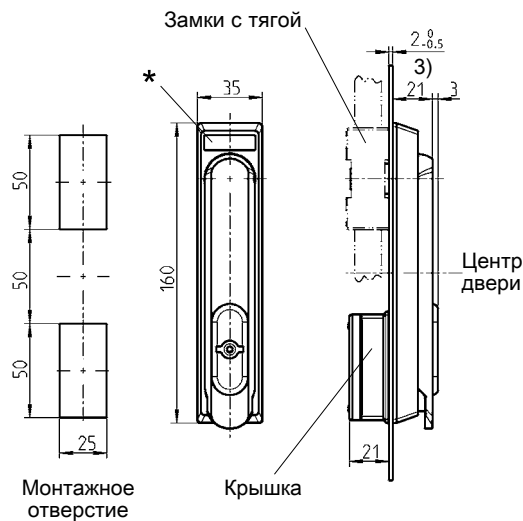

Откидная ручка для проф. полуцилиндра

Откидная ручка с двойной бородкой

Откидная ручка для цилиндра или вставки

* Поле для эмблемы
27 x 8 x 0,5
Возможна тампопечать
нескольких цветов

Другие составные см. на стр.

- Ключ 12В-120
- Замок с тягой 3YA-110
- 3YA-120
- 3YA-140
- (только с крючком) 3YA-190
- Опорная втулка 3YB-120
- Проф.полуцилиндр 3XB-120

По запросу вставки

- ¹⁾ из цинка ЛПД с черным напылением
 - ²⁾ черный полиамид
- Колпачок без пеноуплотнения для узкой области запирания
 - Версия для ЭМС