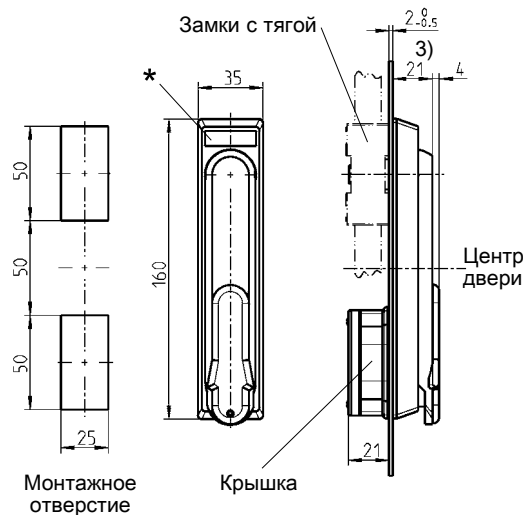

Откидная ручка для проф. полуцилиндра

Откидная ручка с двойной бородкой

Откидная ручка для цилиндра или вставки

* Поле для эмблемы
27 x 8 x 0,5
Возможна тампопечать
нескольких цветов

Другие составные см. на стр.

- Ключ 12В-120
- Замок с тягой 3YA-110
- 3YA-120
- 3YA-140
- (только с крючком) 3YA-190
- Опорная втулка 3YB-120
- Проф.полуцилиндр 3XB-120

По запросу вставки

- ¹⁾ из цинка ЛПД с черным напылением
 - ²⁾ черный полиамид
- Колпачок без пеноуплотнения для узкой области запирания
 - Версия для ЭМС