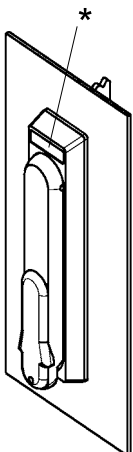

Откидная ручка для проф. полуцилиндра

Откидная ручка с двойной бородкой

Откидная ручка для цилиндра или вставки

* Поле для эмблемы
27 x 8 x 0,5
Возможна тампопечать
нескольких цветов

Другие составные см. на стр.

- Ключ 12В-120
- Замок с тягой 3YA-110
- 3YA-120
- 3YA-140
- (только с крючком) 3YA-190
- Опорная втулка 3YB-120
- Проф.полуцилиндр 3XB-120

По запросу вставки

- ¹⁾ из цинка ЛПД с черным напылением
 - ²⁾ черный полиамид
- Колпачок без пеноуплотнения для узкой области запирания
 - Версия для ЭМС