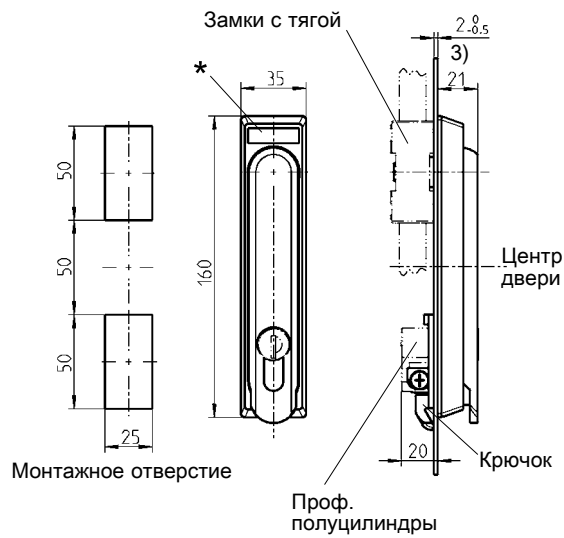

Откидная ручка для проф. полуцилиндра

Откидная ручка с двойной бородкой

Откидная ручка для цилиндра или вставки

* Поле для эмблемы
27 x 8 x 0,5
Возможна тампопечать
нескольких цветов

Другие составные см. на стр.

- Ключ 12В-120
- Замок с тягой 3YA-110
- 3YA-120
- 3YA-140
- (только с крючком) 3YA-190
- Опорная втулка 3YB-120
- Проф.полуцилиндр 3XB-120

По запросу вставки

- ¹⁾ из цинка ЛПД с черным напылением
 - ²⁾ черный полиамид
- Колпачок без пеноуплотнения для узкой области запирания
 - Версия для ЭМС