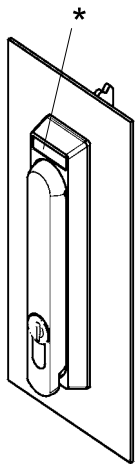

Откидная ручка для проф. полуцилиндра

Откидная ручка с двойной бородкой

Откидная ручка для цилиндра или вставки

* Поле для эмблемы
27 x 8 x 0,5
Возможна тампопечать
нескольких цветов

Другие составные см. на стр.

- Ключ 12В-120
- Замок с тягой 3YA-110
- 3YA-120
- 3YA-140
- (только с крючком) 3YA-190
- Опорная втулка 3YB-120
- Проф.полуцилиндр 3XB-120

По запросу вставки

- ¹⁾ из цинка ЛПД с черным напылением
 - ²⁾ черный полиамид
- Колпачок без пеноуплотнения для узкой области запирания
 - Версия для ЭМС