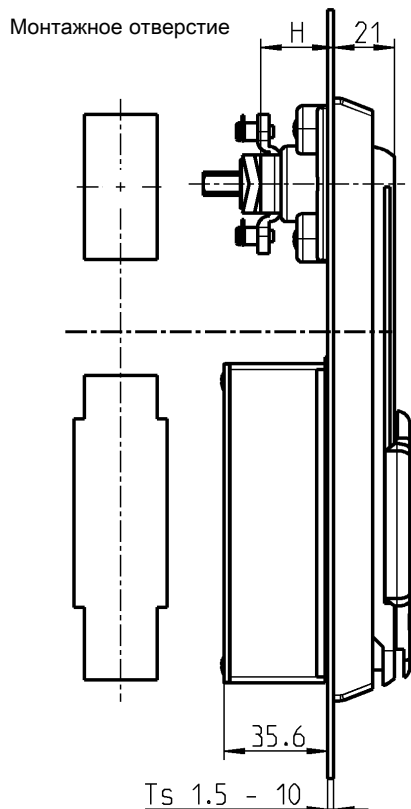

Откидные ручки

АССОРТИМЕНТ 1125

Откидная ручка с двойным или одинарным цилиндром

Версия А

Версия В

Версия С