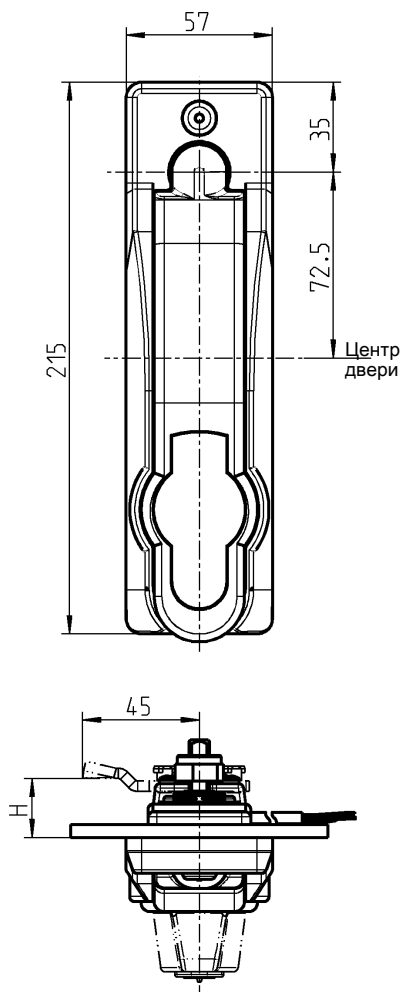

Откидная ручка 1154 класса RC2 с электромеханической разблокировкой; ограниченное аварийное открытие

АССОРТИМЕНТ 1150

Инфо

1 Замки поворотные

2 Замки с тягой

3 Системы запирания

Монтажное отверстие

альтернативное отверстие

альтернативное отверстие