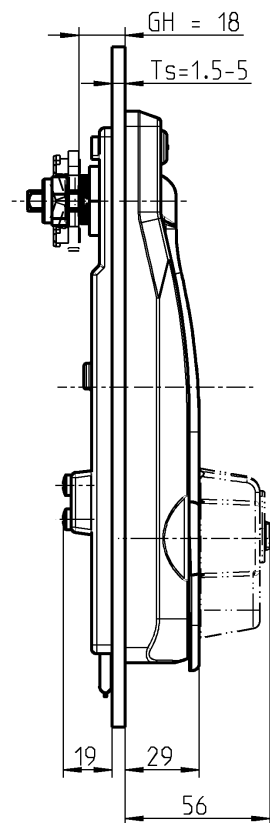

Откидная ручка 1154 класса RC2 с электромеханической разблокировкой; ограниченное аварийное открытие

АССОРТИМЕНТ 1150

Инфо

1 Замки поворотные

2 Замки с тягой

3 Системы запирания

Монтажное отверстие

альтернативное отверстие

альтернативное отверстие