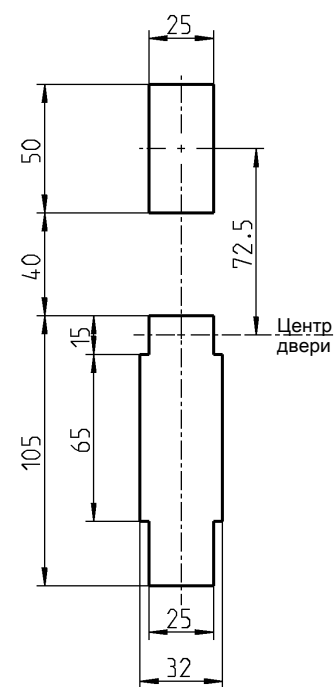

Откидная ручка 1154 класса RC2 с электромеханической разблокировкой; ограниченное аварийное открытие

АССОРТИМЕНТ 1150

Инфо

1 Замки поворотные

2 Замки с тягой

3 Системы запирания

Монтажное отверстие

альтернативное отверстие

альтернативное отверстие