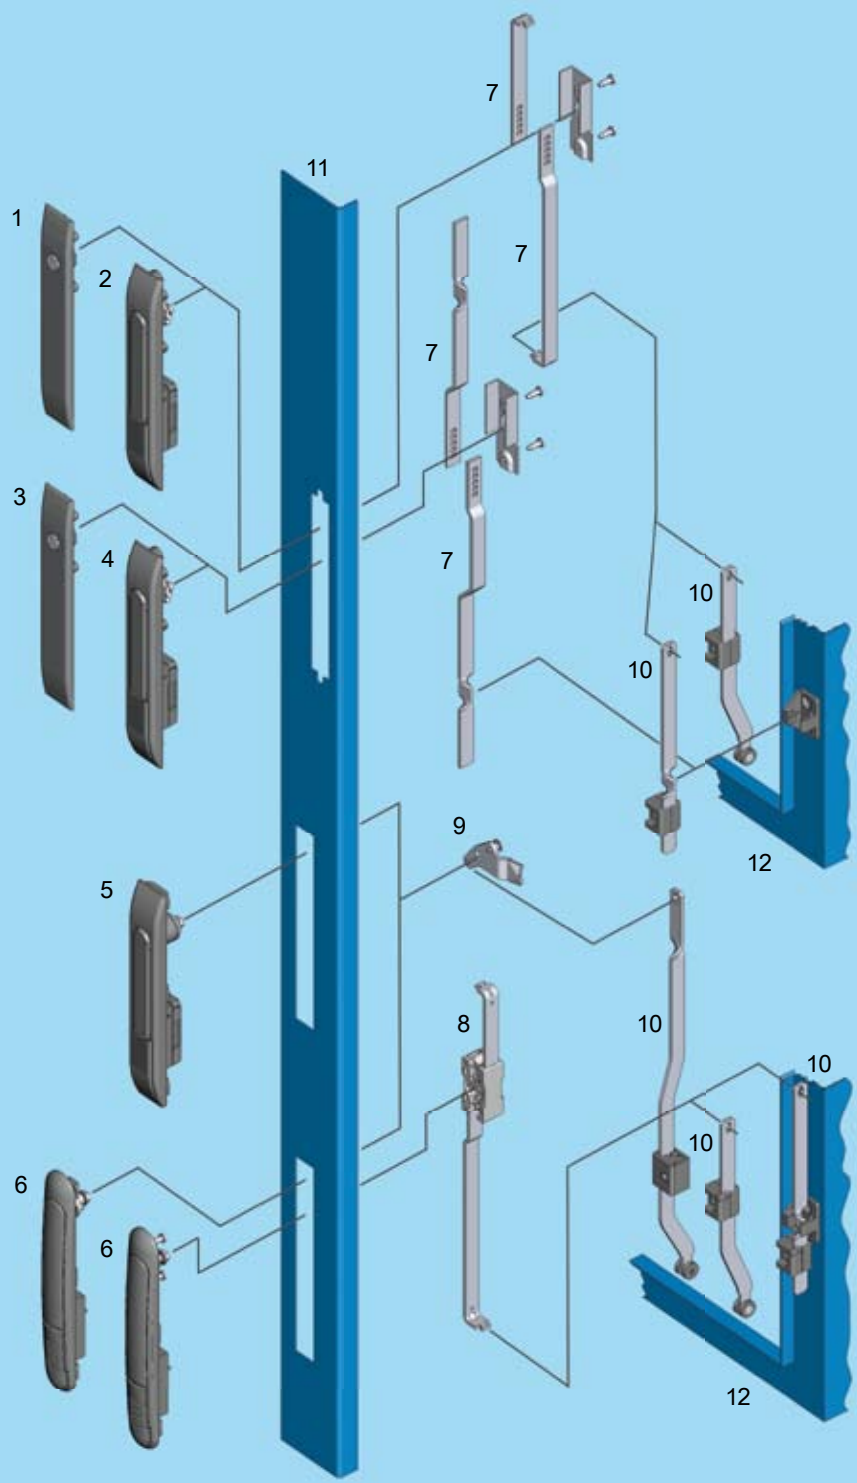

Откидная ручка и замочная накладка Ассортимент 1180

- | | | |
|----|---------------------|----------------|
| 1 | Замочная накладка | 3E-120 |
| 2 | Откидная ручка 1180 | 3E-120, 3E-140 |
| 3 | Замочная накладка | 3E-220 |
| 4 | Откидная ручка 1180 | 3E-220 |
| 5 | Откидная ручка 1180 | 3E-320 |
| 6 | Откидная ручка 1185 | 3E-520, 3E-540 |
| 7 | Тяга | |
| 8 | Замки с тягой | |
| 9 | Ригель | |
| 10 | Присоед. тяга | |
| 11 | Дверь | |
| 12 | Корпусов/Рамок | |

3E-100