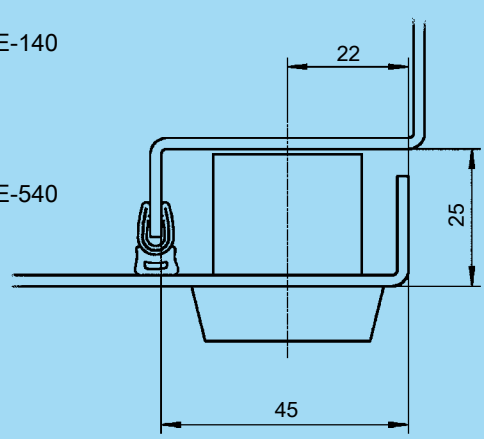

Откидная ручка и замочная накладка Ассортимент 1180

- | | | |
|----|---------------------|----------------|
| 1 | Замочная накладка | 3E-120 |
| 2 | Откидная ручка 1180 | 3E-120, 3E-140 |
| 3 | Замочная накладка | 3E-220 |
| 4 | Откидная ручка 1180 | 3E-220 |
| 5 | Откидная ручка 1180 | 3E-320 |
| 6 | Откидная ручка 1185 | 3E-520, 3E-540 |
| 7 | Тяга | |
| 8 | Замки с тягой | |
| 9 | Ригель | |
| 10 | Присоед. тяга | |
| 11 | Дверь | |
| 12 | Корпусов/Рамок | |