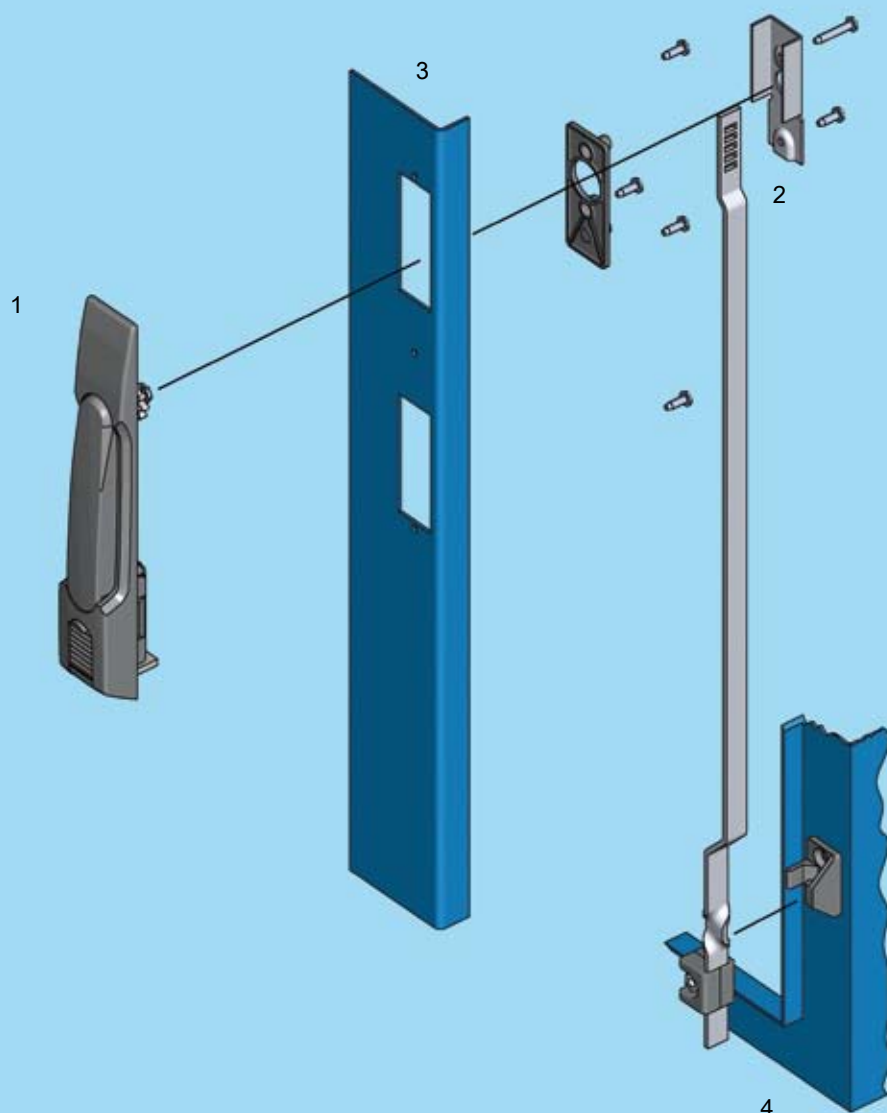

Откидная ручка Ассортимент 2400

Размеры отбортовки
для 1 = см. стр. каталога 3ZA-820

- 1 Откидные ручки
- 2 Тяга
- 3 Дверь
- 4 Корпус/Рама

3K-220

3K-100