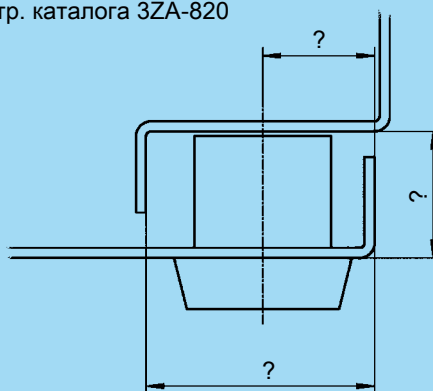

Откидная ручка Ассортимент 2400

Размеры отбортовки
для 1 = см. стр. каталога 3ZA-820

- 1 Откидные ручки
- 2 Тяга
- 3 Дверь
- 4 Корпус/Рама

3K-220

3K-100