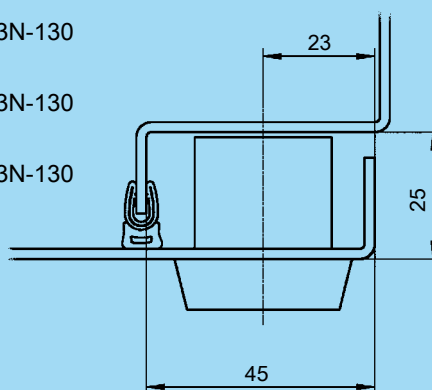

- 1 Поворотно-откидная ручка для замка с тягой или для опорной втулки
- 2 Поворотно-откидная ручка с заверткой для ригеля
- 3 Карта РЧИ
- 4 Замки с тягой
- 5 Приемный щиток для опорной втулки
- 6 Опорная втулка
- 7 Ригель
- 8 Присоединительная тяга
- 9 Дверь
- 10 Корпус/рама

3N-110 до 3N-130

3N-110 до 3N-130

3N-110 до 3N-130