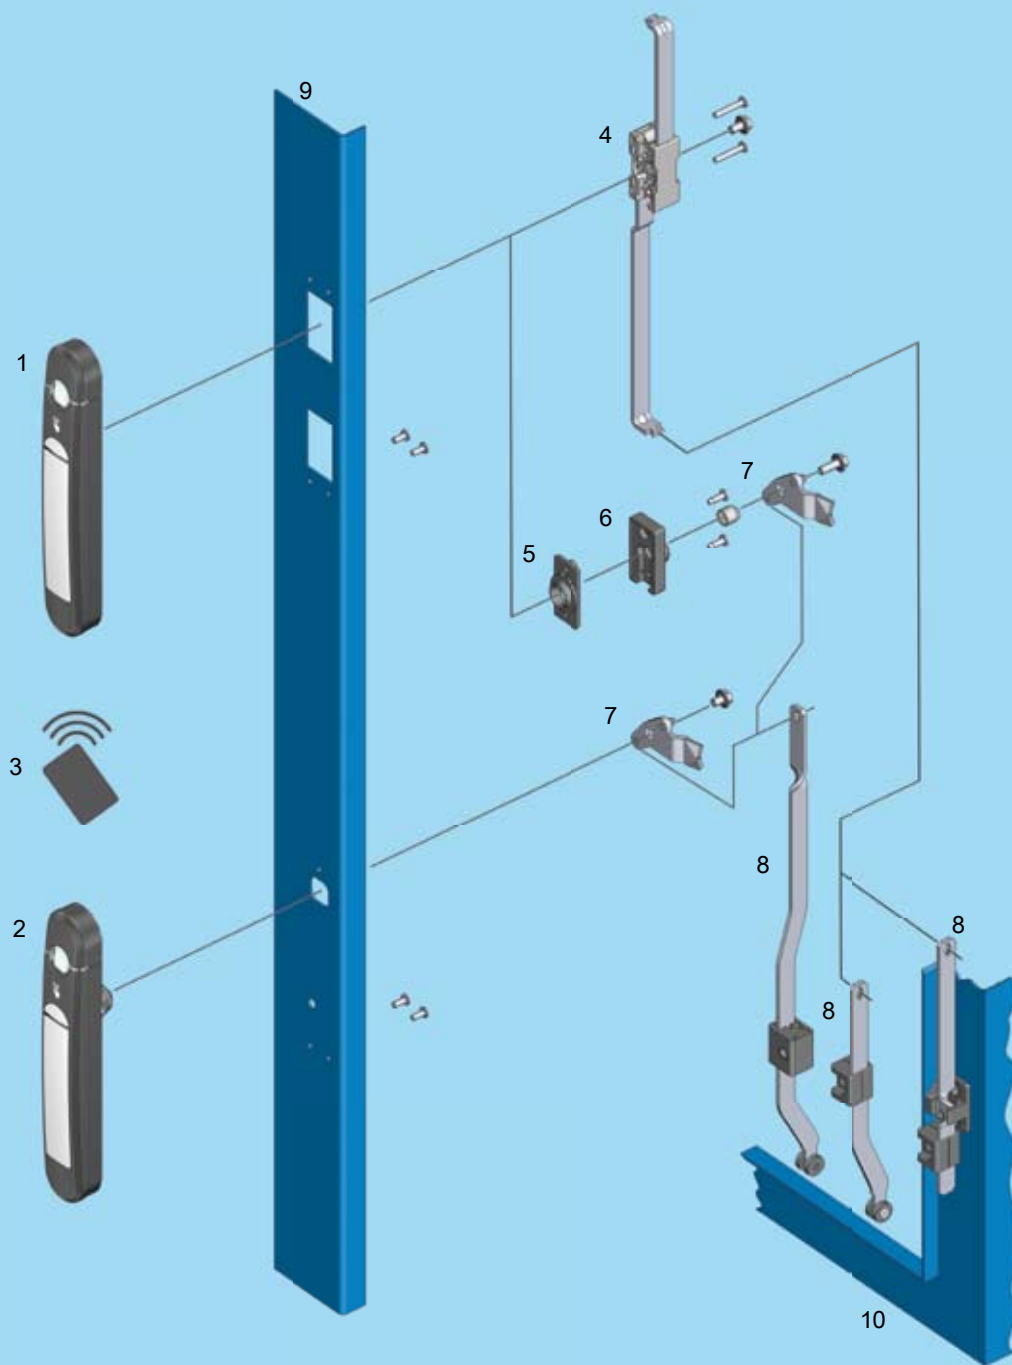

Поворотно-откидная ручка AGENT E Ассортимент 3000

- 1 Поворотно-откидная ручка для замка с тягой или для опорной втулки
- 2 Поворотно-откидная ручка с заверткой для ригеля
- 3 Карта РЧИ
- 4 Замки с тягой
- 5 Приемный щиток для опорной втулки
- 6 Опорная втулка
- 7 Ригель
- 8 Присоединительная тяга
- 9 Дверь
- 10 Корпус/рама