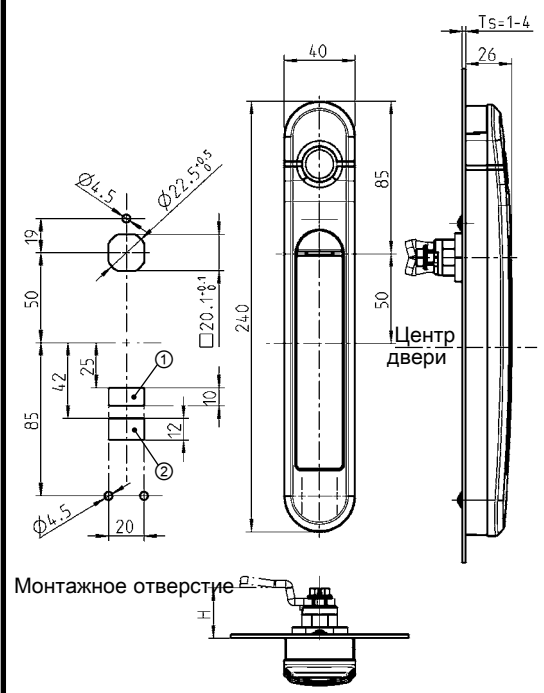

Поворотно-откидная ручка AGENT E Wireless

АССОРТИМЕНТ 3000

Поворотно-откидная ручка для замка с тягой или для опорной втулки

Поворотно-откидная ручка для ригеля

Необходимо при
① = питающем проводе
② = дверном контакте

Поворотно-откидная ручка Agent E Wireless: функции

Tk = дверной контакт

Режим работы	Аутентификация	Энергия			Опция
Беспроводное (радиосеть)	Карта РЧИ (125 кГц или 13,56 МГц)	Батарея	немедл.	--	Tk
Беспроводное (радиосеть)	Отпечатки пальца	Батарея	немедл.	--	Tk

На один блок Control Unit - макс. 16 единиц Access Units Wireless ≡ макс. 1.200 ручек Agent E Wireless

Agent E Wireless

Access Unit Wireless

Control Unit Wireless

Control Cockpit