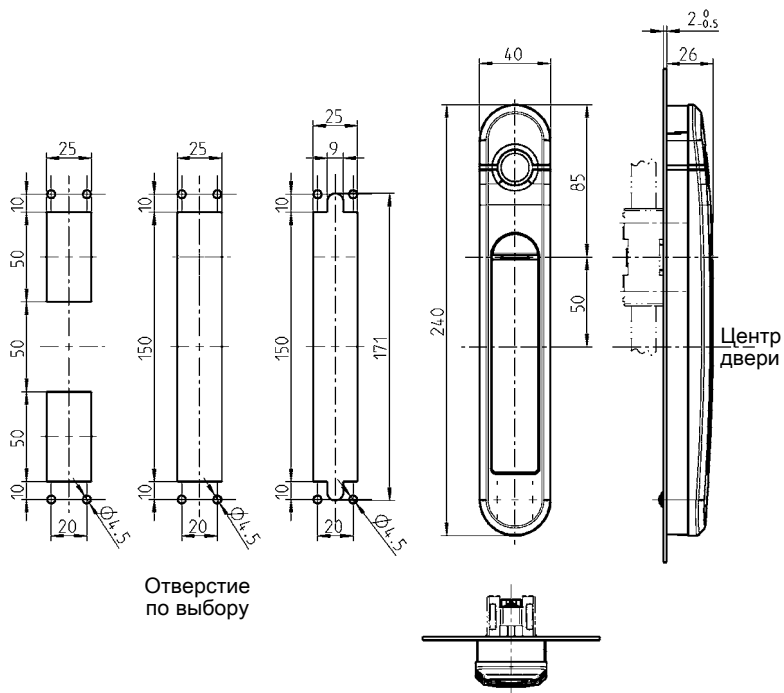

Поворотно-откидная ручка AGENT E Wireless

АССОРТИМЕНТ 3000

Поворотно-откидная ручка для замка с тягой или для опорной втулки

Поворотно-откидная ручка для ригеля

Необходимо при
① = питающем проводе
② = дверном контакте

Поворотно-откидная ручка Agent E Wireless: функции

Tk = дверной контакт

Режим работы	Аутентификация	Энергия			Опция
Беспроводное (радиосеть)	Карта РЧИ (125 кГц или 13,56 МГц)	Батарея	немедл.	--	Tk
Беспроводное (радиосеть)	Отпечатки пальца	Батарея	немедл.	--	Tk