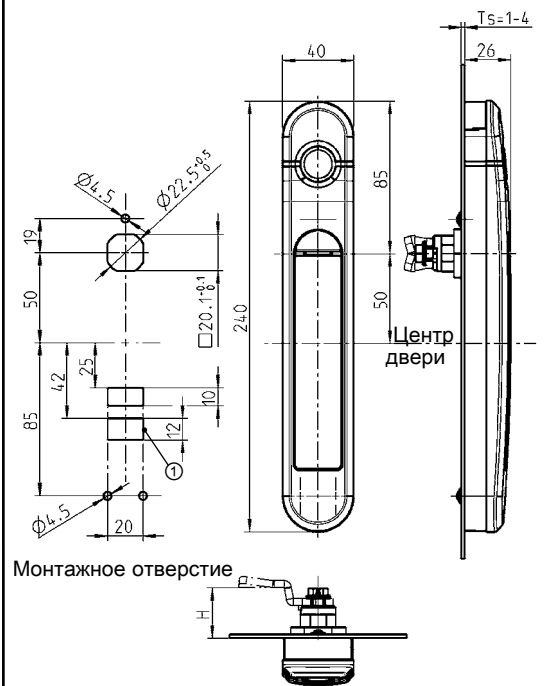

### Поворотно-откидная ручка Agent E RFID Stand-Alone: функции

Тк = дверной контакт; SA = отображение состояния

Режим работы	Аутентификация	Энергия		Опция
Stand-Alone	Карта РЧИ (125 кГц или 13,56 МГц)	Батарея	немедл.	Тк