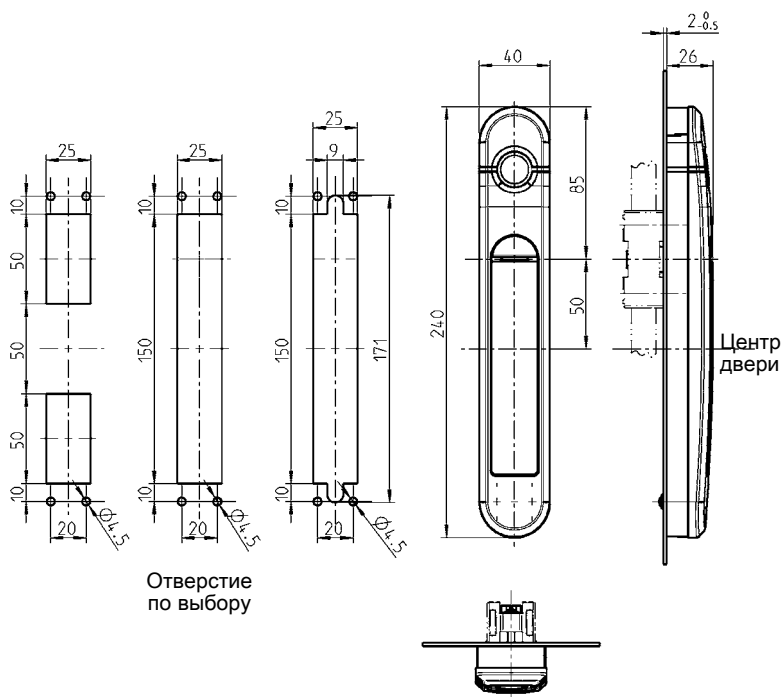

Поворотно-откидная ручка AGENT E RFID Stand-Alone

АССОРТИМЕНТ 3000

Поворотно-откидная ручка для замка с тягой или для опорной втулки