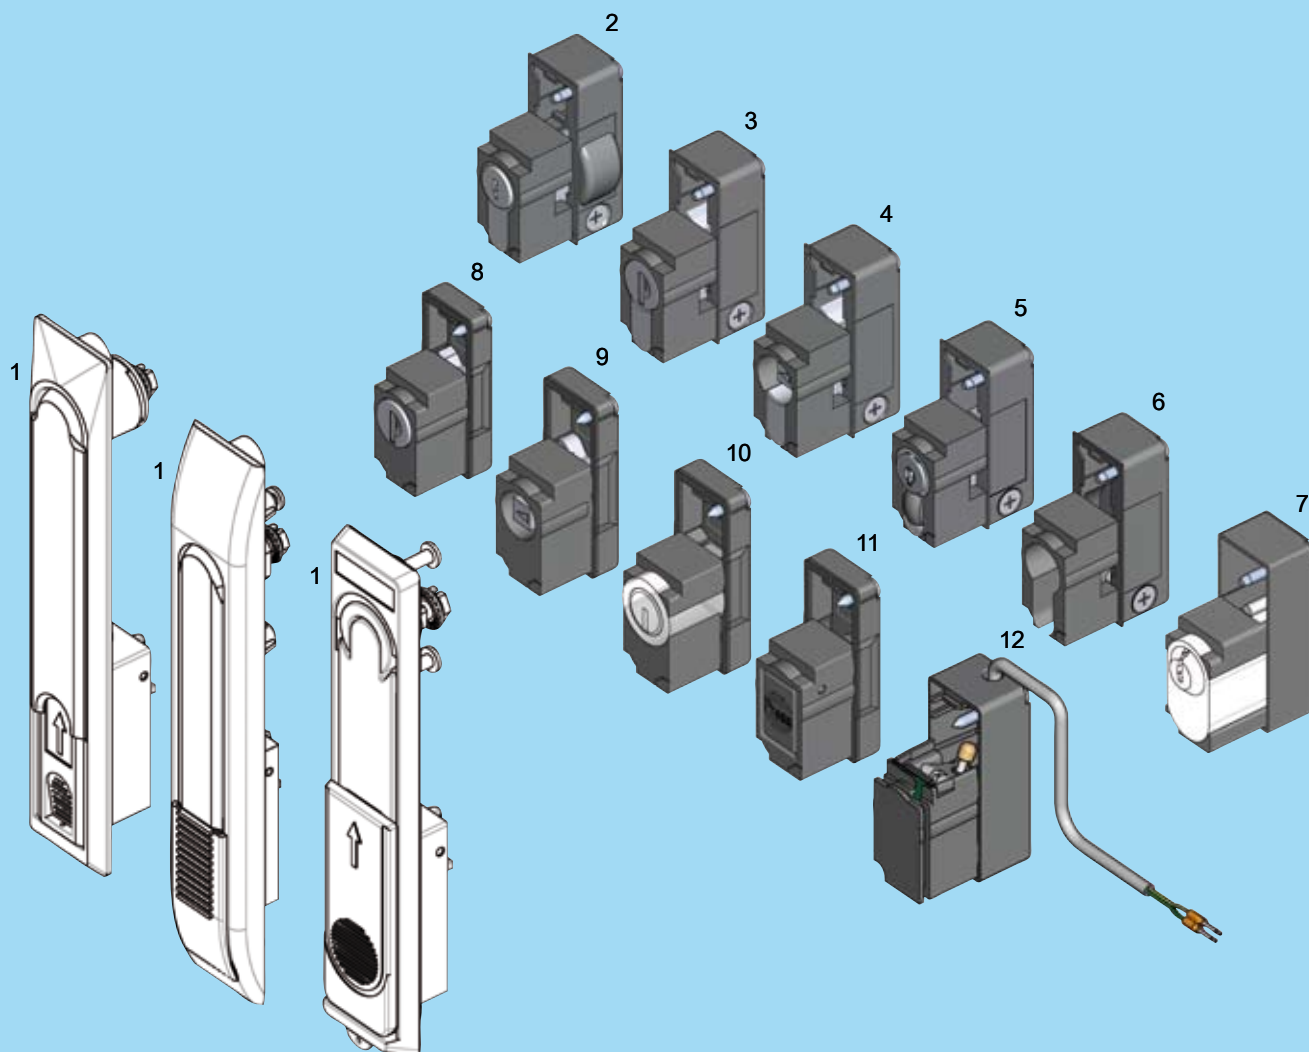

Средства запирания для блоков Ассортимент 1107, 1150, 1180, 1190, 1390, 2100, 2400

- 1 Откидная ручка, ассортимент 1107, 1150, 1180, 1190, 1390, 2100, 2400
- 2 Блок-набор с профильным полуцилиндром согласно DIN 18252
- 3 Блок-набор с профильным полуцилиндром с круглым цилиндром
- 4 Блок-набор с профильным полуцилиндром со вставкой
- 5 Блок-набор с профильным полуцилиндром с круглым цилиндром и кнопкой
- 6 Блок-набор для профильного полуцилиндра по DIN 18252 (предоставляется клиентом)
- 7 Блок-набор для цилиндра ASSA (предоставляется клиентом)
- 8 Блок-набор с круглым цилиндром
- 9 Блок-набор со вставкой
- 10 Блок-набор для цилиндра KABA (предоставляется клиентом)
- 11 Блок с нажимной кнопкой
- 12 Блок с электронной системой запираения, см. главу 11