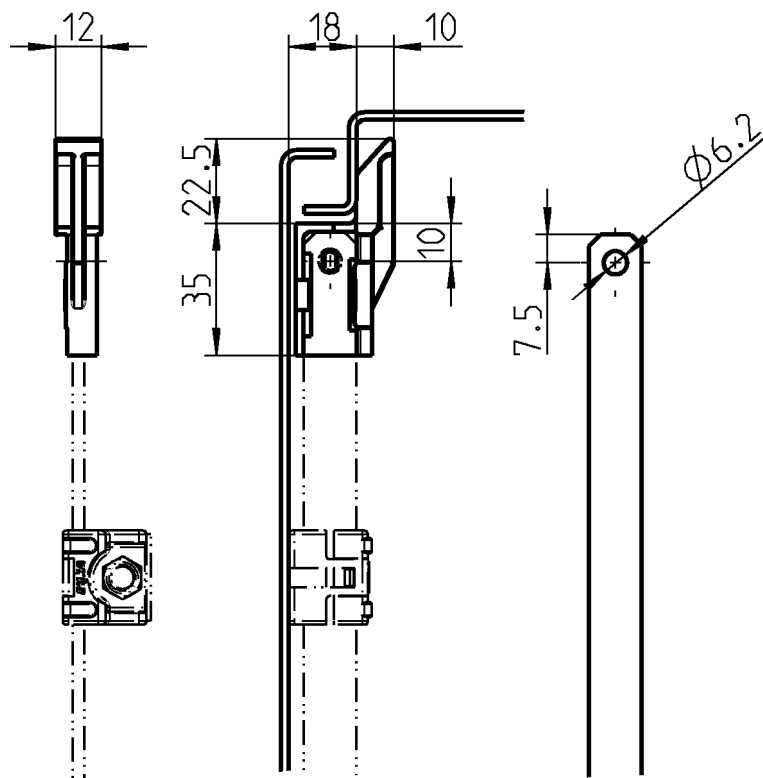

Инфо

1 Замки поворотные

2 Замки с тягой

3 Системы запирания

Башмак из черного полиамида PA-GF

Модель длинная

1121-112

Другие составные см. на стр.

- Направляющая для плоских тяг 3ZC-120 до 3ZC-170
- Присоединительная тяга - по запросу

ассортимент 1125, 1150, 1160, 1180, 1225, 1325, 2100, 3000

- Замок с тягой 3D-120 3D-140 3E-120 3E-140 3YA-110 3YA-115 3YA-120 3YA-160 3YA-180 3YA-220 3YA-420 3YA-480 3YA-520 3YA-540

Башмак из черного полиамида PA-GF

Модель короткая

1121-113