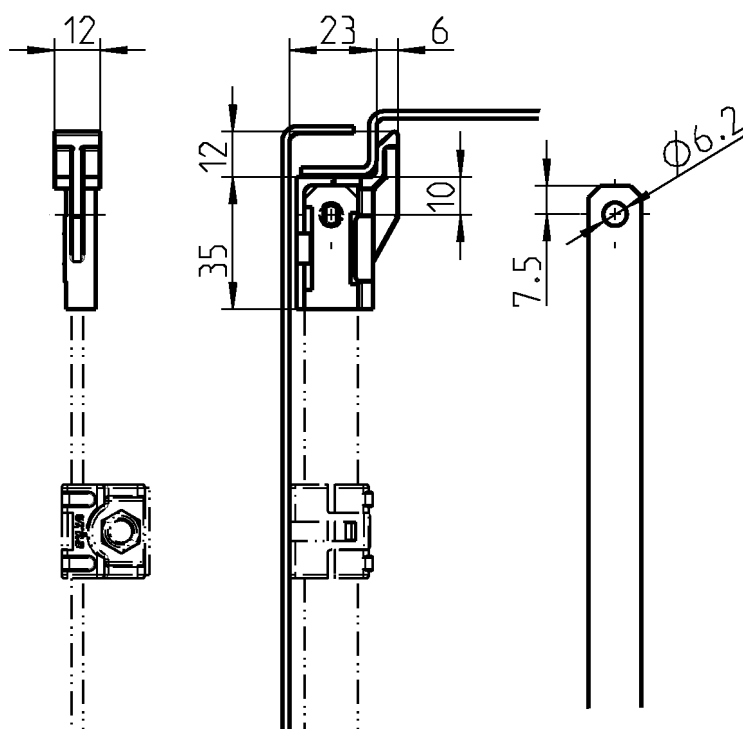

Инфо

1 Замки поворотные

2 Замки с тягой

3 Системы запирания

Башмак из черного полиамида PA-GF

Модель длинная

1121-112

Другие составные см. на стр.

- Направляющая для плоских тяг 3ZC-120 до 3ZC-170
- Присоединительная тяга - по запросу

ассортимент 1125, 1150, 1160, 1180, 1225, 1325, 2100, 3000

- Замок с тягой 3D-120 3D-140 3E-120 3E-140 3YA-110 3YA-115 3YA-120 3YA-160 3YA-180 3YA-220 3YA-420 3YA-480 3YA-520 3YA-540

Башмак из черного полиамида PA-GF

Модель короткая

1121-113