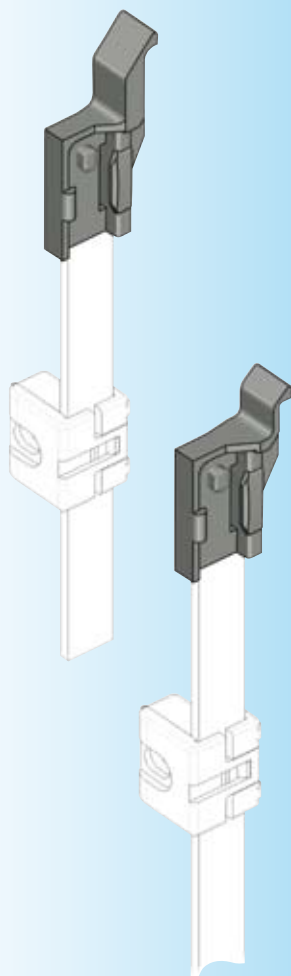

Инфо

1 Замки поворотные

2 Замки с тягой

3 Системы запирания

Башмак из черного полиамида PA-GF

Модель длинная

1121-112

Другие составные см. на стр.

- Направляющая для плоских тяг 3ZC-120 до 3ZC-170
- Присоединительная тяга - по запросу

ассортимент 1125, 1150, 1160, 1180, 1225, 1325, 2100, 3000

- Замок с тягой 3D-120 3D-140 3E-120 3E-140 3YA-110 3YA-115 3YA-120 3YA-160 3YA-180 3YA-220 3YA-420 3YA-480 3YA-520 3YA-540

Башмак из черного полиамида PA-GF

Модель короткая

1121-113