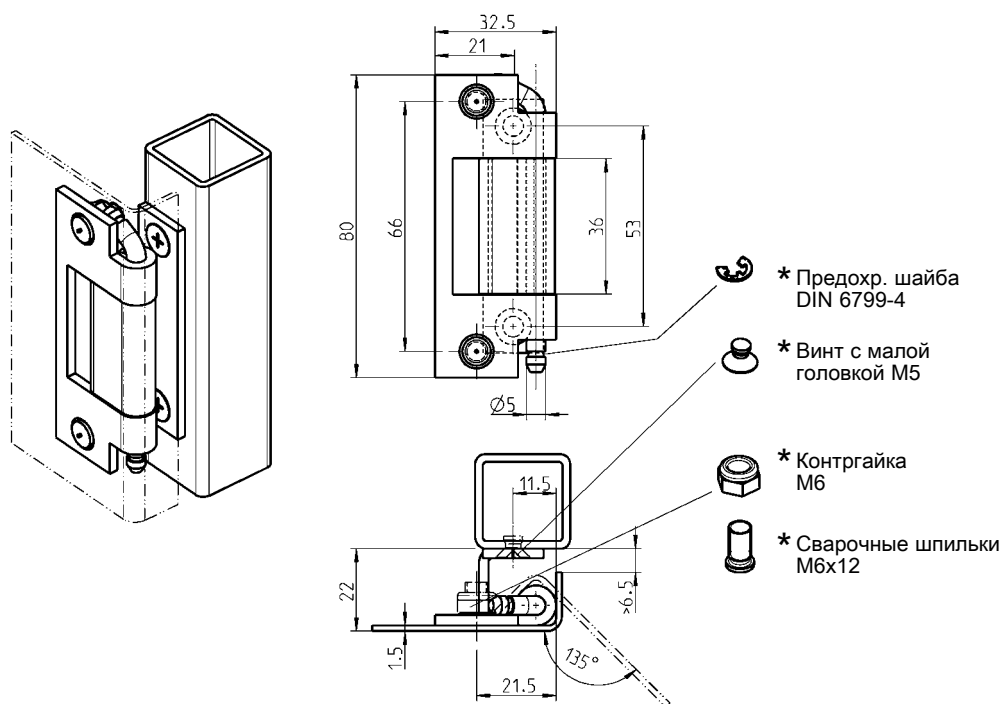

Петля 135° и 180°

АССОРТИМЕНТ 1032, 1110

Петля 135° для отбортовки двери 22 мм

Петля из оцинкованной стали

1032-U6

Петля 180° для для двери с отбортовкой 20 мм

Петля из оцинкованной стали; приварная деталь из обычной стали

1110-U1

EMKA

Инфо

Beschlagteile

1 Замки поворотные

2 Замки с тягой

3 Системы запирания

4 Петли

малая головка = DIN ISO 2009, 2010, 7046-1, 7046-2, 7047

* В поставку не входит

Другие составные см. на стр.
— Крепежный материал 12E-100