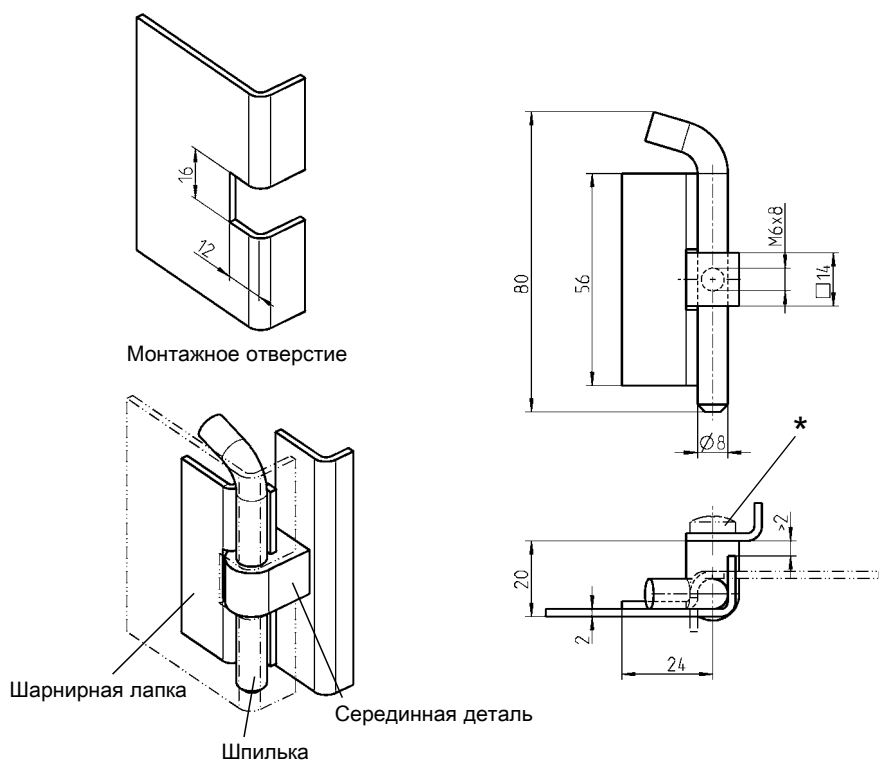

Петля 135° и 180°

АССОРТИМЕНТ 1032, 1110

Петля 135° для отбортовки двери 22 мм

Петля из оцинкованной стали

1032-U6

Петля 180° для для двери с отбортовкой 20 мм

Петля из оцинкованной стали; приварная деталь из обычной стали

1110-U1

EMKA

Инфо

Beschlagteile

1 Замки поворотные

2 Замки с тягой

3 Системы запирания

4 Петли

малая головка = DIN ISO 2009, 2010, 7046-1, 7046-2, 7047

* В поставку не входит

Другие составные см. на стр.
— Крепежный материал 12E-100