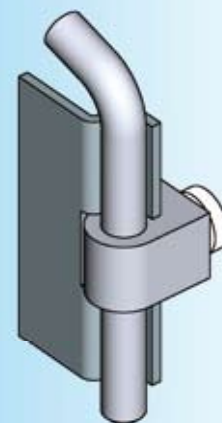

Петля 135° и 180°

АССОРТИМЕНТ 1032, 1110

Петля 135° для отбортовки двери 22 мм

Петля из оцинкованной стали

1032-U6

Петля 180° для для двери с отбортовкой 20 мм

Петля из оцинкованной стали; приварная деталь из обычной стали

1110-U1

EMKA

Инфо

Beschlagteile

1 Замки поворотные

2 Замки с тягой

3 Системы запирания

4 Петли

малая головка = DIN ISO 2009, 2010, 7046-1, 7046-2, 7047

* В поставку не входит

Другие составные см. на стр.
— Крепежный материал 12E-100