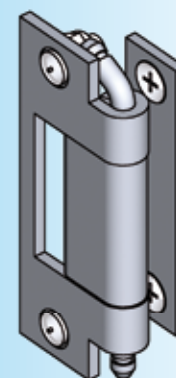

Петля 135° и 180°

АССОРТИМЕНТ 1032, 1110

Петля 135° для отбортовки двери 22 мм

Петля из оцинкованной стали

1032-U6

Петля 180° для для двери с отбортовкой 20 мм

Петля из оцинкованной стали; приварная деталь из обычной стали

1110-U1

EMKA

Инфо

Beschlagteile

1 Замки поворотные

2 Замки с тягой

3 Системы запирания

4 Петли

малая головка = DIN ISO 2009, 2010, 7046-1, 7046-2, 7047

* В поставку не входит

Другие составные см. на стр.
— Крепежный материал 12E-100