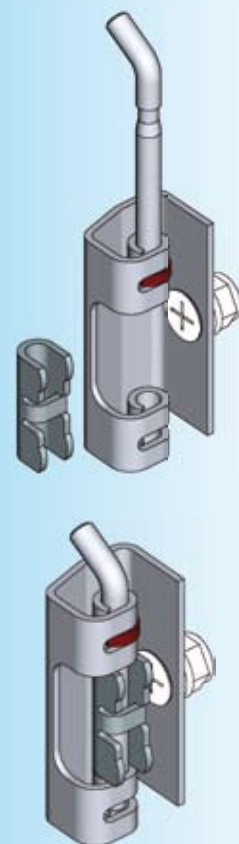

# Петля 120° Петля 170° с нетеряемым штифтом

## АССОРТИМЕНТ 1031

Петля 120° для отбортовки 26 мм

1 Замки поворотные

2 Замки с тягой

3 Системы запирания

4 Петли

Петля 120° из AISI 304

1031-U17-PC

Петля 170° для отбортовки 25 мм

\* В поставку не входит

Петля 170° из оцинкованной стали; дверная приварная деталь из обычной стали; зажимное кольцо оси из красного полиоксиметилена

1031-U16