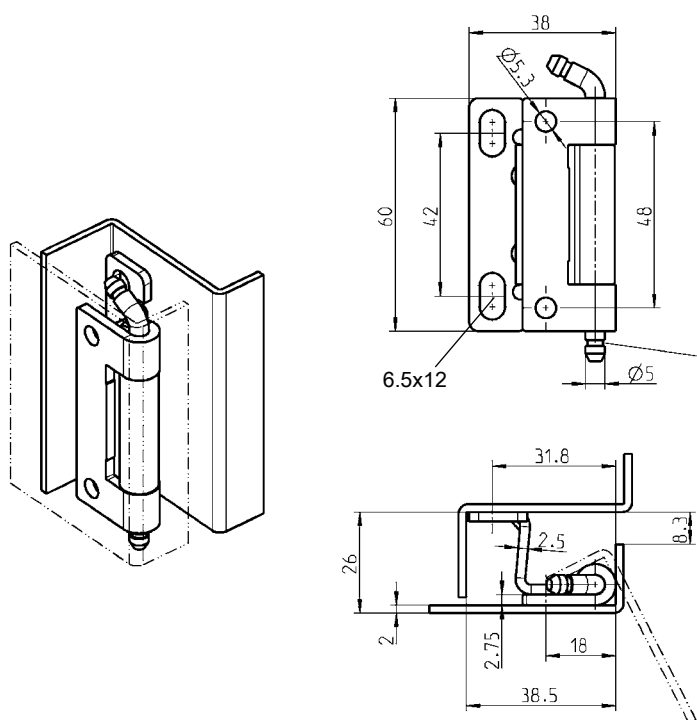

# Петля 120° Петля 170° с нетеряемым штифтом

## АССОРТИМЕНТ 1031

Петля 120° для отбортовки 26 мм

1 Замки поворотные

2 Замки с тягой

3 Системы запирания

4 Петли

Петля 120° из AISI 304

1031-U17-PC

Петля 170° для отбортовки 25 мм

\* В поставку не входит

Петля 170° из оцинкованной стали; дверная приварная деталь из обычной стали; зажимное кольцо оси из красного полиоксиметилена

1031-U16