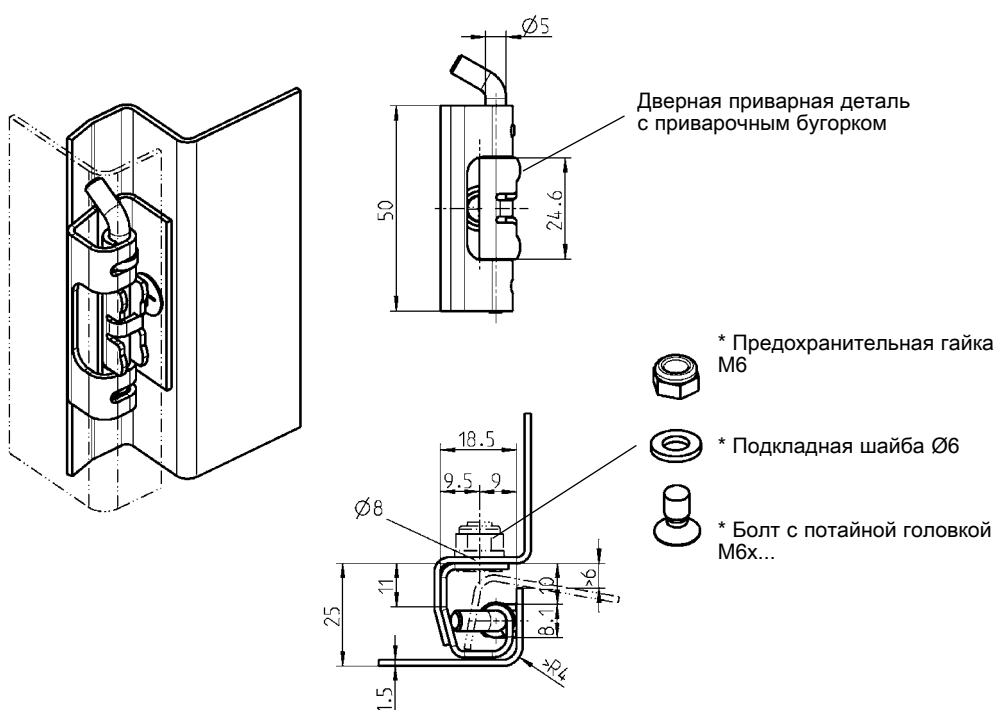

## АССОРТИМЕНТ 1031

Петля 120° для отбортовки 26 мм

1 Замки поворотные

2 Замки с тягой

3 Системы запирания

4 Петли

Петля 120° из AISI 304

1031-U17-PC

Петля 170° для отбортовки 25 мм

\* В поставку не входит

Петля 170° из оцинкованной стали; дверная приварная деталь из обычной стали; зажимное кольцо оси из красного полиоксиметилена

1031-U16