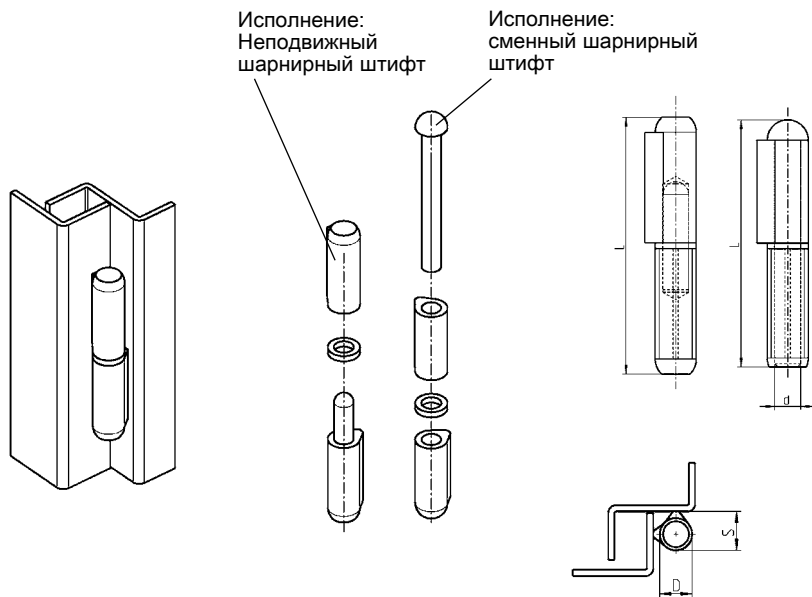

Петля

АССОРТИМЕНТ 1033

Приварная петля

Инфо
1 Замки поворотные
2 Замки с тягой
3 Системы запирания
4 Петли

Примечание:
Длина L является номинальным размером; приварные петли могут быть и меньше

Модель с неподвижным штифтом, материал по выбору

L	D	D	S	сталь прост. штифт:сталь	сталь прост. штифт:латунь	AISI 304 штифт AISI 304
40	8	5	9,5	1033-U1*	1033-U14*	-
50	8	5	9,5	1033-U2*	1033-U15*	-
60	10	6	12,0	1033-U3*	1033-U16*	1033-U70
70	10	7	12,0	1033-U4*	1033-U17*	-
80	13	8	15,5	1033-U5*	1033-U18*	1033-U71
100	16	10	20,0	1033-U7*	1033-U20*	1033-U72
120	16	11	20,0	1033-U8*	1033-U21*	1033-U73
135	18	12	22,0	1033-U9	1033-U22	-
150	20	13	25,0	1033-U11	1033-U24	1033-U74
180	20	14	25,0	1033-U13*	1033-U26*	1033-U75
200	23	16	28,5	1033-U60	1033-U61	-

* = на складе

Модель со сменным штифтом, материал по выбору

L	D	D	S	сталь прост. штифт:сталь	сталь прост. штифт:латунь	AISI 304 штифт AISI 304
40	8	5	9,5	1033-U27	1033-U35	-
50	8	5	9,5	1033-U55	1033-U56	-
60	10	6	12,0	1033-U28	1033-U36	-
70	10	7	12,0	1033-U57	1033-U58	-
80	13	8	15,5	1033-U29	1033-U37	-
100	16	10	20,0	1033-U30	1033-U38	-
120	16	11	20,0	1033-U31	1033-U39	-
135	18	12	22,0	1033-U32	1033-U40	-
150	20	13	25,0	1033-U33	1033-U41	-
180	20	14	25,0	1033-U34	1033-U42	-
200	23	16	28,5	1033-U63	1033-U64	-

В моделях с неподвижным штифтом, начиная от длины (L) 80, верхняя часть может по запросу поставляться со смазочным ниппелем.

Приварные петли из алюминия - по запросу!