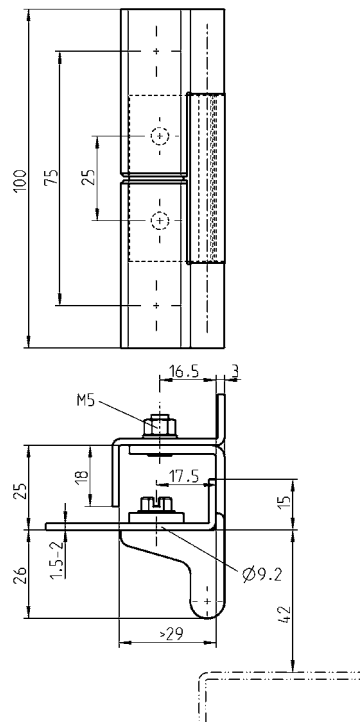

## Петля 180° АССОРТИМЕНТ 1110

Петля 180° для секционных шкафов с двойными дверями с отбортовкой 25 мм

Петля 180°, кронштейн из чер. стали; дверная часть из цинка ЛПД с черным напылением; крепежный материал из оцинкованной стали

1110-U112

Петля 180° для секционных шкафов с двойными дверями с отбортовкой 10 мм

Петля 180°, кронштейн из чер. стали; дверная часть из цинка ЛПД с черным напылением; крепежный материал из оцинкованной стали