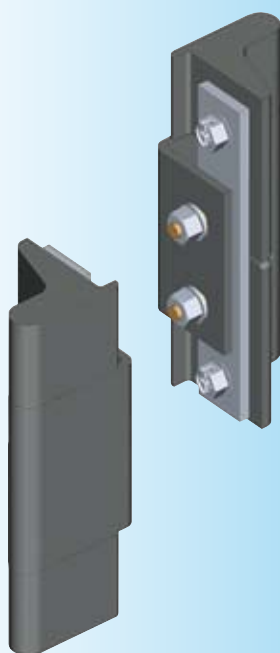

## Петля 180° АССОРТИМЕНТ 1110

Петля 180° для секционных шкафов с двойными дверями с отбортовкой 25 мм

Петля 180°, кронштейн из чер. стали; дверная часть из цинка ЛПД с черным напылением; крепежный материал из оцинкованной стали

1110-U112

Петля 180° для секционных шкафов с двойными дверями с отбортовкой 10 мм

Петля 180°, кронштейн из чер. стали; дверная часть из цинка ЛПД с черным напылением; крепежный материал из оцинкованной стали