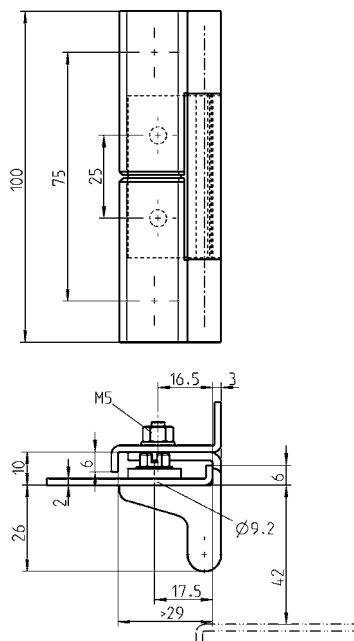

## Петля 180° АССОРТИМЕНТ 1110

Петля 180° для секционных шкафов с двойными дверями с отбортовкой 25 мм

Петля 180°, кронштейн из чер. стали; дверная часть из цинка ЛПД с черным напылением; крепежный материал из оцинкованной стали

1110-U112

Петля 180° для секционных шкафов с двойными дверями с отбортовкой 10 мм

Петля 180°, кронштейн из чер. стали; дверная часть из цинка ЛПД с черным напылением; крепежный материал из оцинкованной стали