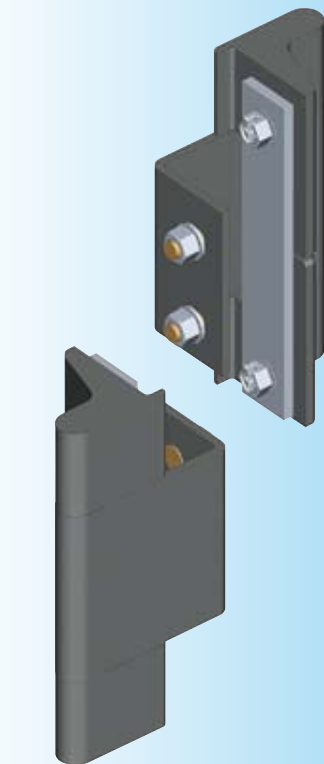

## Петля 180° АССОРТИМЕНТ 1110

Петля 180° для секционных шкафов с двойными дверями с отбортовкой 25 мм

Петля 180°, кронштейн из чер. стали; дверная часть из цинка ЛПД с черным напылением; крепежный материал из оцинкованной стали

1110-U112

Петля 180° для секционных шкафов с двойными дверями с отбортовкой 10 мм

Петля 180°, кронштейн из чер. стали; дверная часть из цинка ЛПД с черным напылением; крепежный материал из оцинкованной стали