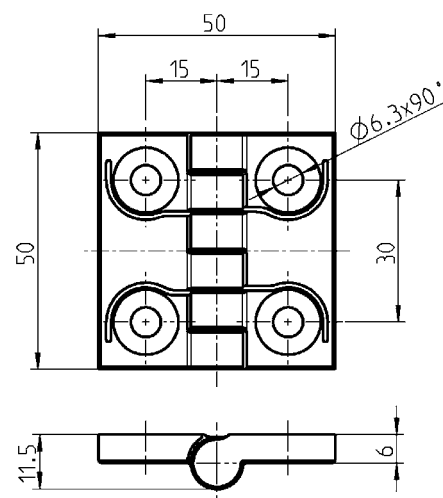

Инфо  
1 Замки поворотные  
2 Замки с тягой  
3 Системы запирания  
4 Петли

Распорный штифт

\* Внимание:  
Указанный размер является конечным размером, просьба учитывать покрытия поверхности.

Петля на защелках для болта с потайной головкой М5, из стеклонаполненного полиамида, цвет по выбору, не собранная

черное напыление	1056-U66
серебр.	1056-U66-HW

Петля на защелках с распорными штифтами из черного стеклонаполн. полиамида, не собранная

1056-U67

Сборка за пару секунд!

Петля на защелках для болта с потайной головкой М6, из стеклонаполненного полиамида, цвет по выбору, не собранная