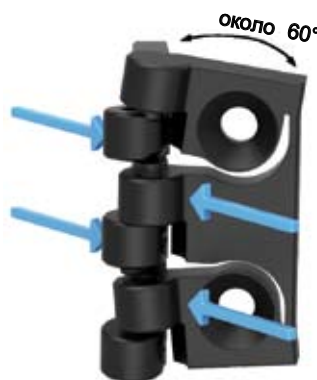

Инфо  
1 Замки поворотные  
2 Замки с тягой  
3 Системы запирания  
4 Петли

Распорный штифт

\* Внимание:  
Указанный размер является конечным размером, просьба учитывать покрытия поверхности.

Петля на защелках для болта с потайной головкой М5, из стеклонаполненного полиамида, цвет по выбору, не собранная

черное напыление	1056-U66
серебр.	1056-U66-HW

Петля на защелках с распорными штифтами из черного стеклонаполн. полиамида, не собранная

1056-U67

Сборка за пару секунд!

Петля на защелках для болта с потайной головкой М6, из стеклонаполненного полиамида, цвет по выбору, не собранная

черное напыление	1056-U68
серебр.	по запросу