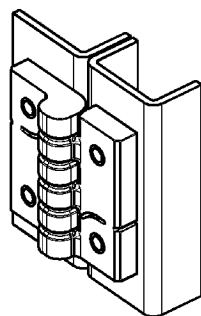

Инфо  
1 Замки поворотные  
2 Замки с тягой  
3 Системы запирания  
4 Петли

Распорный штифт

\* Внимание:  
Указанный размер является конечным размером, просьба учитывать покрытия поверхности.

Петля на защелках для болта с потайной головкой М5, из стеклонаполненного полиамида, цвет по выбору, не собранная

черное напыление	1056-U66
серебр.	1056-U66-HW

Петля на защелках с распорными штифтами из черного стеклонаполн. полиамида, не собранная

1056-U67

Сборка за пару секунд!

Петля на защелках для болта с потайной головкой М6, из стеклонаполненного полиамида, цвет по выбору, не собранная

черное напыление	1056-U68
серебр.	по запросу