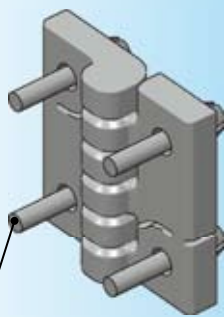

Инфо  
1 Замки поворотные  
2 Замки с тягой  
3 Системы запирания  
4 Петли

Распорный штифт

\* Внимание:  
Указанный размер является конечным размером, просьба учитывать покрытия поверхности.

Петля на защелках для болта с потайной головкой М5, из стеклонаполненного полиамида, цвет по выбору, не собранная

черное напыление	1056-U66
серебр.	1056-U66-HW

Петля на защелках с распорными штифтами из черного стеклонаполн. полиамида, не собранная

1056-U67

Сборка за пару секунд!

Петля на защелках для болта с потайной головкой М6, из стеклонаполненного полиамида, цвет по выбору, не собранная

черное напыление	1056-U68
серебр.	по запросу