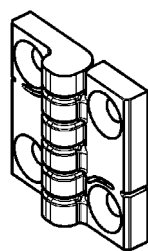

Инфо  
1 Замки поворотные  
2 Замки с тягой  
3 Системы запирания  
4 Петли

Распорный штифт

\* Внимание:  
Указанный размер является конечным размером, просьба учитывать покрытия поверхности.

Петля на защелках для болта с потайной головкой М5, из стеклонаполненного полиамида, цвет по выбору, не собранная

черное напыление	1056-U66
серебр.	1056-U66-HW

Петля на защелках с распорными штифтами из черного стеклонаполн. полиамида, не собранная

1056-U67

Сборка за пару секунд!

Петля на защелках для болта с потайной головкой М6, из стеклонаполненного полиамида, цвет по выбору, не собранная