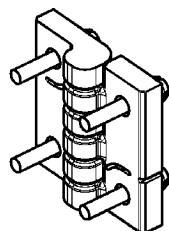

Инфо  
1 Замки поворотные  
2 Замки с тягой  
3 Системы запирания  
4 Петли

Распорный штифт

\* Внимание:  
Указанный размер является конечным размером, просьба учитывать покрытия поверхности.

Петля на защелках для болта с потайной головкой М5, из стеклонаполненного полиамида, цвет по выбору, не собранная

черное напыление	1056-U66
серебр.	1056-U66-HW

Петля на защелках с распорными штифтами из черного стеклонаполн. полиамида, не собранная

1056-U67

Сборка за пару секунд!

Петля на защелках для болта с потайной головкой М6, из стеклонаполненного полиамида, цвет по выбору, не собранная

черное напыление	1056-U68
серебр.	по запросу