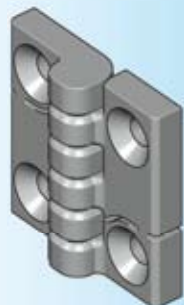

Инфо  
1 Замки поворотные  
2 Замки с тягой  
3 Системы запирания  
4 Петли

Распорный штифт

\* Внимание:  
Указанный размер является конечным размером, просьба учитывать покрытия поверхности.

Петля на защелках для болта с потайной головкой М5, из стеклонаполненного полиамида, цвет по выбору, не собранная

черное напыление	1056-U66
серебр.	1056-U66-HW

Петля на защелках с распорными штифтами из черного стеклонаполн. полиамида, не собранная

1056-U67

Сборка за пару секунд!

Петля на защелках для болта с потайной головкой М6, из стеклонаполненного полиамида, цвет по выбору, не собранная

черное напыление	1056-U68
серебр.	по запросу