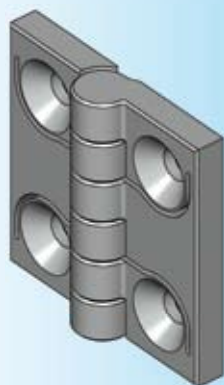

Инфо  
1 Замки поворотные  
2 Замки с тягой  
3 Системы запирания  
4 Петли

Распорный штифт

\* Внимание:  
Указанный размер является конечным размером, просьба учитывать покрытия поверхности.

Петля на защелках для болта с потайной головкой М5, из стеклонаполненного полиамида, цвет по выбору, не собранная

черное напыление	1056-U66
серебр.	1056-U66-HW

Петля на защелках с распорными штифтами из черного стеклонаполн. полиамида, не собранная

1056-U67

Сборка за пару секунд!

Петля на защелках для болта с потайной головкой М6, из стеклонаполненного полиамида, цвет по выбору, не собранная

черное напыление	1056-U68
серебр.	по запросу