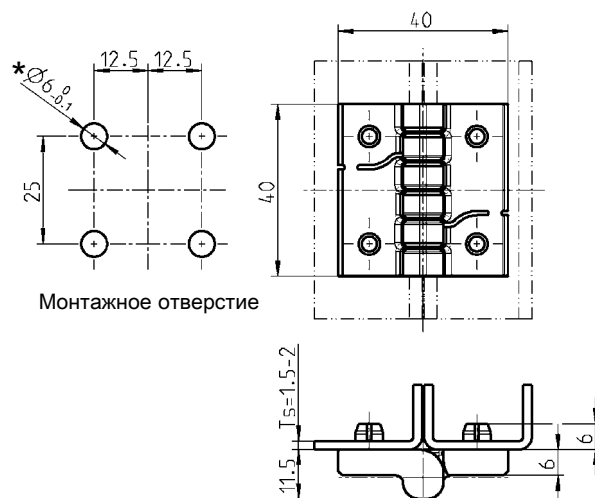

Инфо  
1 Замки поворотные  
2 Замки с тягой  
3 Системы запирания  
4 Петли

Распорный штифт

\* Внимание:  
Указанный размер является конечным размером, просьба учитывать покрытия поверхности.

Петля на защелках для болта с потайной головкой М5, из стеклонаполненного полиамида, цвет по выбору, не собранная

черное напыление	1056-U66
серебр.	1056-U66-HW

Петля на защелках с распорными штифтами из черного стеклонаполн. полиамида, не собранная

1056-U67

Сборка за пару секунд!

Петля на защелках для болта с потайной головкой М6, из стеклонаполненного полиамида, цвет по выбору, не собранная