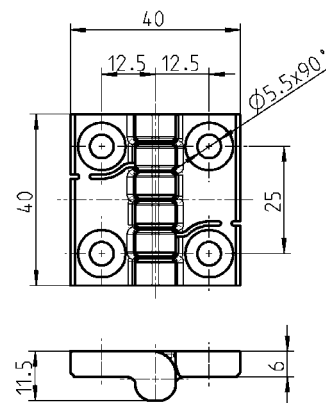

Инфо  
1 Замки поворотные  
2 Замки с тягой  
3 Системы запирания  
4 Петли

Распорный штифт

\* Внимание:  
Указанный размер является конечным размером, просьба учитывать покрытия поверхности.

Петля на защелках для болта с потайной головкой М5, из стеклонаполненного полиамида, цвет по выбору, не собранная

черное напыление	1056-U66
серебр.	1056-U66-HW

Петля на защелках с распорными штифтами из черного стеклонаполн. полиамида, не собранная

1056-U67

Сборка за пару секунд!

Петля на защелках для болта с потайной головкой М6, из стеклонаполненного полиамида, цвет по выбору, не собранная