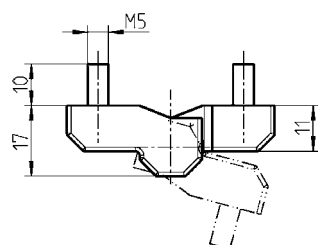

Привертная петля 160° АССОРТИМЕНТ 1056

1 Замки
поворотные

2 Замки
с тягой

3 Системы
запирания

4 Петли

Представлена правосторонняя
модель
Левосторонняя модель, зеркально

Привертная петля из цинка ЛПД с черным напылением или хромированием, шайба из белого тефлона; петельный штифт из оцинкованной стали

	черное напыление	хромирован.
Левосторонняя модель	1056-U62	1056-U64
Правосторонняя модель	1056-U63	1056-U65