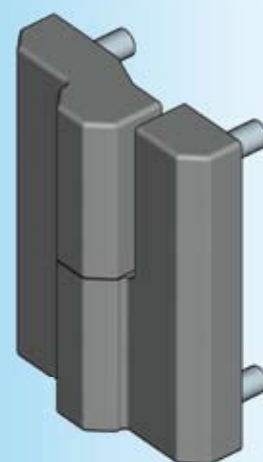

Привертная петля 160° АССОРТИМЕНТ 1056

1 Замки
поворотные

2 Замки
с тягой

3 Системы
запирания

4 Петли

Представлена правосторонняя
модель
Левосторонняя модель, зеркально

Привертная петля из цинка ЛПД с черным напылением или хромированием, шайба из белого тефлона; петельный штифт из оцинкованной стали

	черное напыление	хромирован.
Левосторонняя модель	1056-U62	1056-U64
Правосторонняя модель	1056-U63	1056-U65