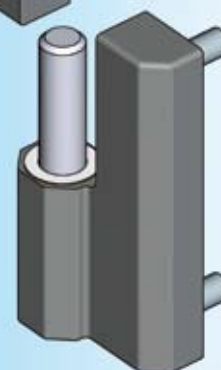

Привертная петля 160° АССОРТИМЕНТ 1056

1 Замки
поворотные

2 Замки
с тягой

3 Системы
запирания

4 Петли

Представлена правосторонняя
модель
Левосторонняя модель, зеркально

Привертная петля из цинка ЛПД с черным напылением или хромированием, шайба из белого тефлона; петельный штифт из оцинкованной стали

	черное напыление	хромирован.
Левосторонняя модель	1056-U62	1056-U64
Правосторонняя модель	1056-U63	1056-U65