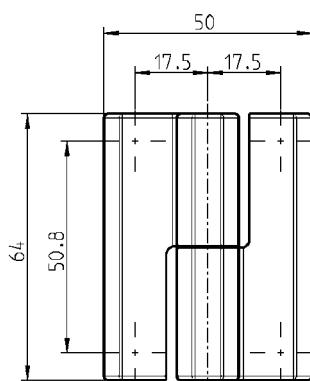

Привертная петля 160° АССОРТИМЕНТ 1056

1 Замки
поворотные

2 Замки
с тягой

3 Системы
запирания

4 Петли

Представлена правосторонняя
модель
Левосторонняя модель, зеркально

Привертная петля из цинка ЛПД с черным напылением или хромированием, шайба из белого тефлона; петельный штифт из оцинкованной стали

	черное напыление	хромирован.
Левосторонняя модель	1056-U62	1056-U64
Правосторонняя модель	1056-U63	1056-U65