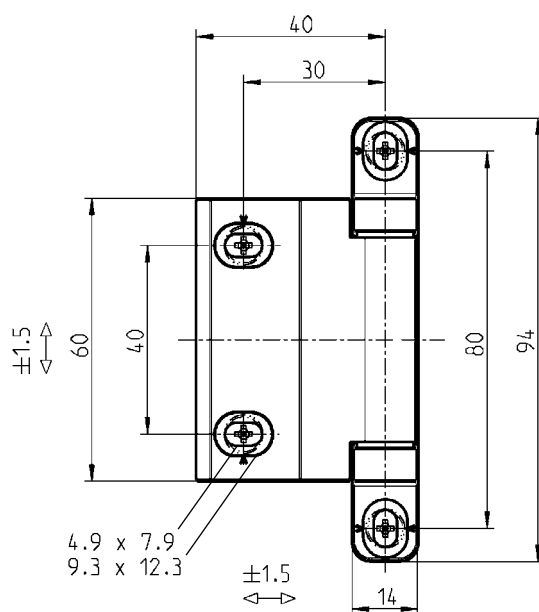

Петля 180° 2D

АССОРТИМЕНТ 1054

1 Замки поворотные

2 Замки с тягой

3 Системы запирания

4 Петли

* В поставку не входит

Петля 180° 2D из цинка ЛПД с черным напылением, штифт из нержавеющей стали, вкладыши из полиамида

1054-U37