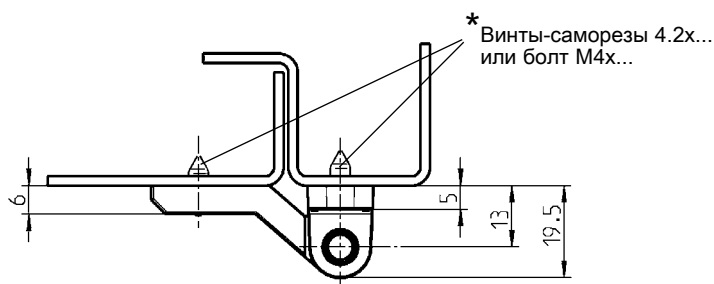

Петля 180° 2D

АССОРТИМЕНТ 1054

1 Замки поворотные

2 Замки с тягой

3 Системы запирания

4 Петли

* В поставку не входит

Петля 180° 2D из цинка ЛПД с черным напылением, штифт из нержавеющей стали, вкладыши из полиамида