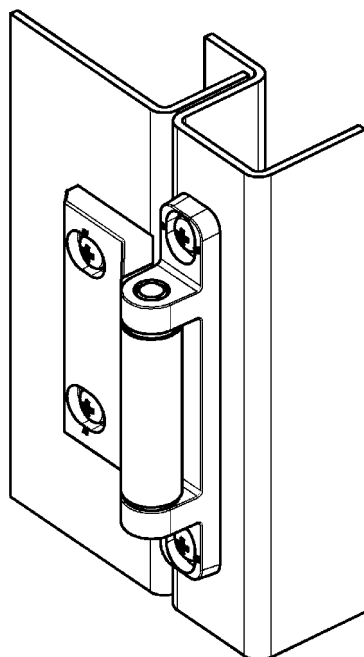

Петля 180° 2D

АССОРТИМЕНТ 1054

1 Замки поворотные

2 Замки с тягой

3 Системы запирания

4 Петли

* В поставку не входит

Петля 180° 2D из цинка ЛПД с черным напылением, штифт из нержавеющей стали, вкладыши из полиамида

1054-U37