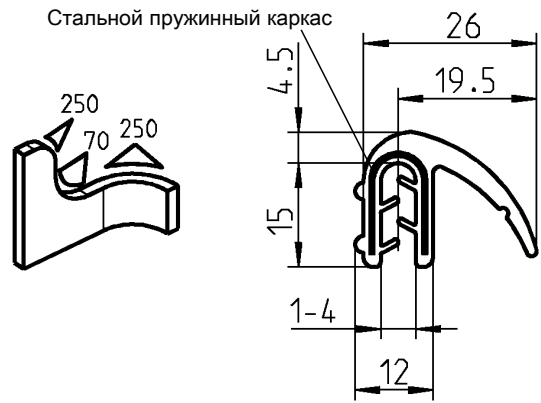

пластическое

Уплотнительный профиль из ЭПДМ черн. 60° ± 5 Shore A

1011-40

пластическое

Уплотнительный профиль из ЭПДМ черн. 60° ± 5 Shore A

1011-33

пластическое

Уплотнительный профиль из ЭПДМ черн. 60° ± 5 Shore A

1011-35

пластическое

Уплотнительный профиль из ЭПДМ черн. 60° ± 5 Shore A

1011-44