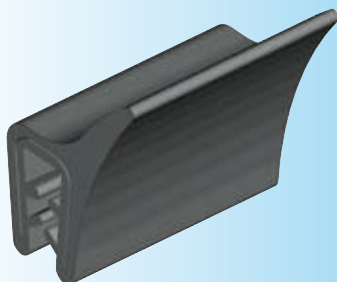

пластическое

Уплотнительный профиль из ЭПДМ черн. 60° ± 5 Shore A

1011-40

пластическое

Уплотнительный профиль из ЭПДМ черн. 60° ± 5 Shore A

1011-33

пластическое

Уплотнительный профиль из ЭПДМ черн. 60° ± 5 Shore A

1011-35

пластическое

Уплотнительный профиль из ЭПДМ черн. 60° ± 5 Shore A

1011-44