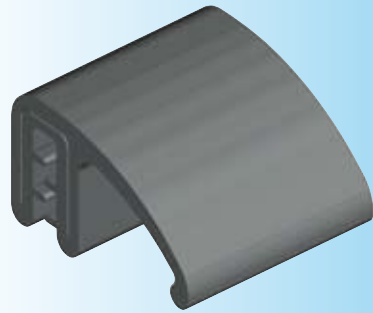

пластическое

Уплотнительный профиль из ЭПДМ черн. 60° ± 5 Shore A

1011-40

пластическое

Уплотнительный профиль из ЭПДМ черн. 60° ± 5 Shore A

1011-33

пластическое

Уплотнительный профиль из ЭПДМ черн. 60° ± 5 Shore A

1011-35

пластическое

Уплотнительный профиль из ЭПДМ черн. 60° ± 5 Shore A

1011-44