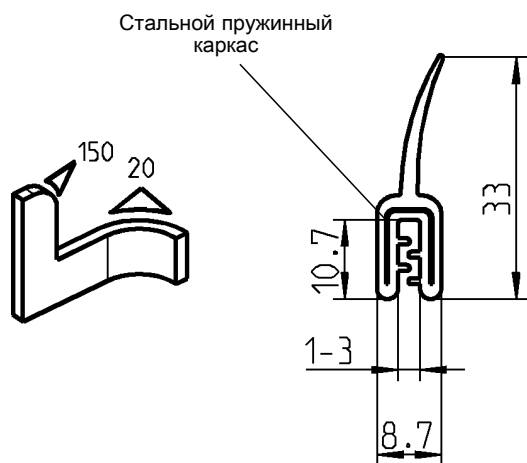

Уплотнения самозажимные

АССОРТИМЕНТ 1011

Уплотнительный профиль из ЭПДМ черн. 60° ± 5 Shore A

1011-30

Уплотнительный профиль из ЭПДМ черн. 60° ± 5 Shore A

1011-36

Уплотнительный профиль из губчатой резины ЭПДМ черн. (зажимной профиль ПХВ 70° ± 5 Shore A)