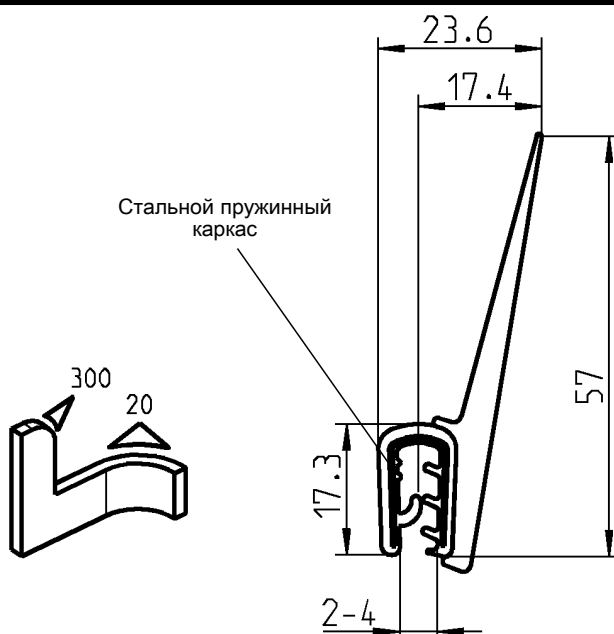

Уплотнения самозажимные

АССОРТИМЕНТ 1011

Уплотнительный профиль из ЭПДМ черн. 60° ± 5 Shore A

1011-30

Уплотнительный профиль из ЭПДМ черн. 60° ± 5 Shore A

1011-36

Уплотнительный профиль из губчатой резины ЭПДМ черн. (зажимной профиль ПХВ 70° ± 5 Shore A)