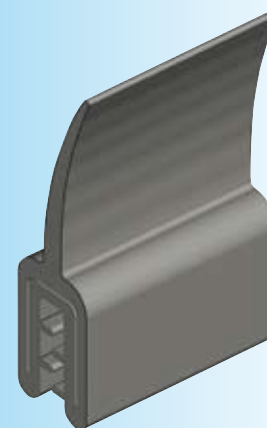

Уплотнения самозажимные

АССОРТИМЕНТ 1011

Уплотнительный профиль из ЭПДМ черн. 60° ± 5 Shore A

1011-30

Уплотнительный профиль из ЭПДМ черн. 60° ± 5 Shore A

1011-36

Уплотнительный профиль из губчатой резины ЭПДМ черн. (зажимной профиль ПХВ 70° ± 5 Shore A)