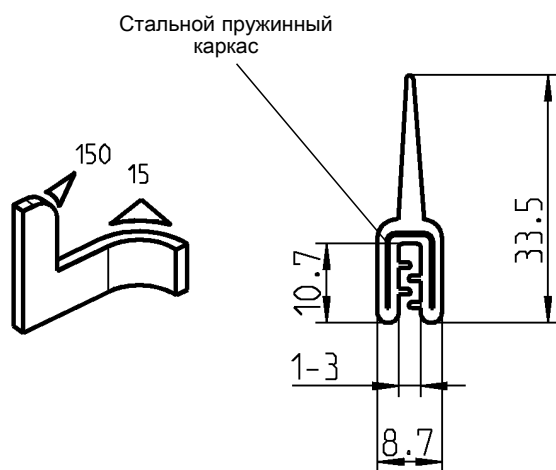

Уплотнения самозажимные

АССОРТИМЕНТ 1011

Уплотнительный профиль из ЭПДМ черн. 60° ± 5 Shore A

1011-30

Уплотнительный профиль из ЭПДМ черн. 60° ± 5 Shore A

1011-36

Уплотнительный профиль из губчатой резины ЭПДМ черн. (зажимной профиль ПХВ 70° ± 5 Shore A)