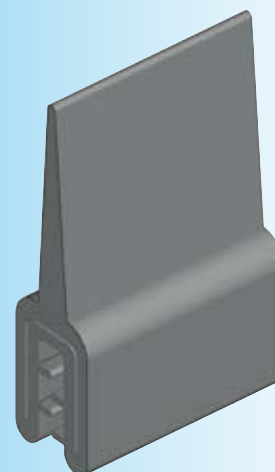

Уплотнения самозажимные

АССОРТИМЕНТ 1011

Уплотнительный профиль из ЭПДМ черн. 60° ± 5 Shore A

1011-30

Уплотнительный профиль из ЭПДМ черн. 60° ± 5 Shore A

1011-36

Уплотнительный профиль из губчатой резины ЭПДМ черн. (зажимной профиль ПХВ 70° ± 5 Shore A)