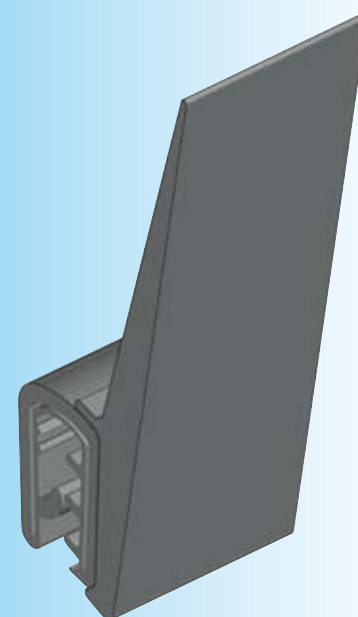

Уплотнения самозажимные

АССОРТИМЕНТ 1011

Уплотнительный профиль из ЭПДМ черн. 60° ± 5 Shore A

1011-30

Уплотнительный профиль из ЭПДМ черн. 60° ± 5 Shore A

1011-36

Уплотнительный профиль из губчатой резины ЭПДМ черн. (зажимной профиль ПХВ 70° ± 5 Shore A)

1011-27

- 1 Замки поворотные
- 2 Замки с тягой
- 3 Системы запирания
- 4 Петли
- 5 Уплотнения