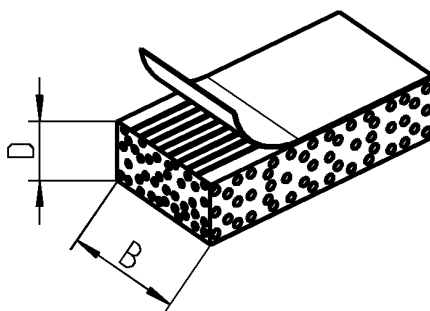

# Ячеистая резина

## АССОРТИМЕНТ 1016

Поставляется длиной:

при толщине 3 – 7= рулон длиной A 10 m

при толщине 8 – 10= рулон длиной A 5 m

начиная с 11= в полосах по A 1 m  
толщины

Размер поставляется со склада.

Все другие размеры поставляются в течение 2-3 недель.

Особая длина - в течение 6 - 8 недель. Минимальная партия заказа - по запросу (№ наименования: 1016- ... - длина L в мм), напр. 1016-118-1400