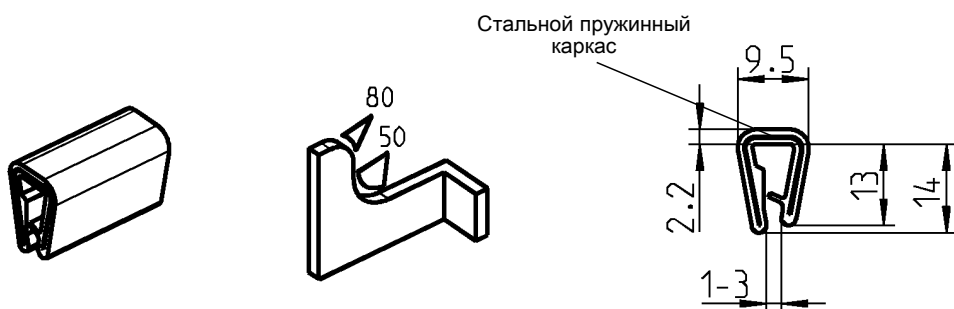

# Защита кромки АССОРТИМЕНТ 1010

Защита кромки, ЭПДМ 60° ± 5 Shore A черн.

1010-12

Защита кромки, ПВХ 70° ± 5 Shore A светло-сер.

Стальной пружинный каркас непрерывный

1010-05

Защита кромки, ПВХ 70° ± 5 Shore A антрацит

Стальной пружинный каркас непрерывный

1010-09

Нагревостойкость в пределах от 40°C до 90°C

Защита кромки, ПВХ 70° ± 5 Shore A черн.

1010-01