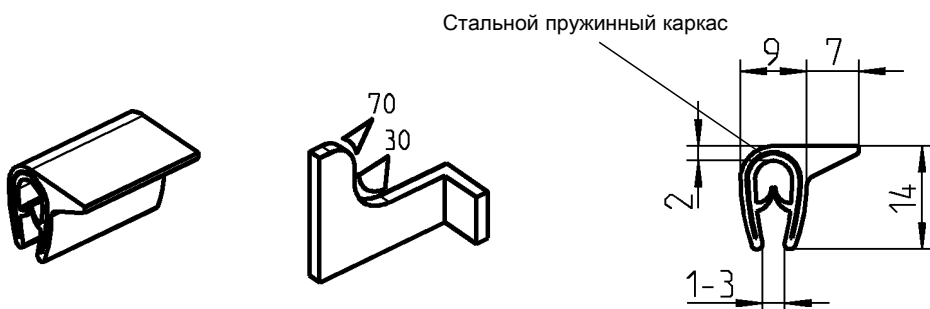

# Защита кромки АССОРТИМЕНТ 1010

Защита кромки, ЭПДМ 60° ± 5 Shore A черн.

1010-12

Защита кромки, ПВХ 70° ± 5 Shore A светло-сер.

Стальной пружинный каркас непрерывный

1010-05

Защита кромки, ПВХ 70° ± 5 Shore A антрацит

Стальной пружинный каркас непрерывный

1010-09

Нагревостойкость в пределах от 40°C до 90°C

Защита кромки, ПВХ 70° ± 5 Shore A черн.

1010-01