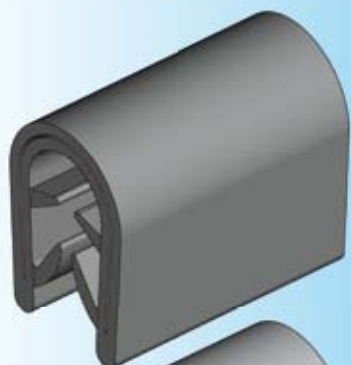

Защита кромки, ПХВ 70° ± 5 Shore A черн.

1010-08

Защита кромки, ПХВ 70° ± 5 Shore A цвет по выбору

черное напыление

1010-11

темно-серая

1010-11-01

Защита кромки, ПХВ 70° ± 5 Shore A цвет по выбору

черное напыление

1010-06

светло-серая

1010-06-01