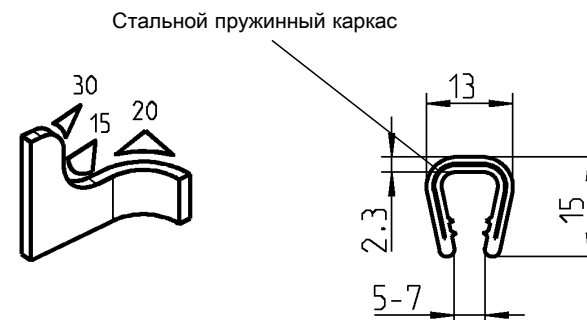

Защита кромки, ПХВ 70° ± 5 Shore A черн.

1010-08

Защита кромки, ПХВ 70° ± 5 Shore A цвет по выбору

черное напыление

1010-11

темно-серая

1010-11-01

Защита кромки, ПХВ 70° ± 5 Shore A цвет по выбору

черное напыление

1010-06

светло-серая

1010-06-01