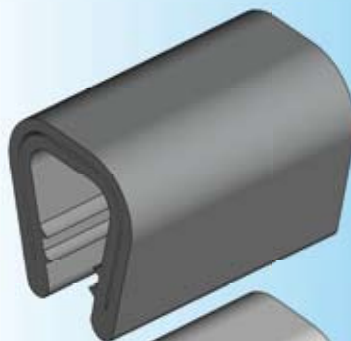

Защита кромки, ПХВ 70° ± 5 Shore A черн.

1010-08

Защита кромки, ПХВ 70° ± 5 Shore A цвет по выбору

черное напыление

1010-11

темно-серая

1010-11-01

Защита кромки, ПХВ 70° ± 5 Shore A цвет по выбору

черное напыление

1010-06

светло-серая

1010-06-01