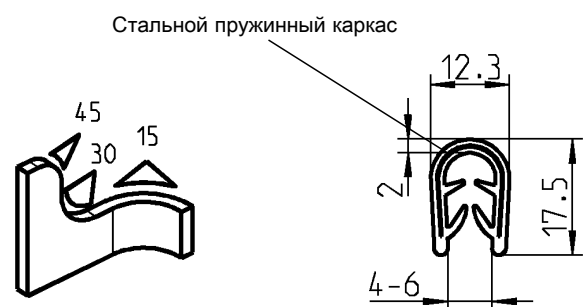

Защита кромки, ПХВ 70° ± 5 Shore A черн.

1010-08

Защита кромки, ПХВ 70° ± 5 Shore A цвет по выбору

черное напыление

1010-11

темно-серая

1010-11-01

Защита кромки, ПХВ 70° ± 5 Shore A цвет по выбору